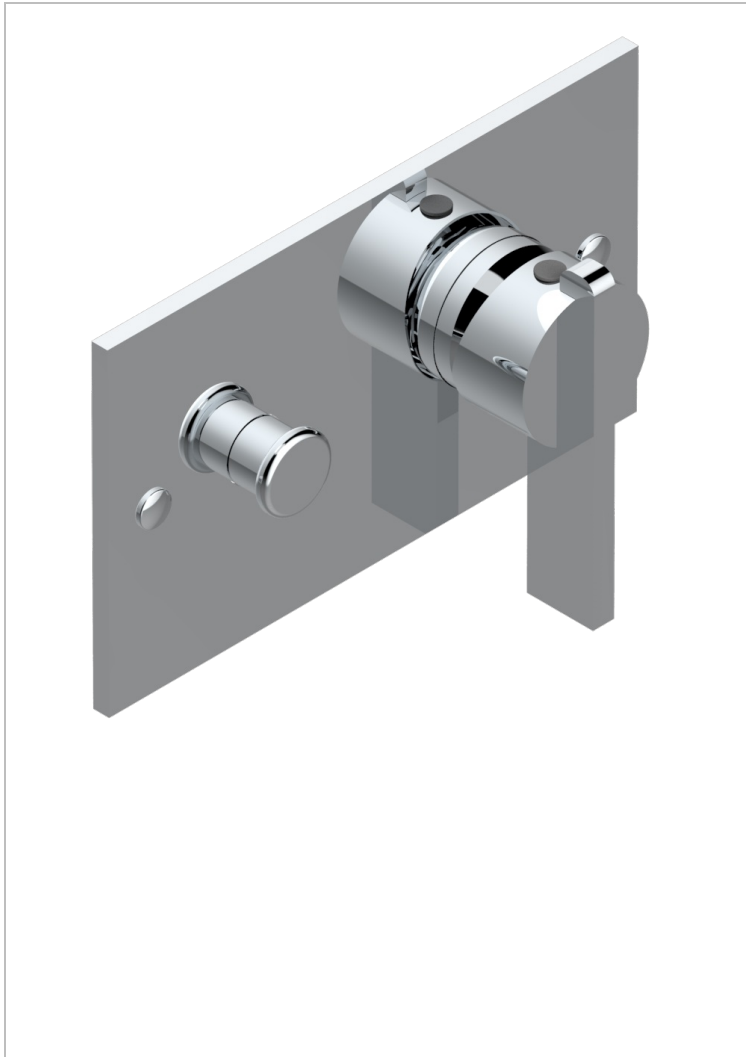

LE 11 CON MANETAS

U2B-6550B

THG[®]
PARIS

Parte externa para monomando de ducha mural

CARACTERÍSTICAS

- Le 11 con manetas
- Parte externa para monomando de ducha mural

ACABADOS DISPONIBLES

Bronce claro - D01
Cerámica negra mate - D30
Cobre viejo mate - H07
Cromo - A02
Cromo / dorado - G02
Cromo mate - C02

Dorado - F01
Dorado mate - F07
Dorado pálido - F30
Dorado pálido mate (sin barniz) - F31
Níquel - B01
Níquel mate - C01

Níquel viejo - H28
Pvd blush - H62
Pvd blush mate - H60
Pvd color latón - H49
Pvd color latón mate - H50
Pvd color níquel - H55