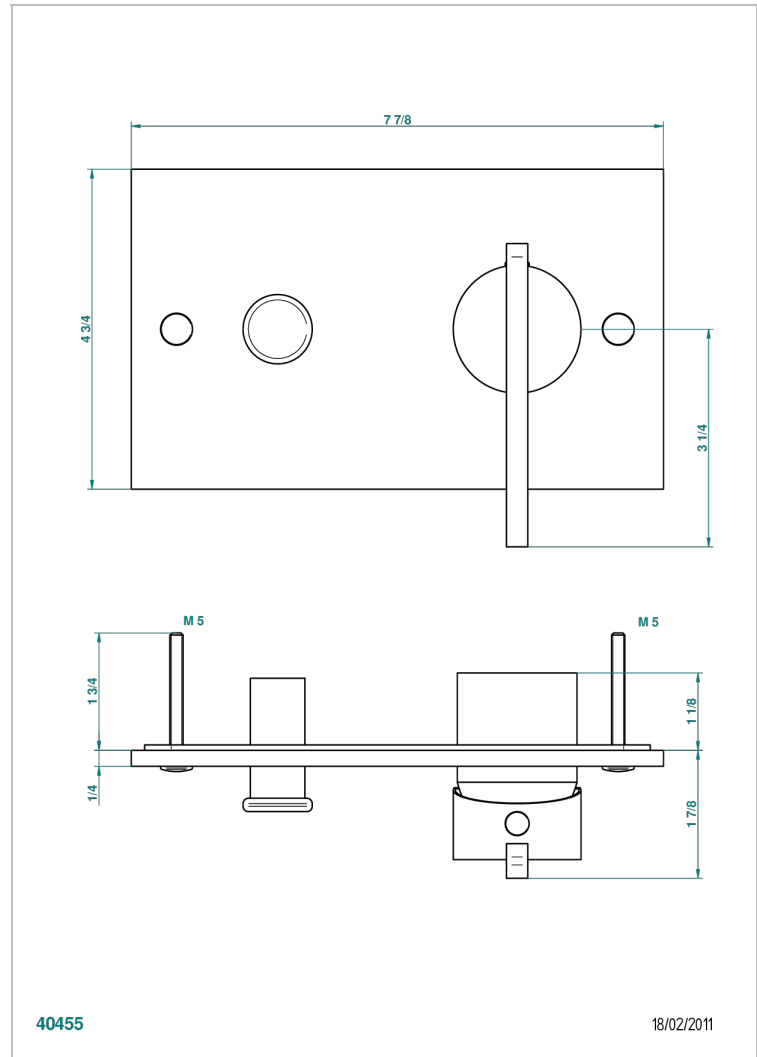

LE 11 CON MANETAS

U2B-6550B

THG[®]
PARIS

Parte externa para monomando de ducha mural

CARACTERÍSTICAS

- Le 11 con manetas
- Parte externa para monomando de ducha mural

ACABADOS DISPONIBLES

Bronce claro - D01
Cerámica negra mate - D30
Cobre viejo mate - H07
Cromo - A02
Cromo / dorado - G02
Cromo mate - C02