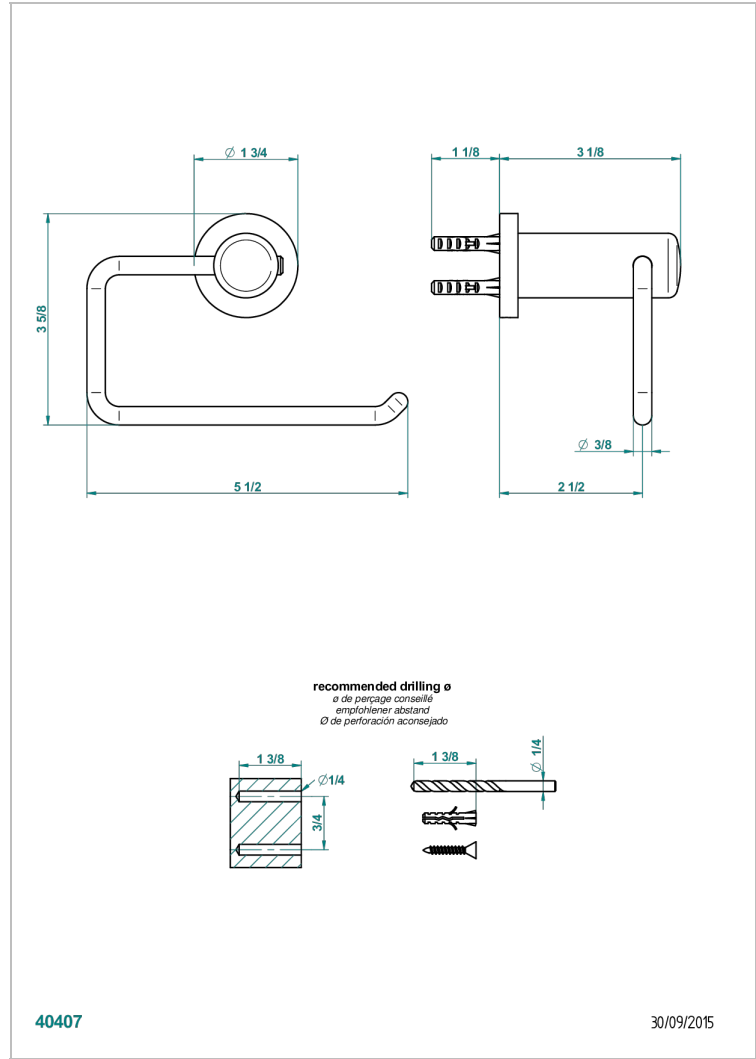

LE 11 WITH LEVER

U2B-538A

无盖手纸架

40407

30/09/2015

特色

- Le 11 with lever
- 无盖手纸架

可选饰面