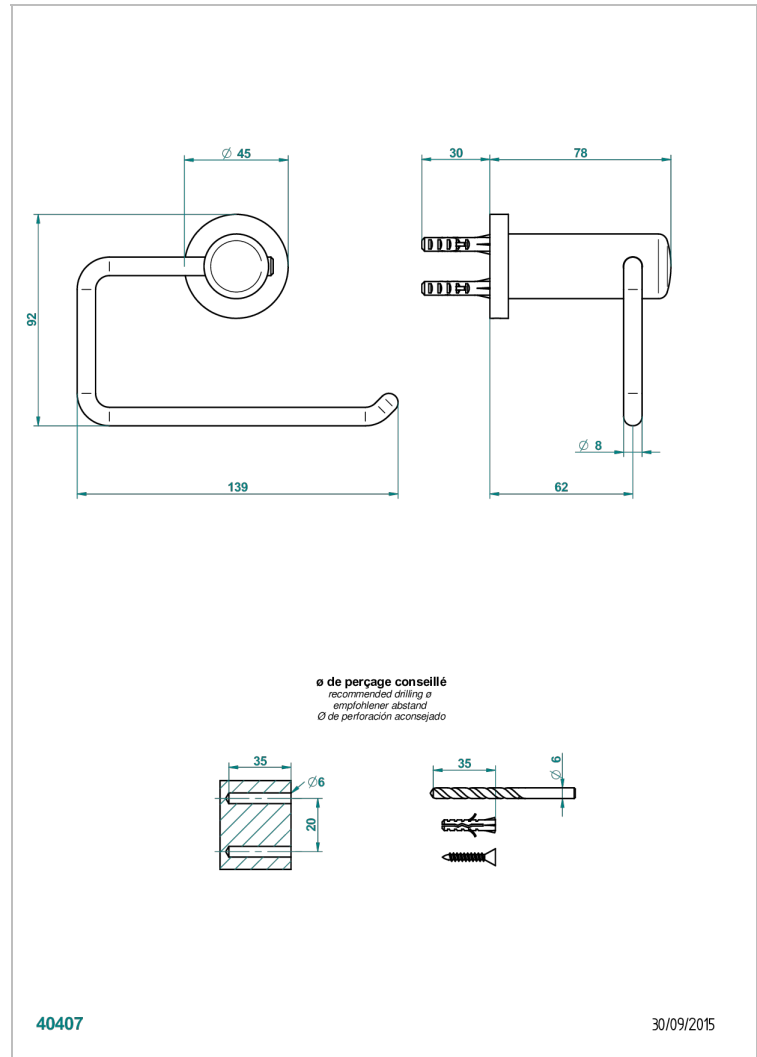

LE 11

U2A-538A

Бумагодержатель настенный без крышки

THG
PARIS

ХАРАКТЕРИСТИКИ

- Le 11
- Бумагодержатель настенный без крышки

ДОСТУПНЫЕ ВАРИАНТЫ ПОКРЫТИЙ

Black ceram - D30
Blush PVD - H62
Graphite PVD - H64
Matt Umber PVD - H67
Matt blush PVD - H60
Matt graphite PVD - H65