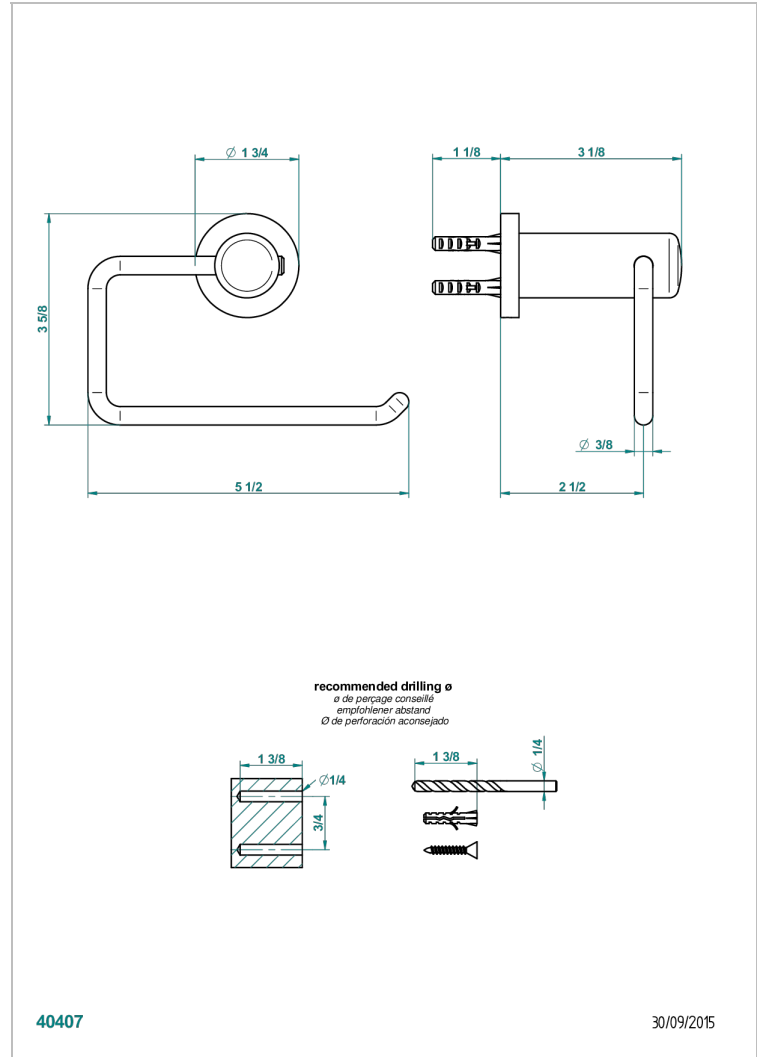

# LE 11

U2A-538A

Wc-papierhalter zur wandmontage, ohne deckel

40407

30/09/2015

## EIGENSCHAFTEN

- Le 11
- Wc-papierhalter zur wandmontage, ohne deckel