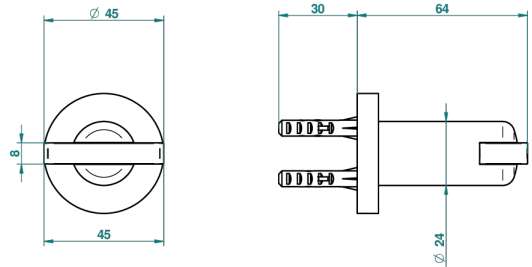

LE 11 CON MANETAS

U2B-517

Percha de baño

THG®
PARIS

40396

03/01/2011

CARACTERÍSTICAS

- Le 11 con manetas
- Percha de baño

ACABADOS DISPONIBLES

Bronce claro - D01
Cerámica negra mate - D30
Cobre viejo mate - H07
Cromo - A02
Cromo / dorado - G02
Cromo mate - C02

Dorado - F01
Dorado mate - F07
Dorado pálido - F30
Dorado pálido mate (sin barniz) - F31
Níquel - B01
Níquel mate - C01

Níquel viejo - H28
Pvd blush - H62
Pvd blush mate - H60
Pvd color latón - H49
Pvd color latón mate - H50
Pvd color níquel - H55

Pvd color níquel mate - H56
Pvd color oro - H52
Pvd color oro mate - H53
Pvd grafito - H64
Pvd grafito mate - H65
Pvd marrón bronce - F33

Pvd marrón bronce mate - F34
Pvd umber - H66
Pvd umber mate - H67