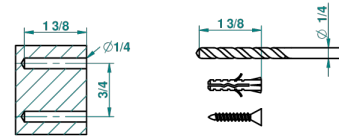

LE 11 CON MANETAS

U2B-517

Percha de baño

THG®
PARIS

40396

03/01/2011

CARACTERÍSTICAS

- Le 11 con manetas
- Percha de baño

ACABADOS DISPONIBLES

Bronce claro - D01
Cerámica negra mate - D30
Cobre viejo mate - H07
Cromo - A02
Cromo / dorado - G02
Cromo mate - C02

Dorado - F01
Dorado mate - F07
Dorado pálido - F30
Dorado pálido mate (sin barniz) - F31
Níquel - B01
Níquel mate - C01

Níquel viejo - H28
Pvd blush - H62
Pvd blush mate - H60
Pvd color latón - H49
Pvd color latón mate - H50
Pvd color níquel - H55

Pvd color níquel mate - H56
Pvd color oro - H52
Pvd color oro mate - H53
Pvd grafito - H64
Pvd grafito mate - H65
Pvd marrón bronce - F33

Pvd marrón bronce mate - F34
Pvd umber - H66
Pvd umber mate - H67