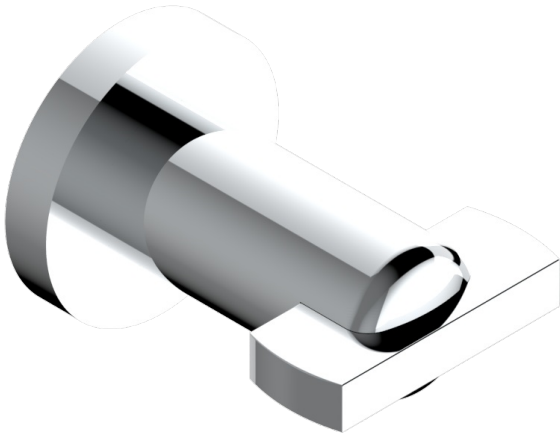

LE 11 CON MANETAS

U2B-517

Percha de baño

THG®
PARIS

40396

03/01/2011

CARACTERÍSTICAS

- Le 11 con manetas
- Percha de baño

ACABADOS DISPONIBLES

Bronce claro - D01
Cerámica negra mate - D30
Cobre viejo mate - H07
Cromo - A02
Cromo / dorado - G02
Cromo mate - C02

Dorado - F01
Dorado mate - F07
Dorado pálido - F30
Dorado pálido mate (sin barniz) - F31
Níquel - B01
Níquel mate - C01

Níquel viejo - H28
Pvd blush - H62
Pvd blush mate - H60
Pvd color latón - H49
Pvd color latón mate - H50
Pvd color níquel - H55

Pvd color níquel mate - H56
Pvd color oro - H52
Pvd color oro mate - H53
Pvd grafito - H64
Pvd grafito mate - H65
Pvd marrón bronce - F33

Pvd marrón bronce mate - F34
Pvd umber - H66
Pvd umber mate - H67