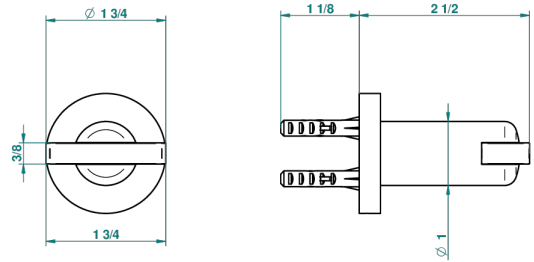

LE 11 CON MANETAS

U2B-517

Percha de baño

THG®
PARIS

40396

03/01/2011

CARACTERÍSTICAS

- Le 11 con manetas
- Percha de baño

ACABADOS DISPONIBLES

Bronce claro - D01
Cerámica negra mate - D30
Cobre viejo mate - H07
Cromo - A02
Cromo / dorado - G02
Cromo mate - C02

Dorado - F01
Dorado mate - F07
Dorado pálido - F30
Dorado pálido mate (sin barniz) - F31
Níquel - B01
Níquel mate - C01

Níquel viejo - H28
Pvd blush - H62
Pvd blush mate - H60
Pvd color latón - H49
Pvd color latón mate - H50
Pvd color níquel - H55

Pvd color níquel mate - H56
Pvd color oro - H52
Pvd color oro mate - H53
Pvd grafito - H64
Pvd grafito mate - H65
Pvd marrón bronce - F33

Pvd marrón bronce mate - F34
Pvd umber - H66
Pvd umber mate - H67