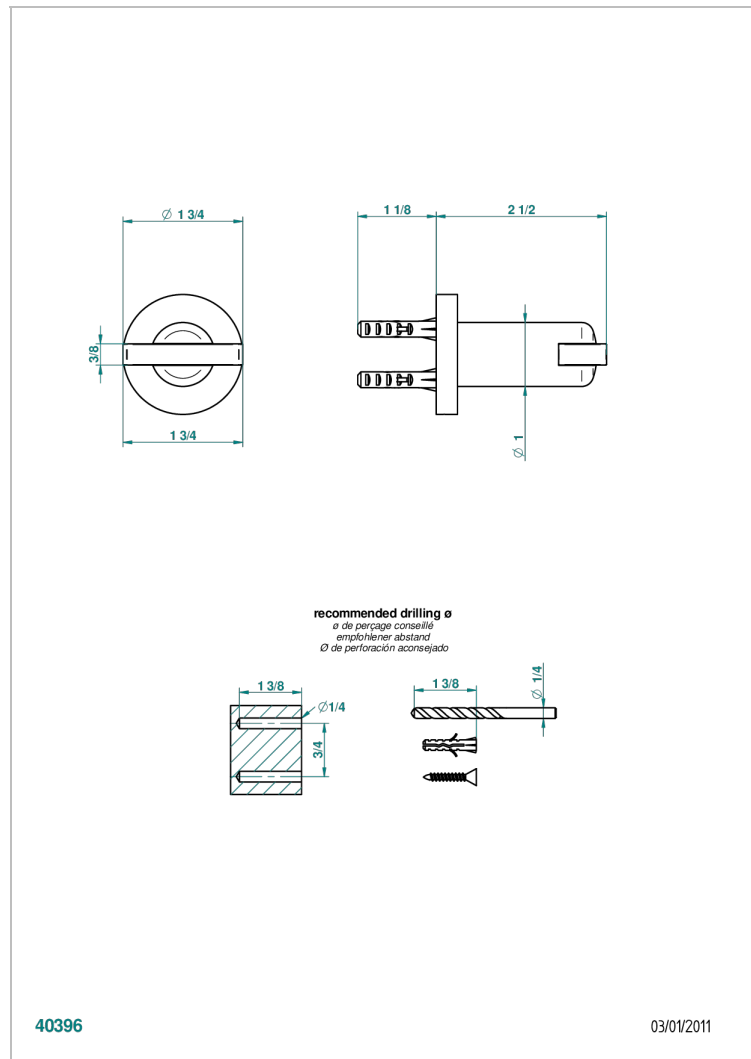

# LE 11 WITH LEVER

U2B-517

浴衣钩

THG<sup>®</sup>  
PARIS

40396

03/01/2011

## 特色

- Le 11 with lever
- 浴衣钩