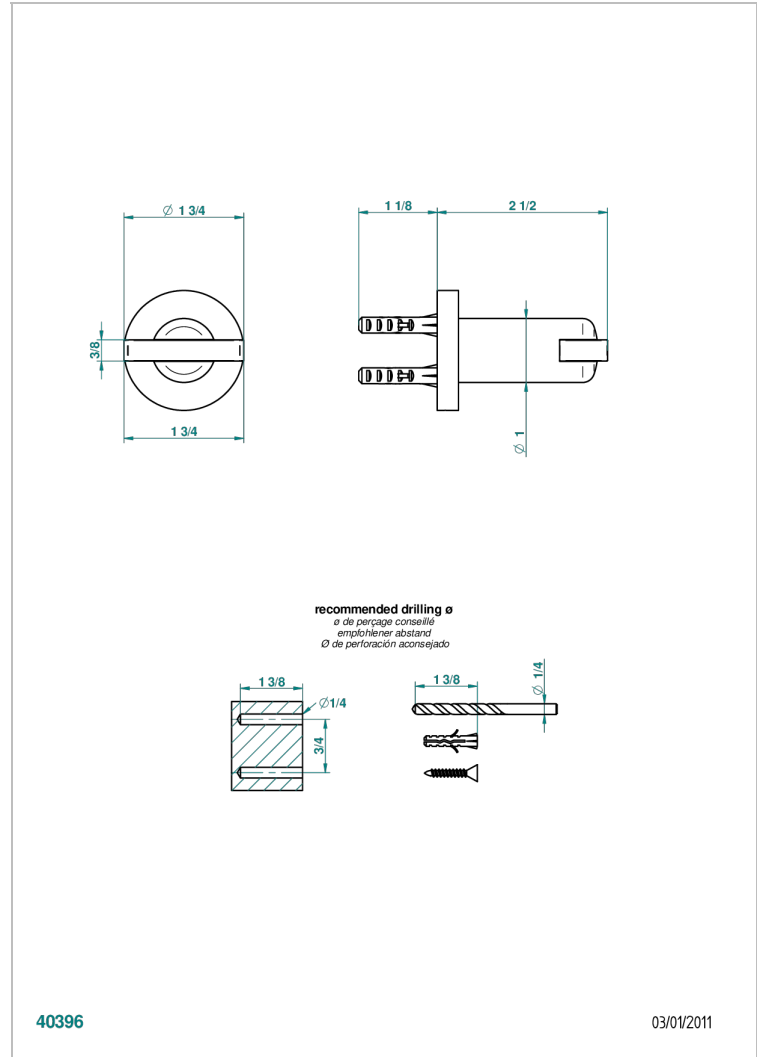

# LE 11

U2A-517

Robe hook

40396

03/01/2011

## CHARACTERISTIC

- Le 11
- Robe hook