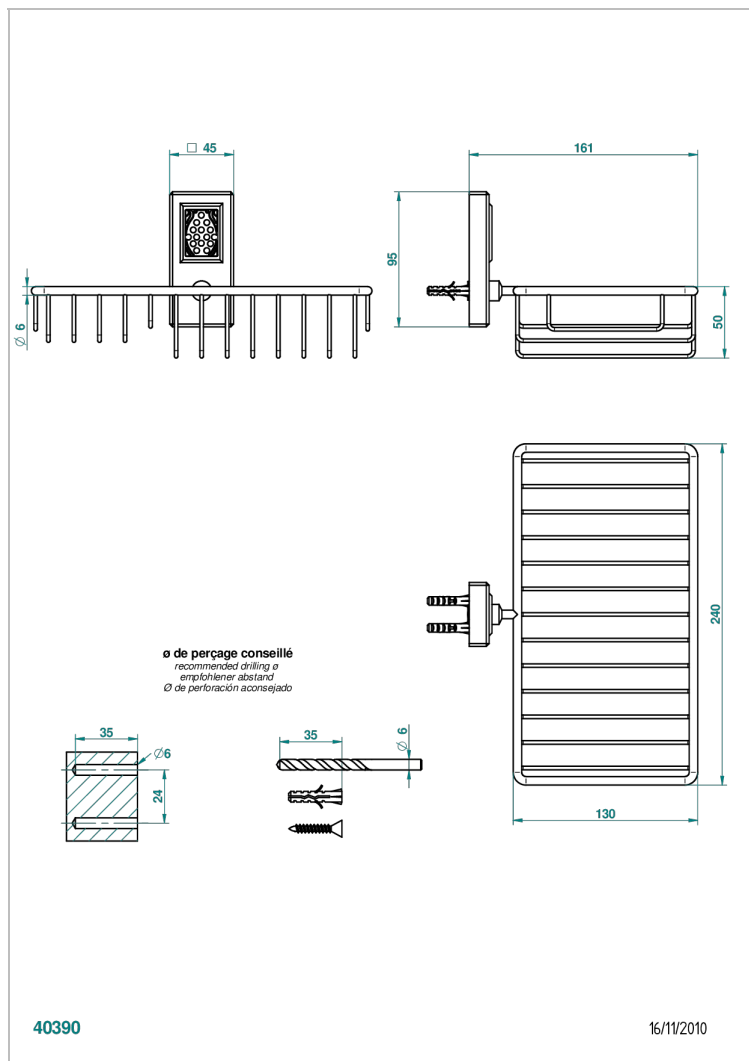

METROPOLIS CRISTAL NEGRO CON MANETAS

A2M-2620

Jabonera mural para ducha con rosetón 240x130 mm

CARACTERÍSTICAS

- Métropolis cristal negro con manetas
- Jabonera mural para ducha con rosetón 240x130 mm

ACABADOS DISPONIBLES