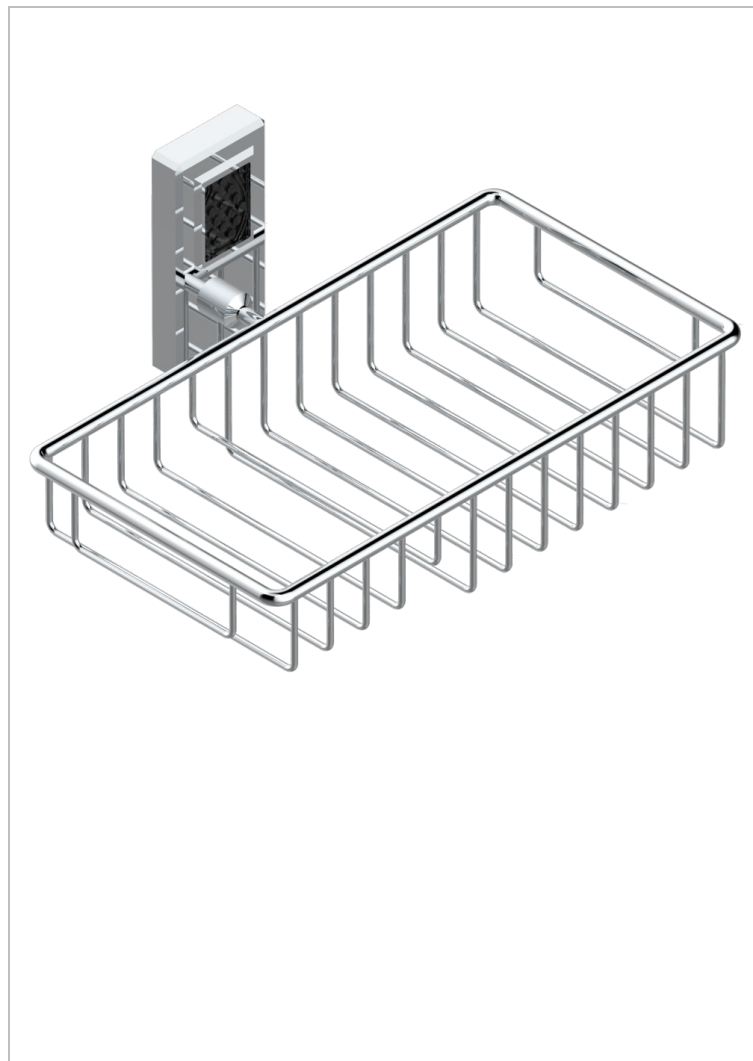

METROPOLIS CRISTAL NEGRO CON MANETAS

A2M-2620

Jabonera mural para ducha con rosetón 240x130 mm

CARACTERÍSTICAS

- Métropolis cristal negro con manetas
- Jabonera mural para ducha con rosetón 240x130 mm

ACABADOS DISPONIBLES

Cerámica negra mate - D30
Cromo - A02
Cromo / dorado - G02
Cromo mate - C02
Dorado - F01
Dorado mate - F07

Dorado pálido - F30
Dorado pálido mate (sin barniz) - F31
Níquel - B01
Níquel mate - C01
Níquel viejo - H28
Pvd blush - H62