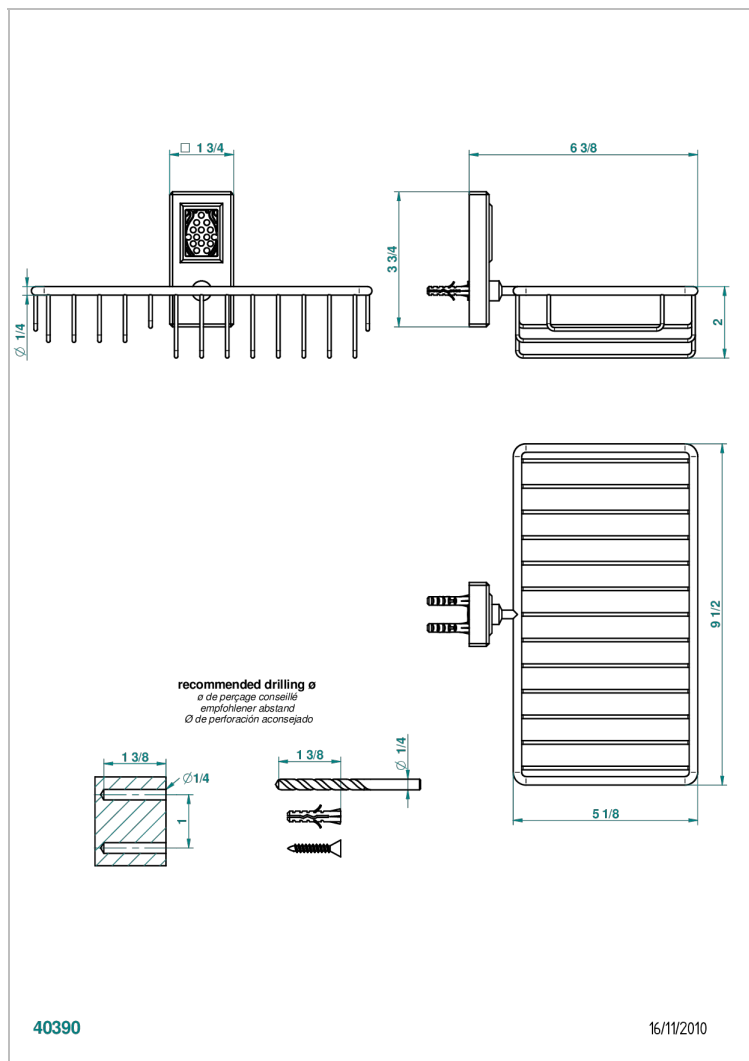

# METROPOLIS CRISTAL NEGRO CON MANETAS

A2M-2620

Jabonera mural para ducha con rosetón 240x130 mm

40390

16/11/2010

## CARACTERÍSTICAS

- Métopolis cristal negro con manetas
- Jabonera mural para ducha con rosetón 240x130 mm