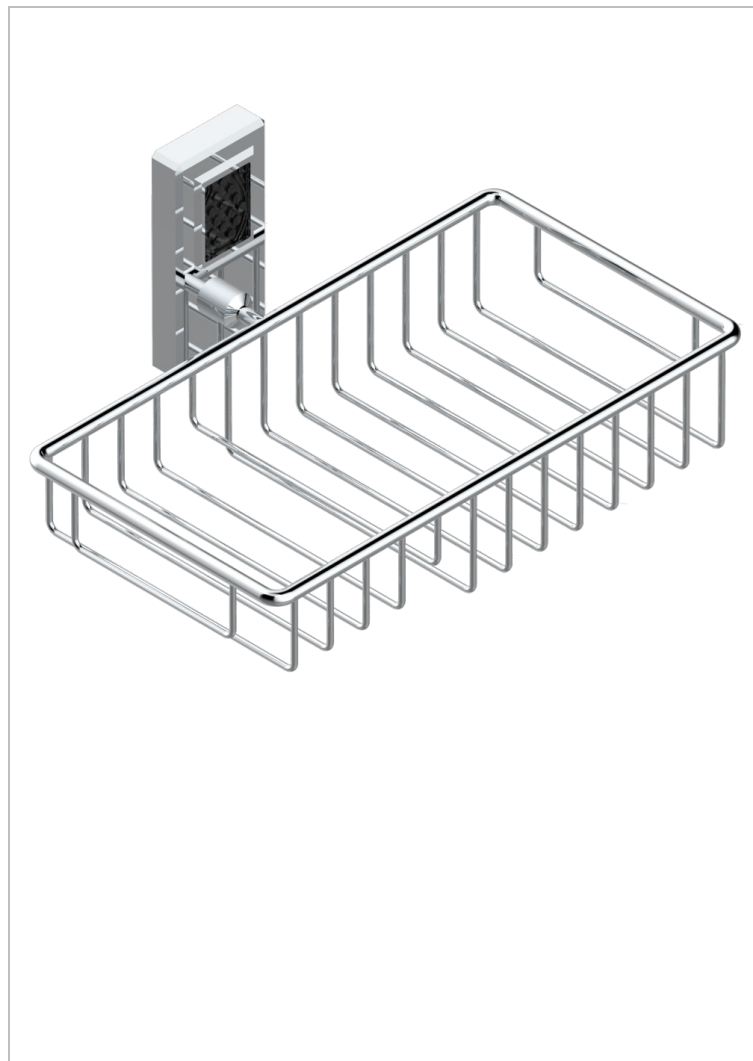

# METROPOLIS CRISTAL NEGRO CON MANETAS

A2M-2620

Jabonera mural para ducha con rosetón 240x130 mm

40390

16/11/2010

## CARACTERÍSTICAS

- Métopolis cristal negro con manetas
- Jabonera mural para ducha con rosetón 240x130 mm

## ACABADOS DISPONIBLES

Cerámica negra mate - D30  
Cromo - A02  
Cromo / dorado - G02  
Cromo mate - C02  
Dorado - F01  
Dorado mate - F07

Dorado pálido - F30  
Dorado pálido mate (sin barniz) - F31  
Níquel - B01  
Níquel mate - C01  
Níquel viejo - H28  
Pvd blush - H62