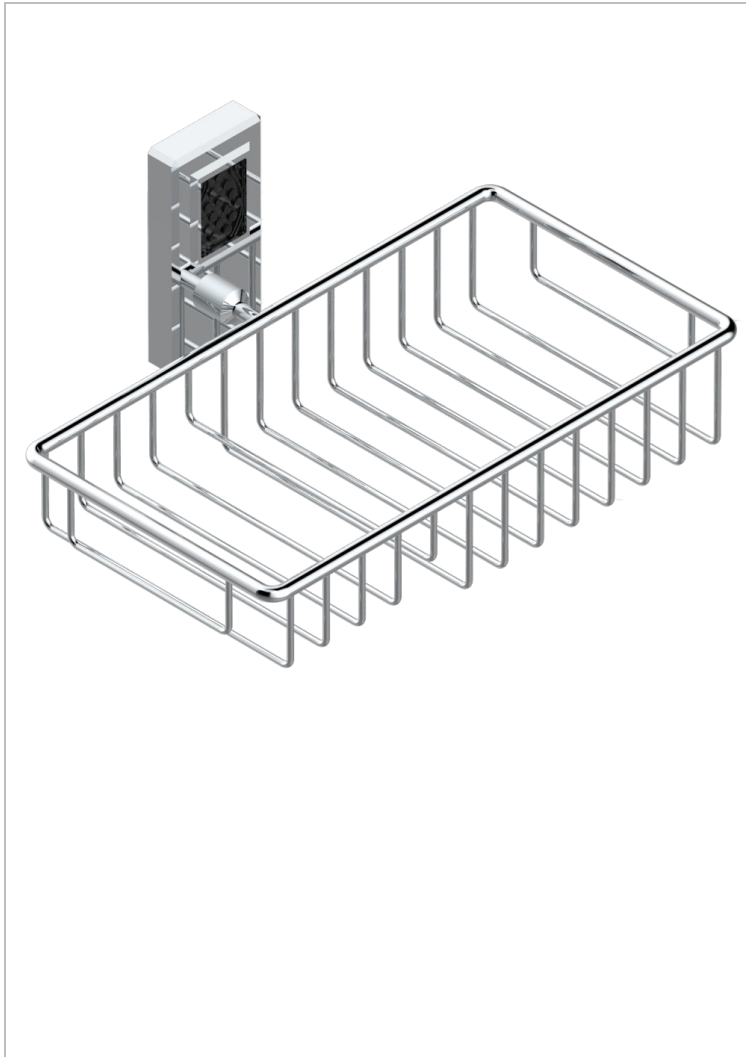

METROPOLIS CRISTAL NEGRO

A2L-2620

Jabonera mural para ducha con rosetón 240x130 mm

THG[®]
PARIS

CARACTERÍSTICAS

- Métropolis cristal negro
- Jabonera mural para ducha con rosetón 240x130 mm

ACABADOS DISPONIBLES

Cerámica negra mate - D30
Cromo - A02
Cromo / dorado - G02
Cromo mate - C02
Dorado - F01
Dorado mate - F07

Dorado pálido - F30
Dorado pálido mate (sin barniz) - F31
Níquel - B01
Níquel mate - C01
Níquel viejo - H28
Pvd blush - H62