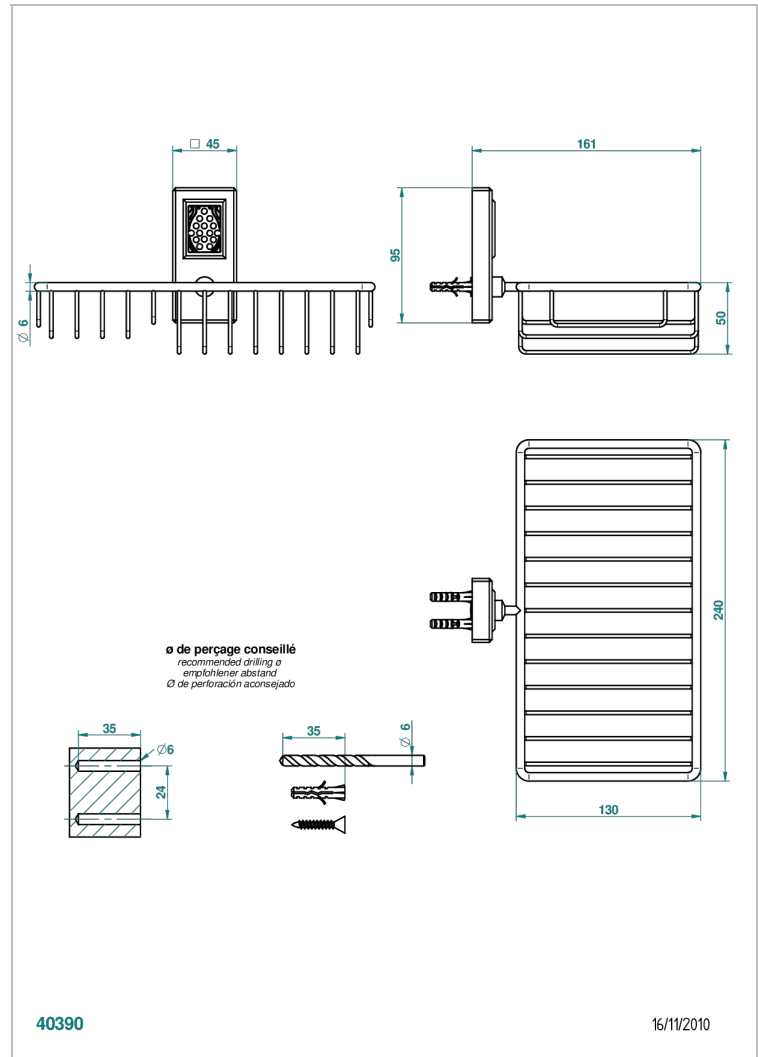

METROPOLIS CRISTAL NEGRO

A2L-2620

Jabonera mural para ducha con rosetón 240x130 mm

THG[®]
PARIS

CARACTERÍSTICAS

- Métropolis cristal negro
- Jabonera mural para ducha con rosetón 240x130 mm

ACABADOS DISPONIBLES