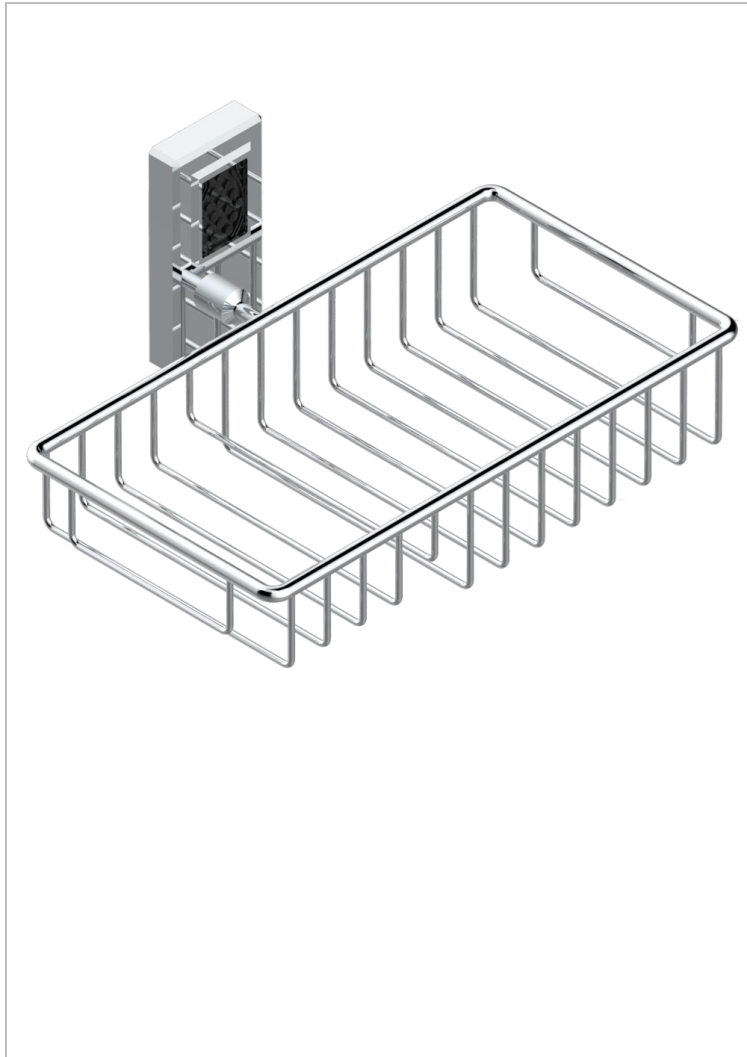

# METROPOLIS CRISTAL NEGRO

A2L-2620

Jabonera mural para ducha con rosetón 240x130 mm

THG<sup>®</sup>  
PARIS

## CARACTERÍSTICAS

- Métopolis cristal negro
- Jabonera mural para ducha con rosetón 240x130 mm

## ACABADOS DISPONIBLES

Cerámica negra mate - D30  
Cromo - A02  
Cromo / dorado - G02  
Cromo mate - C02  
Dorado - F01  
Dorado mate - F07

Dorado pálido - F30  
Dorado pálido mate (sin barniz) - F31  
Níquel - B01  
Níquel mate - C01  
Níquel viejo - H28  
Pvd blush - H62