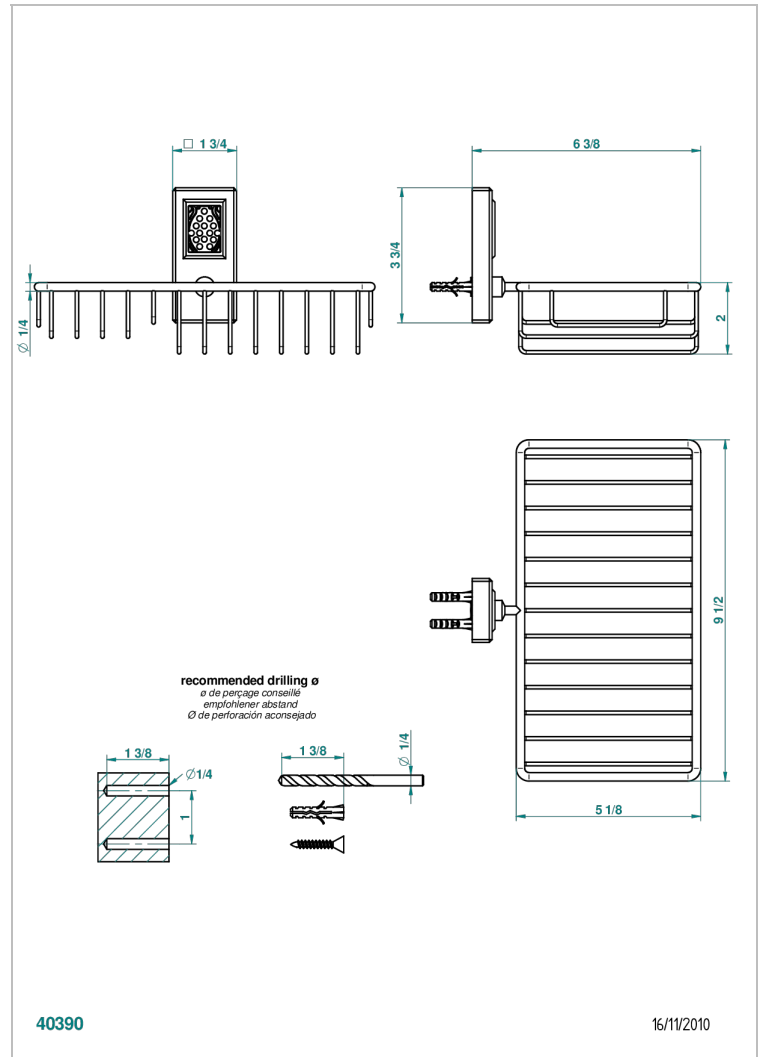

# METROPOLIS CRISTAL NEGRO

A2L-2620

Jabonera mural para ducha con rosetón 240x130 mm

THG<sup>®</sup>  
PARIS

## CARACTERÍSTICAS

- Métopolis cristal negro
- Jabonera mural para ducha con rosetón 240x130 mm