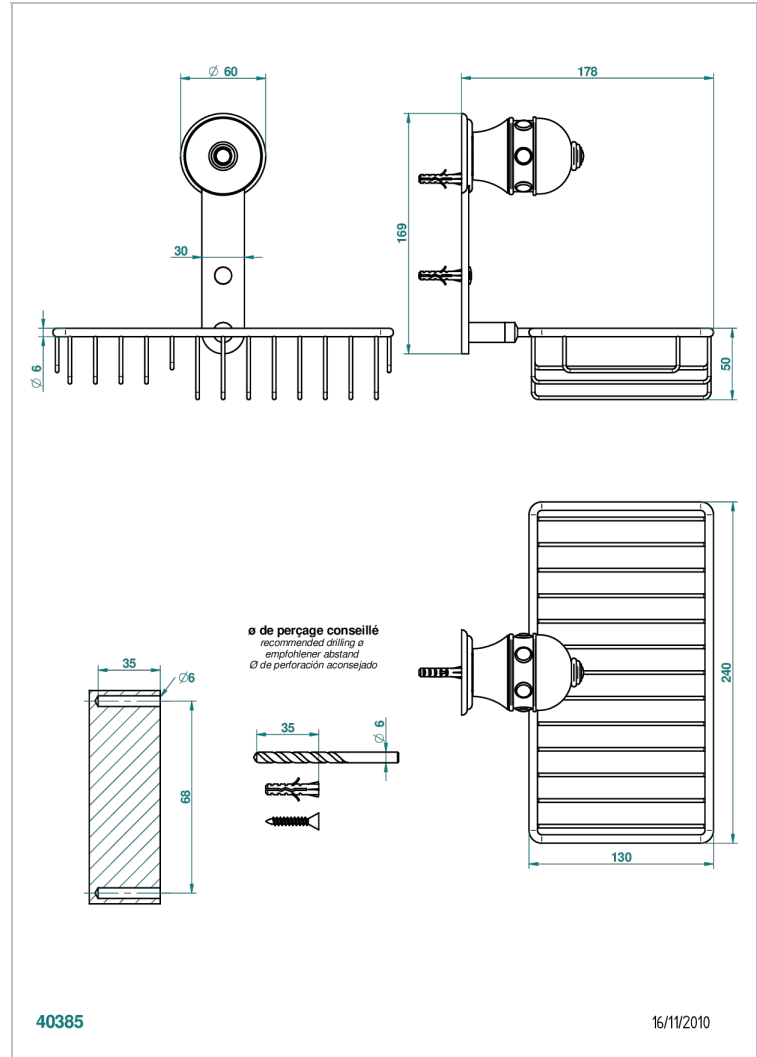

# SULLY LAPIS LAZULI

A1W-2620

Jabonera mural para ducha con rosetón 240x130 mm

THG<sup>®</sup>  
PARIS

## CARACTERÍSTICAS

- Sully Lapis Lazuli
- Jabonera mural para ducha con rosetón 240x130 mm