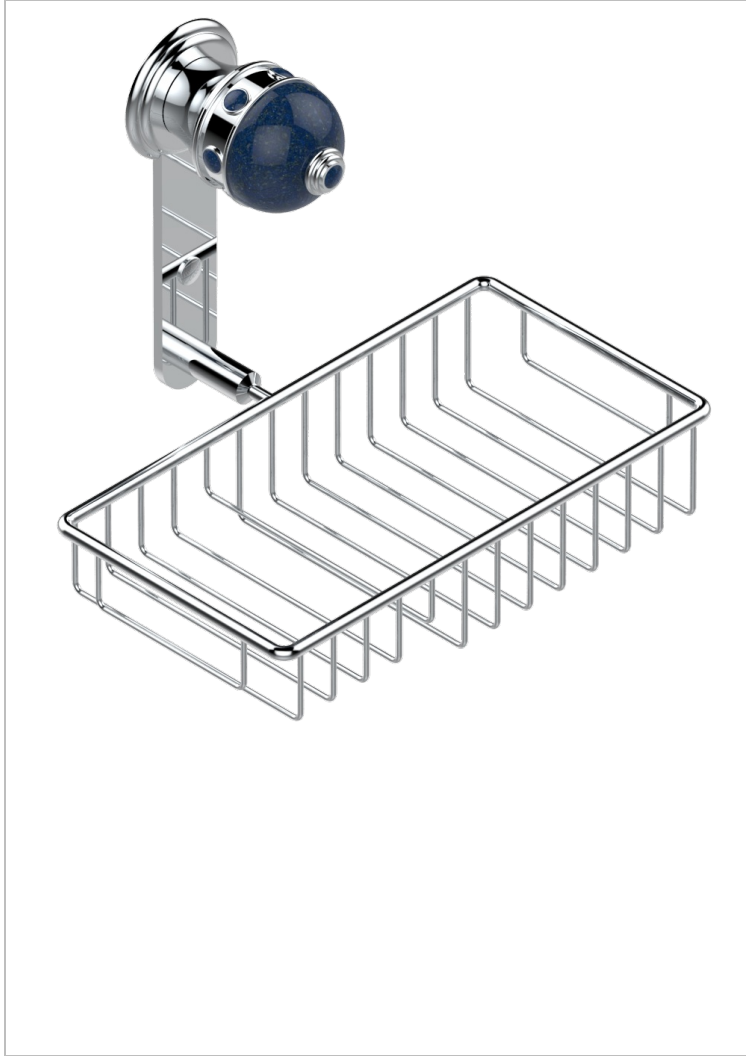

# SULLY LAPIS LAZULI

A1W-2620

Jabonera mural para ducha con rosetón 240x130 mm

THG<sup>®</sup>  
PARIS

## CARACTERÍSTICAS

- Sully Lapis Lazuli
- Jabonera mural para ducha con rosetón 240x130 mm

## ACABADOS DISPONIBLES

Cerámica negra mate - D30  
Cromo - A02  
Cromo / dorado - G02  
Cromo mate - C02  
Dorado - F01  
Dorado mate - F07

Dorado pálido - F30  
Dorado pálido mate (sin barniz) - F31  
Níquel - B01  
Níquel mate - C01  
Níquel viejo - H28  
Pvd blush - H62