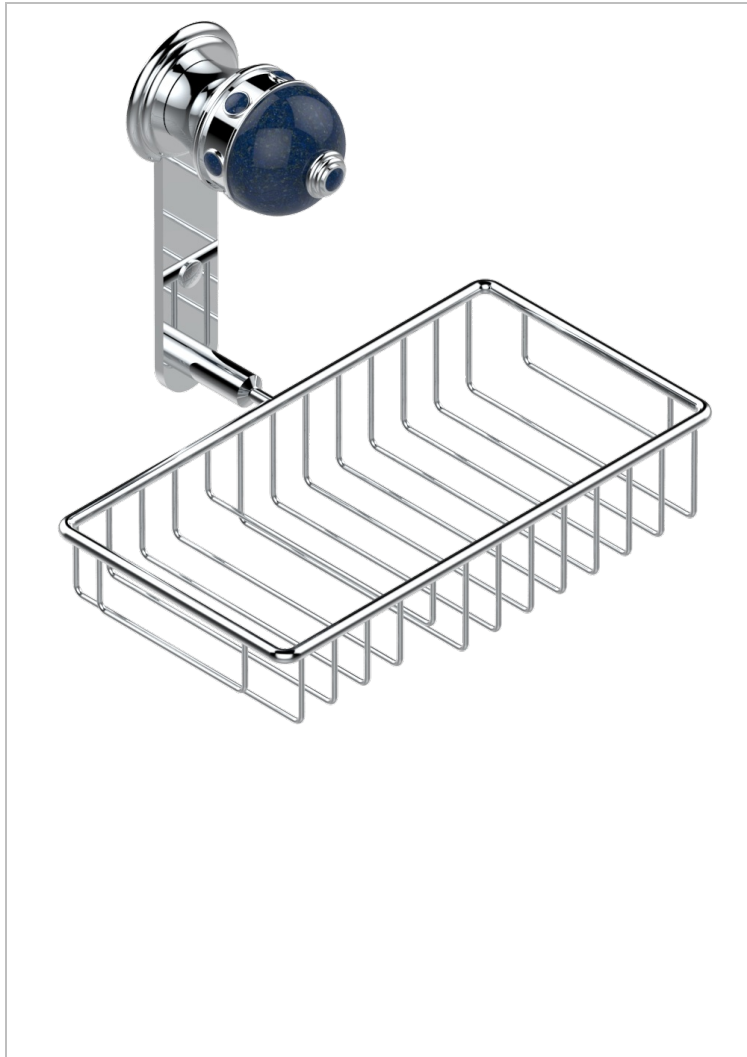

SULLY LAPIS LAZULI

A1W-2620

Jabonera mural para ducha con rosetón 240x130 mm

THG[®]
PARIS

CARACTERÍSTICAS

- Sully Lapis Lazuli
- Jabonera mural para ducha con rosetón 240x130 mm

ACABADOS DISPONIBLES

Cerámica negra mate - D30
Cromo - A02
Cromo / dorado - G02
Cromo mate - C02
Dorado - F01
Dorado mate - F07

Dorado pálido - F30
Dorado pálido mate (sin barniz) - F31
Níquel - B01
Níquel mate - C01
Níquel viejo - H28
Pvd blush - H62

Pvd blush mate - H60
Pvd color latón - H49
Pvd color latón mate - H50
Pvd color níquel - H55
Pvd color níquel mate - H56
Pvd color oro - H52