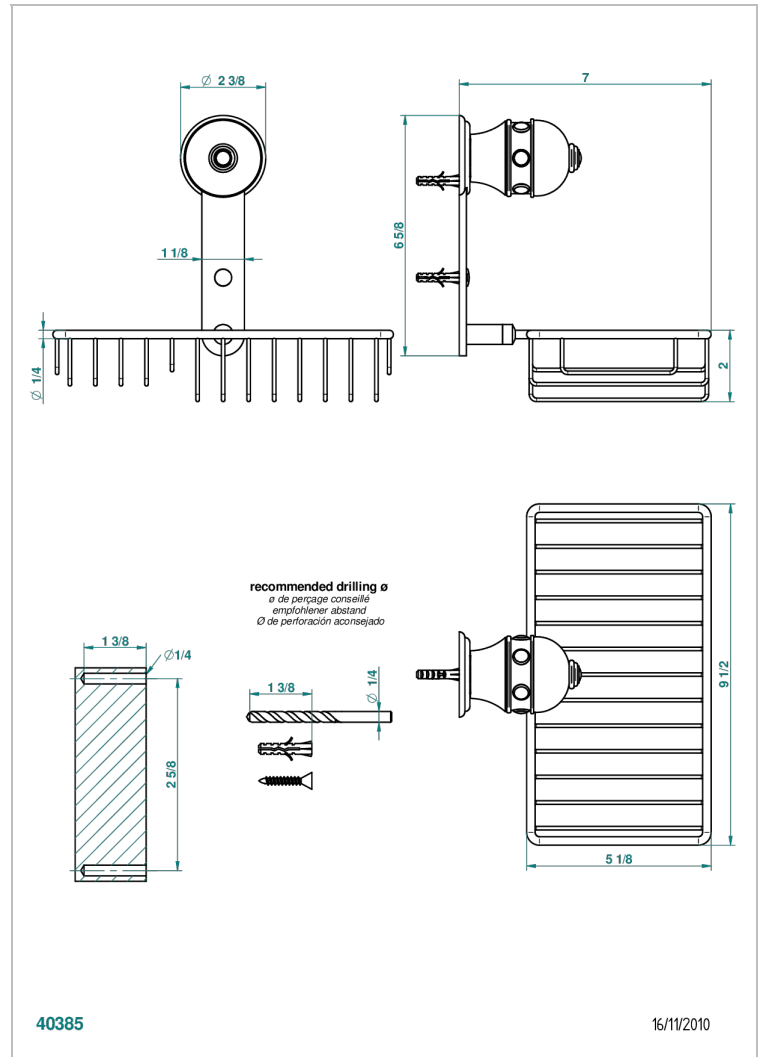

SULLY LAPIS LAZULI

A1W-2620

Jabonera mural para ducha con rosetón 240x130 mm

THG[®]
PARIS

CARACTERÍSTICAS

- Sully Lapis Lazuli
- Jabonera mural para ducha con rosetón 240x130 mm

ACABADOS DISPONIBLES

Cerámica negra mate - D30
Cromo - A02
Cromo / dorado - G02
Cromo mate - C02
Dorado - F01
Dorado mate - F07