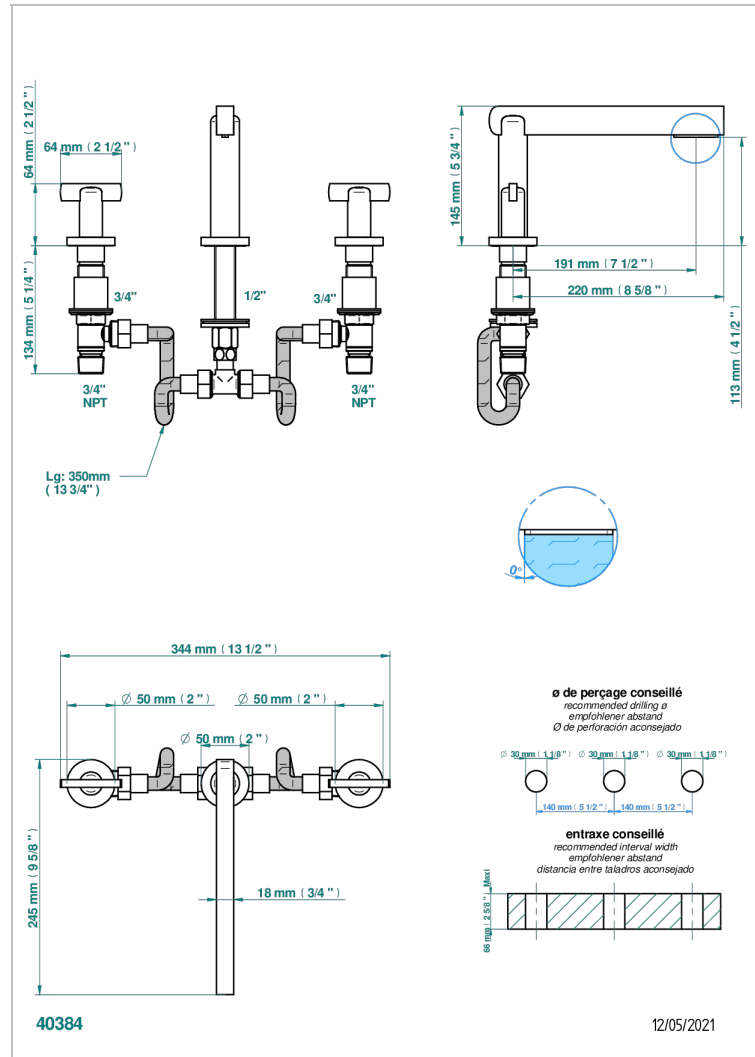

# LE 11

U2A-25SGUS

THG  
PARIS

Mélangeur de bain simple sur gorge avec bec super goliath - standard américain -

## CARACTÉRISTIQUES

- Laiton sans plomb
- Têtes à disques céramique 3/4" 1/4 tour
- Aérateur-mousseur
- Bec grand modèle
- Raccordements aux standards US

## SPECIFICATIONS TECHNIQUES

- Recommandé : 3 bars (max. 5 bars) - Advised : 43,5 psi (max. 72 psi)
- 48 l/min à 3 bars (12.7 gpm at 43.5 psi)