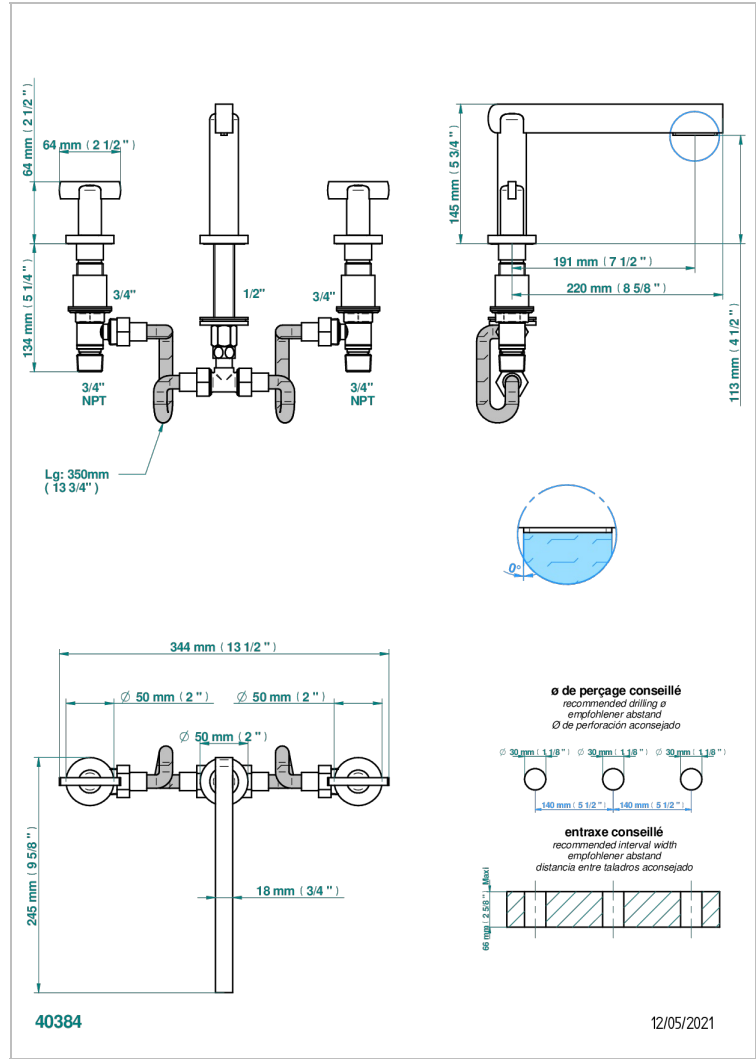

Mélangeur de bain simple sur gorge avec bec super goliath - standard américain -

CARACTERÍSTICAS

- Le 11
- Mélangeur de bain simple sur gorge avec bec super goliath - standard américain -

ESPECIFICACIONES TÉCNICAS

- Recommandé : 3 bars (max. 5 bars) - Advised : 43,5 psi (max. 72 psi)
- 48 l/min à 3 bars (12.7 gpm at 43.5 psi)

ACABADOS DISPONIBLES

Bronce claro - D01
 Cerámica negra mate - D30
 Cobre viejo mate - H07
 Cromo - A02
 Cromo / dorado - G02
 Cromo mate - C02