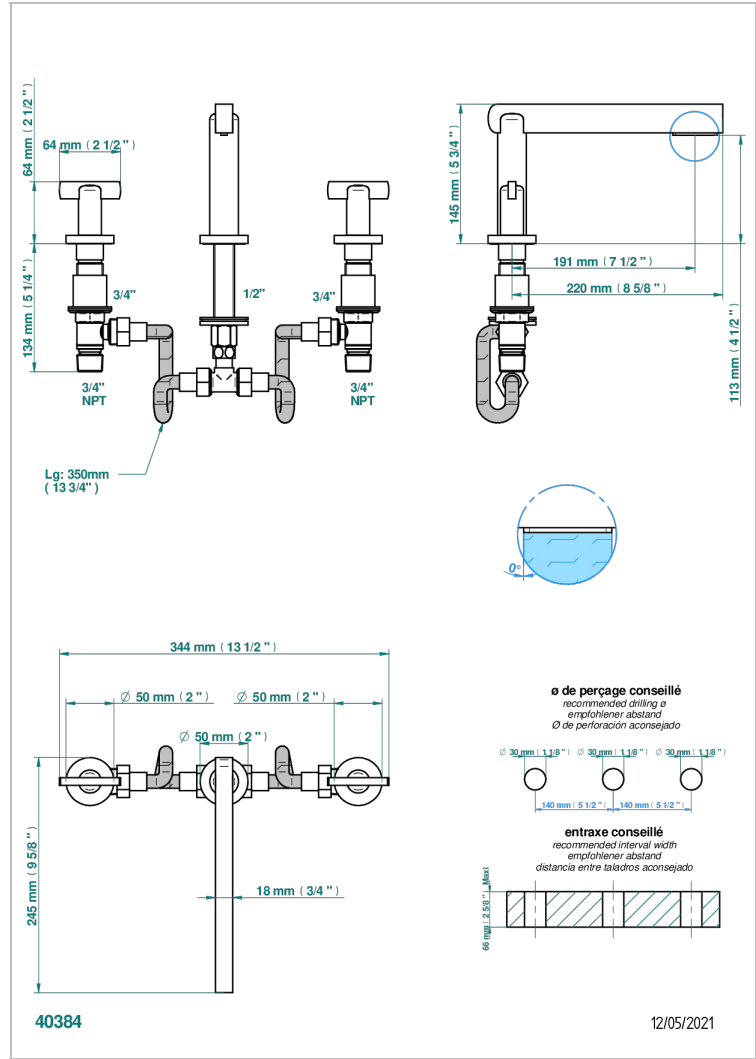

LE 11

U2A-25SG

Mélangeur de bain simple sur gorge avec bec super goliath

CARACTÉRISTIQUES

- Laiton sans plomb
- Têtes à disques céramique 3/4" 1/4 tour
- Aérateur-mousseur
- Bec grand modèle
- ACS : 18ACCLY403
- NF : NF EN 200 - IID/A - Chrome

CERTIFICATIONS

SPECIFICATIONS TECHNIQUES

- Recommandé : 3 bars (max. 5 bars) - Advised : 43,5 psi (max. 72 psi)
- 48 l/min à 3 bars (12.7 gpm at 43.5 psi)

FINITIONS DISPONIBLES

Bronze clair - D01
Chromé - A02
Chromé / doré - G02
Chromé mat - C02
Doré brillant - F01
Doré mat - F07