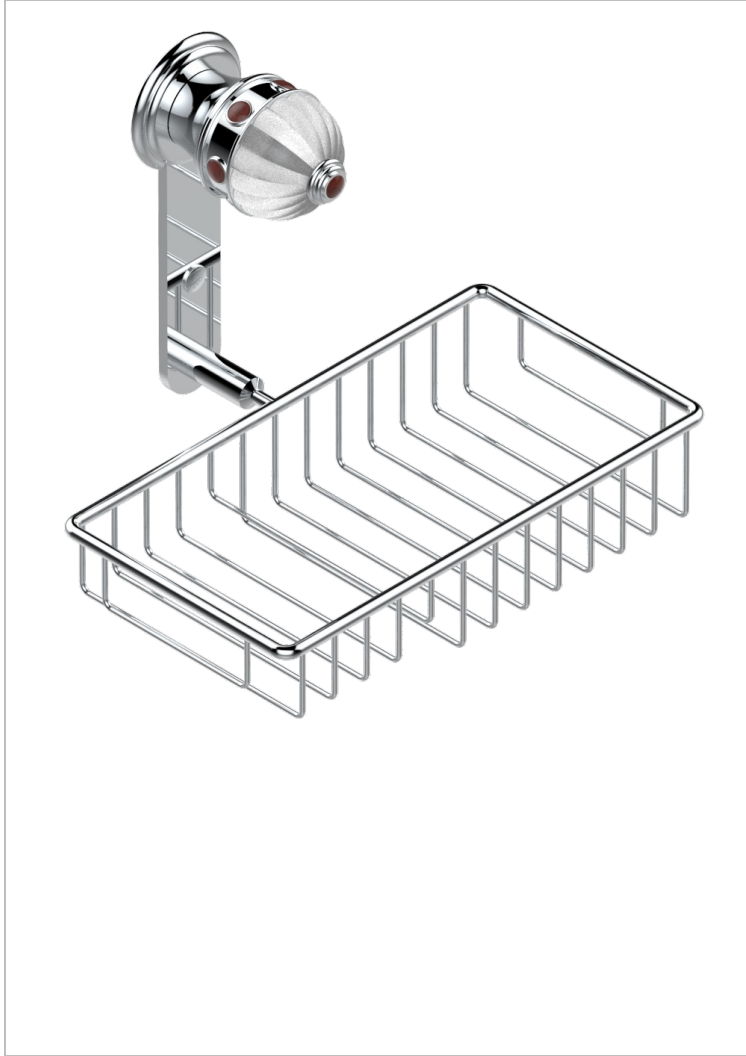

# CHEVERNY JASPE ROUGE

A1U-2620

Porte-savon fil et porte-éponge combinés 240x130 mm avec rosace

THG<sup>®</sup>  
PARIS

## CARACTÉRISTIQUES

- Cheverny Jaspe rouge
- Porte-savon fil et porte-éponge combinés 240x130 mm avec rosace

## FINITIONS DISPONIBLES

Chromé - A02  
Chromé / doré - G02  
Chromé mat - C02  
Doré brillant - F01  
Doré mat - F07  
Nickel brillant - B01

Nickel mat - C01  
Noir mat céramique - D30  
Or pâle - F30  
Or pâle mat - F31  
Pvd blush - H62  
Pvd blush mat - H60

Vieux nickel - H28