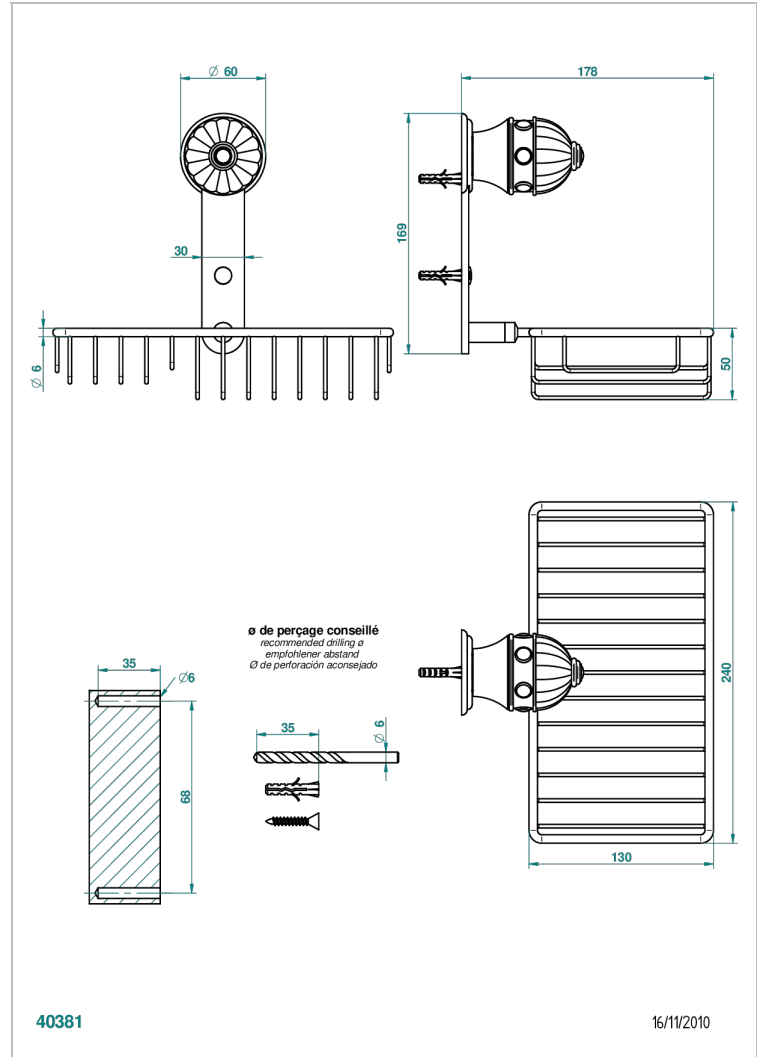

# CHEVERNY JASPE ROUGE

A1U-2620

Porte-savon fil et porte-éponge combinés 240x130 mm avec rosace

THG<sup>®</sup>  
PARIS

## CARACTÉRISTIQUES

- Cheverny Jaspe rouge
- Porte-savon fil et porte-éponge combinés 240x130 mm avec rosace

Vieux nickel - H28