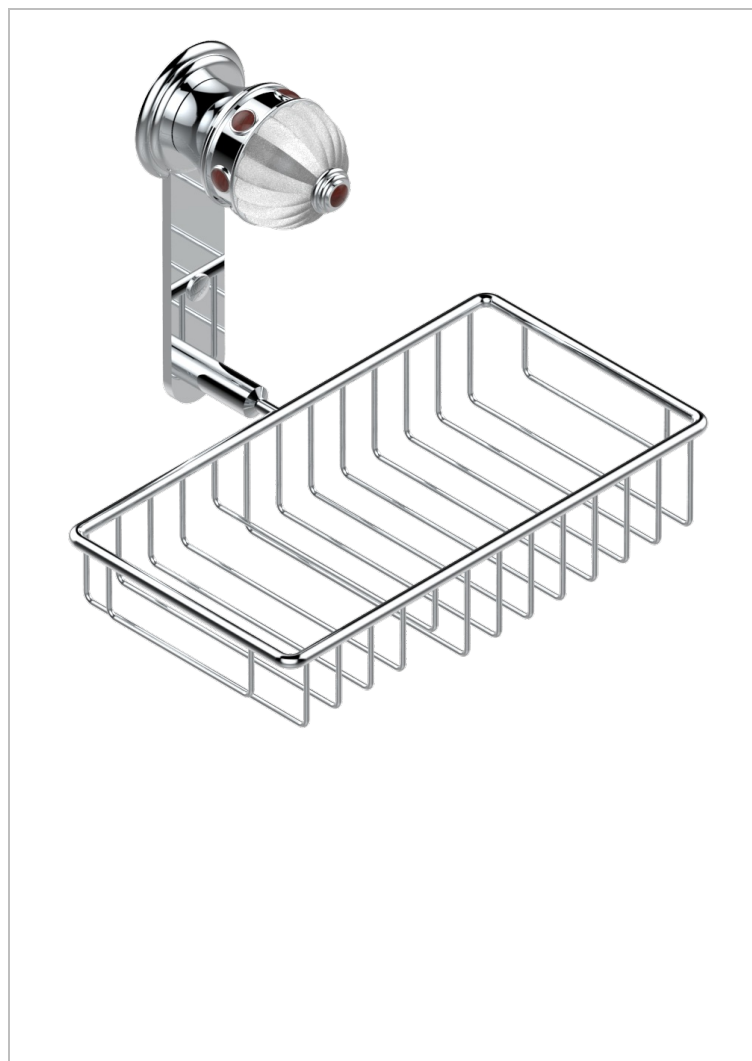

CHEVERNY JASPE ROUGE

A1U-2620

Porte-savon fil et porte-éponge combinés 240x130 mm avec rosace

CARACTÉRISTIQUES

- Cheverny Jaspe rouge
- Porte-savon fil et porte-éponge combinés 240x130 mm avec rosace

FINITIONS DISPONIBLES

Chromé - A02
 Chromé / doré - G02
 Chromé mat - C02
 Doré brillant - F01
 Doré mat - F07
 Nickel brillant - B01

Nickel mat - C01
 Noir mat céramique - D30
 Or pâle - F30
 Or pâle mat - F31
 Pvd blush - H62
 Pvd blush mat - H60

Vieux nickel - H28