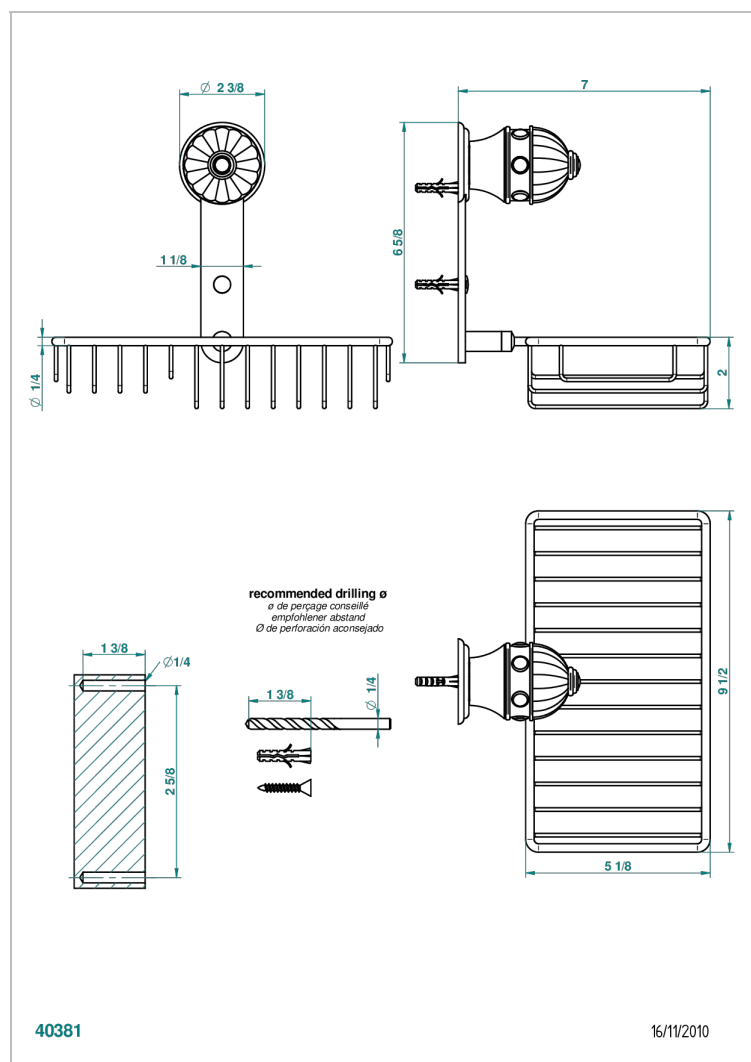

CHEVERNY JASPE ROUGE

A1U-2620

Porte-savon fil et porte-éponge combinés 240x130 mm avec rosace

CARACTÉRISTIQUES

- Cheverny Jaspe rouge
- Porte-savon fil et porte-éponge combinés 240x130 mm avec rosace

FINITIONS DISPONIBLES

Vieux nickel - H28