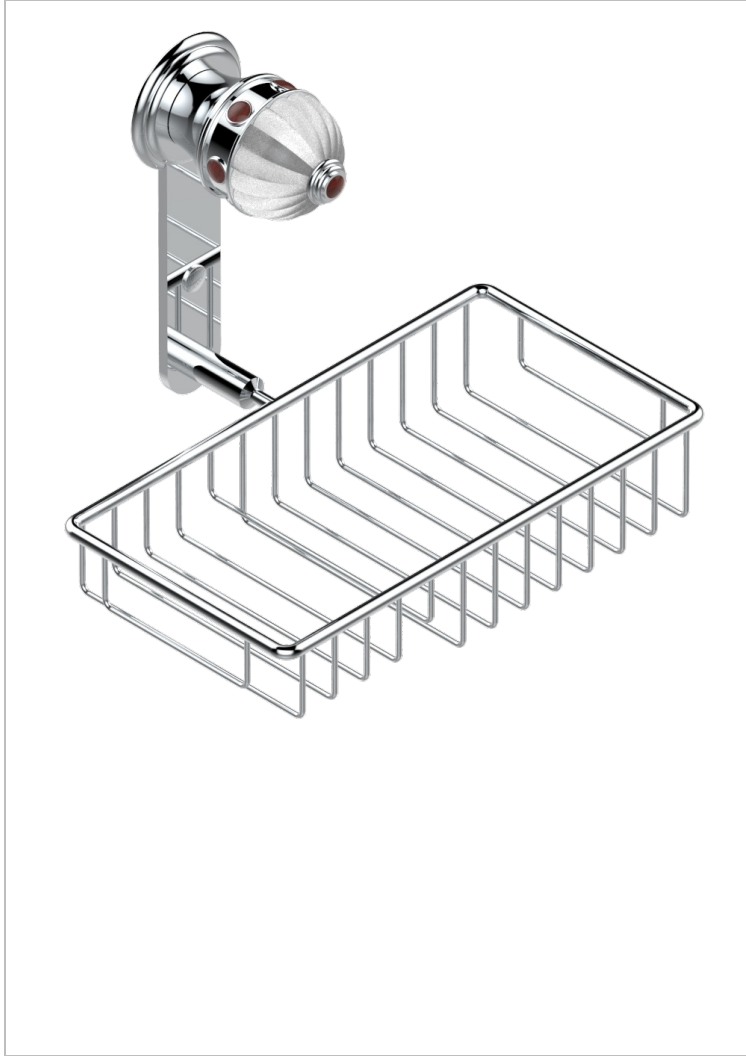

AMBOISE JASPE ROUGE

A1L-2620

Porte-savon fil et porte-éponge combinés 240x130 mm avec rosace

THG[®]
PARIS

CARACTÉRISTIQUES

- Amboise Jaspe rouge
- Porte-savon fil et porte-éponge combinés 240x130 mm avec rosace

FINITIONS DISPONIBLES

Chromé - A02
Chromé / doré - G02
Chromé mat - C02
Doré brillant - F01
Doré mat - F07
Nickel brillant - B01

Nickel mat - C01
Noir mat céramique - D30
Or pâle - F30
Or pâle mat - F31
Pvd blush - H62
Pvd blush mat - H60

Vieux nickel - H28