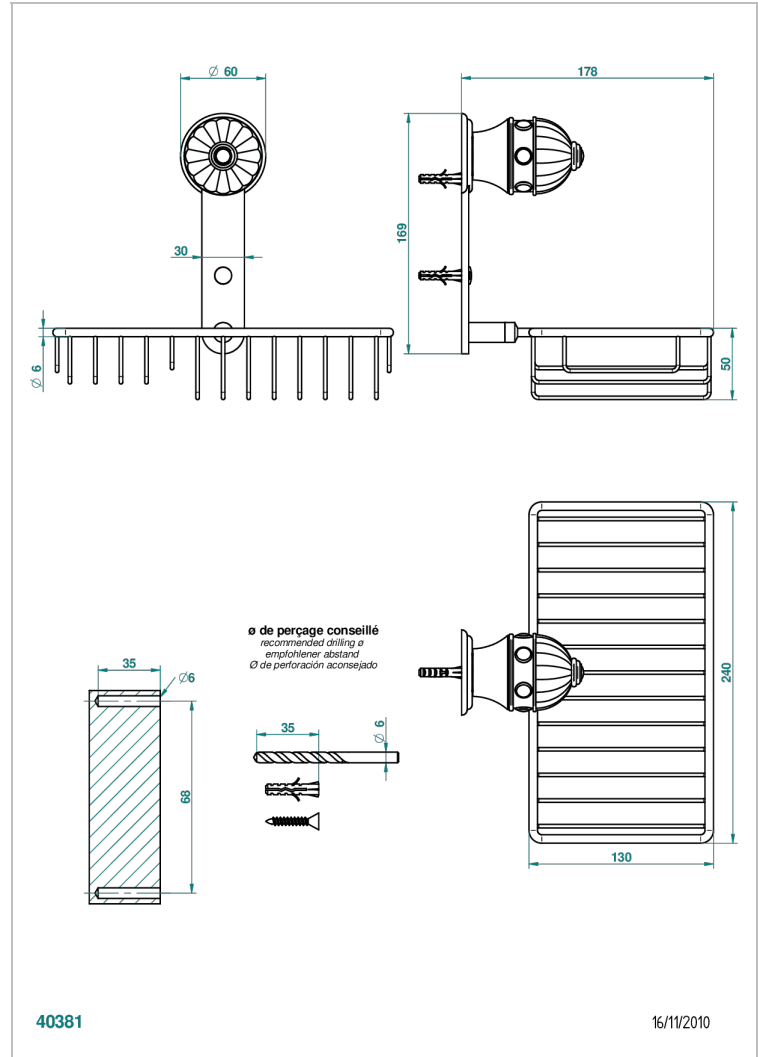

AMBOISE JASPE ROUGE

A1L-2620

Porte-savon fil et porte-éponge combinés 240x130 mm avec rosace

THG[®]
PARIS

CARACTÉRISTIQUES

- Amboise Jaspe rouge
- Porte-savon fil et porte-éponge combinés 240x130 mm avec rosace

Vieux nickel - H28