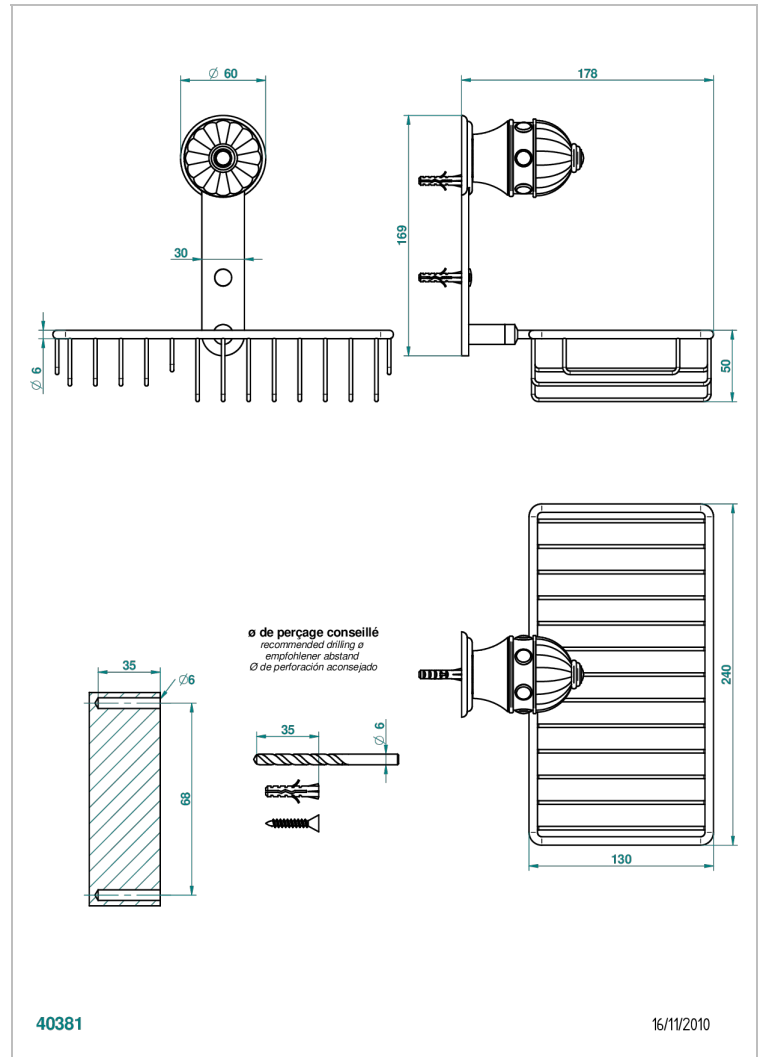

# AMBOISE JASPE ROJO

A1L-2620

Jabonera mural para ducha con rosetón 240x130 mm

THG<sup>®</sup>  
PARIS

## CARACTERÍSTICAS

- Amboise Jaspe Rojo
- Jabonera mural para ducha con rosetón 240x130 mm