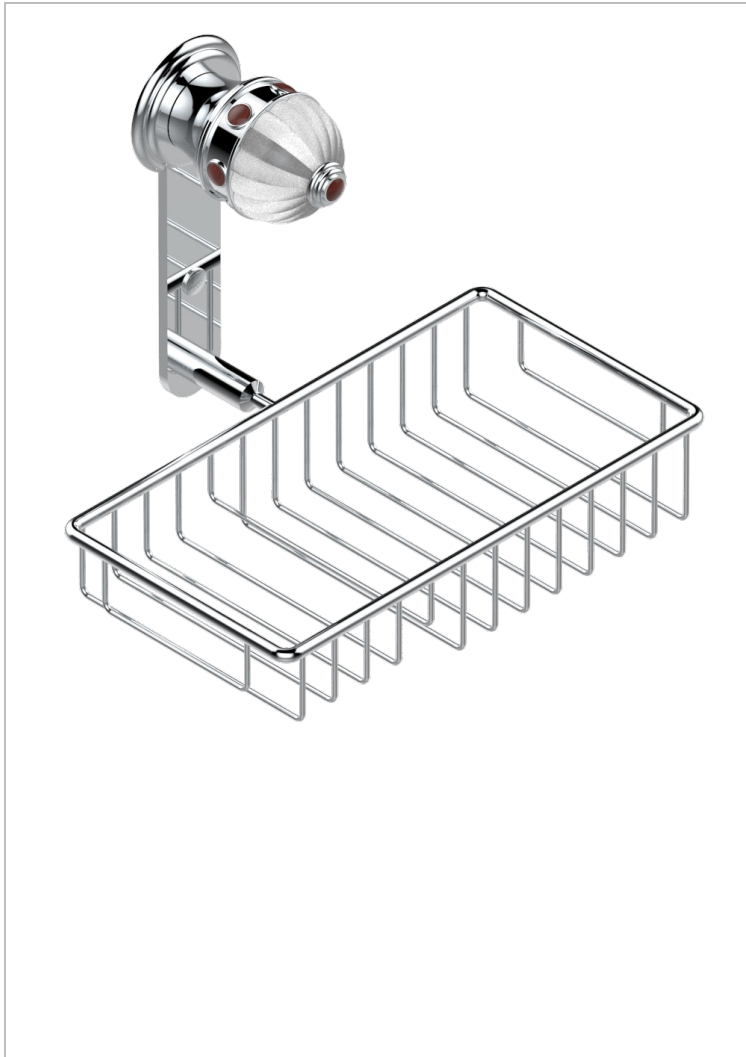

# AMBOISE JASPE ROJO

A1L-2620

Jabonera mural para ducha con rosetón 240x130 mm

THG<sup>®</sup>  
PARIS

## CARACTERÍSTICAS

- Amboise Jaspe Rojo
- Jabonera mural para ducha con rosetón 240x130 mm

## ACABADOS DISPONIBLES

Cerámica negra mate - D30  
Cromo - A02  
Cromo / dorado - G02  
Cromo mate - C02  
Dorado - F01  
Dorado mate - F07

Dorado pálido - F30  
Dorado pálido mate (sin barniz) - F31  
Níquel - B01  
Níquel mate - C01  
Níquel viejo - H28  
Pvd blush - H62