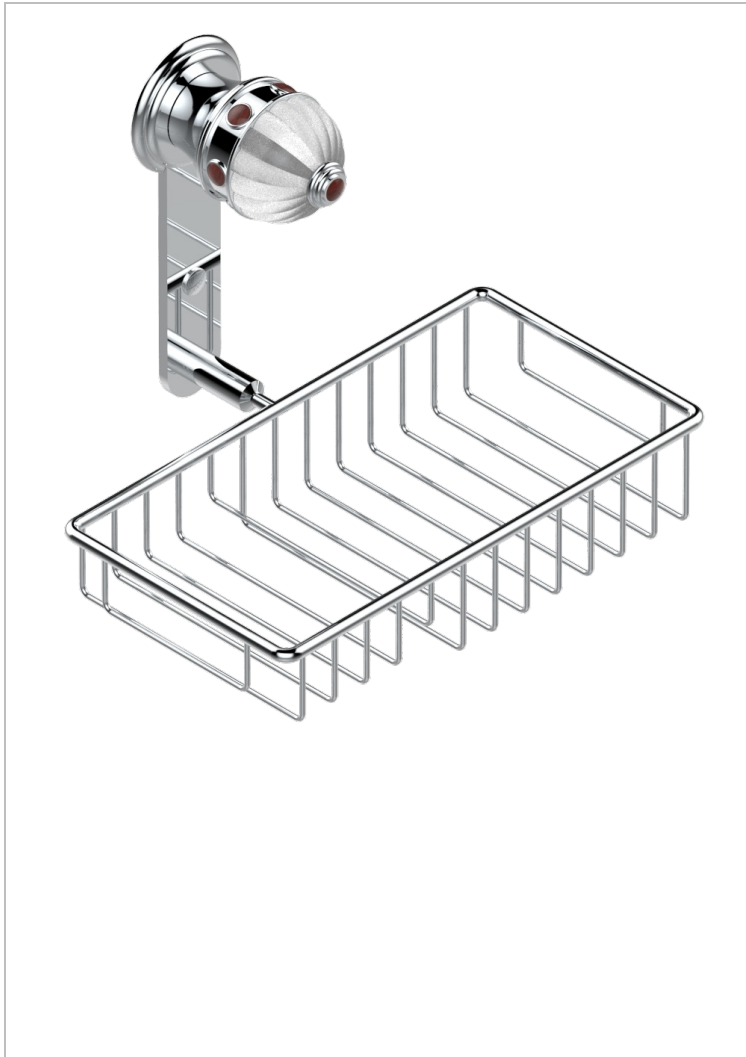

AMBOISE JASPE ROUGE

A1L-2620

Porte-savon fil et porte-éponge combinés 240x130 mm avec rosace

THG[®]
PARIS

CARACTÉRISTIQUES

- Amboise Jaspe rouge
- Porte-savon fil et porte-éponge combinés 240x130 mm avec rosace

FINITIONS DISPONIBLES

Chromé - A02
Chromé / doré - G02
Chromé mat - C02
Doré brillant - F01
Doré mat - F07
Nickel brillant - B01

Nickel mat - C01
Noir mat céramique - D30
Or pâle - F30
Or pâle mat - F31
Pvd blush - H62
Pvd blush mat - H60

Vieux nickel - H28