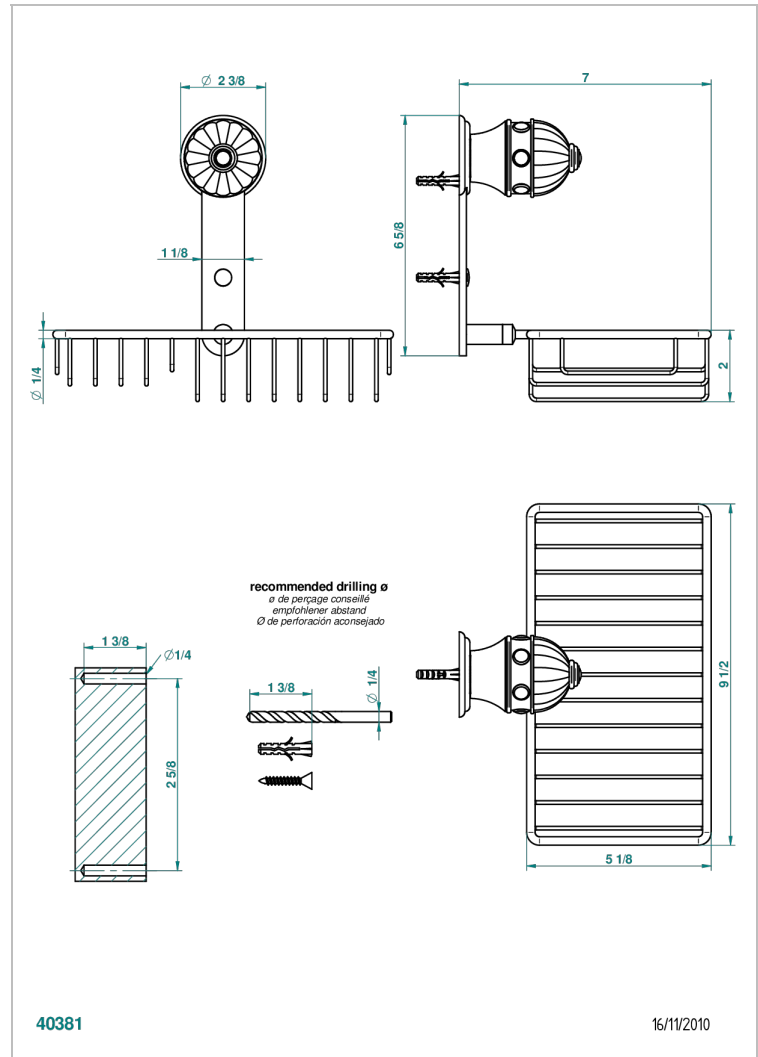

AMBOISE JASPE ROUGE

A1L-2620

Porte-savon fil et porte-éponge combinés 240x130 mm avec rosace

THG[®]
PARIS

CARACTÉRISTIQUES

- Amboise Jaspe rouge
- Porte-savon fil et porte-éponge combinés 240x130 mm avec rosace

Vieux nickel - H28