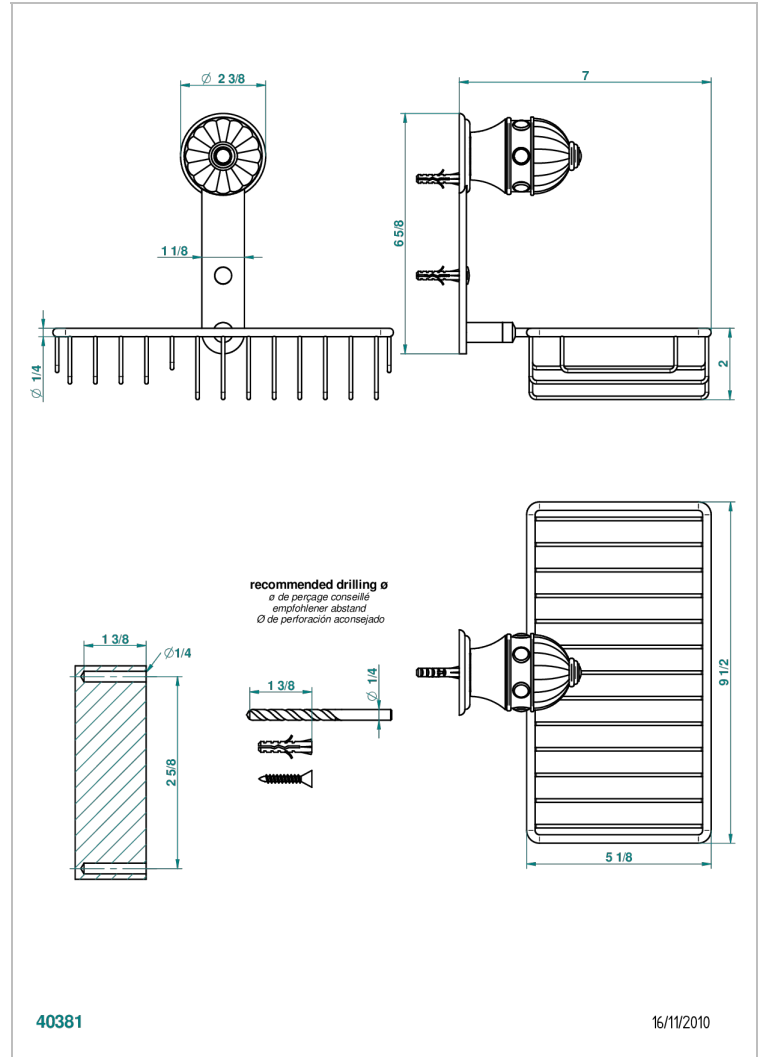

AMBOISE JASPE ROJO

A1L-2620

Jabonera mural para ducha con rosetón 240x130 mm

THG[®]
PARIS

CARACTERÍSTICAS

- Amboise Jaspe Rojo
- Jabonera mural para ducha con rosetón 240x130 mm

ACABADOS DISPONIBLES

Cerámica negra mate - D30
Cromo - A02
Cromo / dorado - G02
Cromo mate - C02
Dorado - F01
Dorado mate - F07