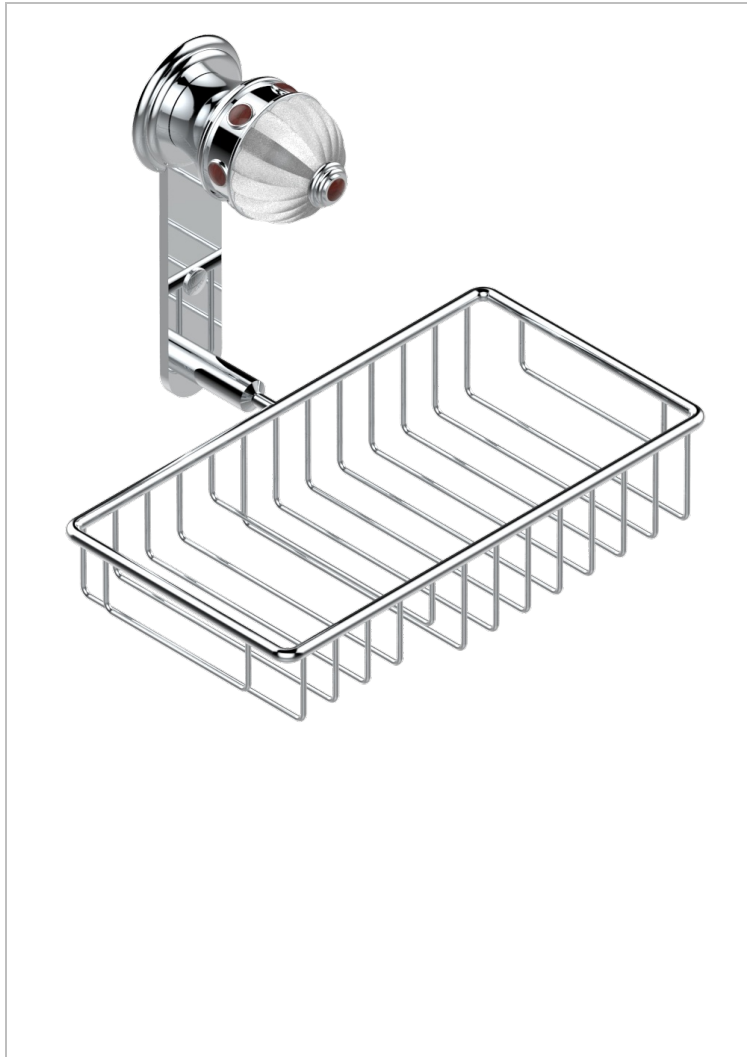

AMBOISE JASPE ROJO

A1L-2620

Jabonera mural para ducha con rosetón 240x130 mm

THG[®]
PARIS

CARACTERÍSTICAS

- Amboise Jaspe Rojo
- Jabonera mural para ducha con rosetón 240x130 mm

ACABADOS DISPONIBLES

Cerámica negra mate - D30
Cromo - A02
Cromo / dorado - G02
Cromo mate - C02
Dorado - F01
Dorado mate - F07

Dorado pálido - F30
Dorado pálido mate (sin barniz) - F31
Níquel - B01
Níquel mate - C01
Níquel viejo - H28
Pvd blush - H62

Pvd blush mate - H60
Pvd color latón - H49
Pvd color latón mate - H50
Pvd color níquel - H55
Pvd color níquel mate - H56
Pvd color oro - H52