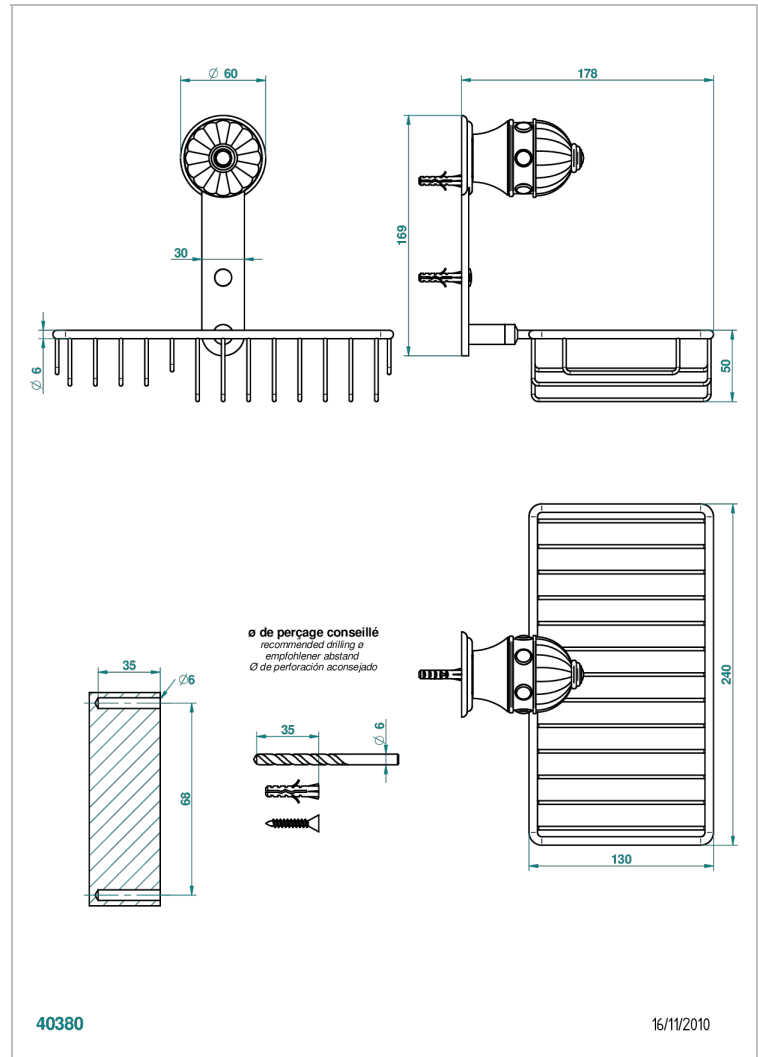

CHEVERNY LAPIS LAZULI

A1T-2620

Jabonera mural para ducha con rosetón 240x130 mm

THG[®]
PARIS

CARACTERÍSTICAS

- Cheverny Lapis Lazuli
- Jabonera mural para ducha con rosetón 240x130 mm

ACABADOS DISPONIBLES

Cerámica negra mate - D30
Cromo - A02
Cromo / dorado - G02
Cromo mate - C02
Dorado - F01
Dorado mate - F07