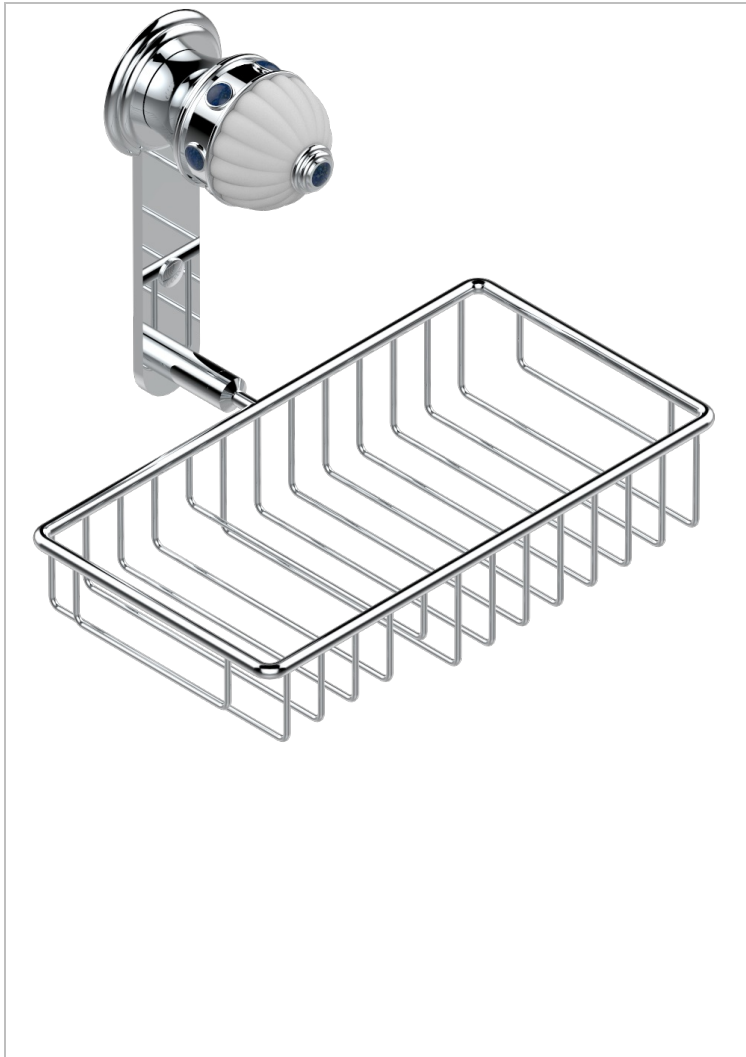

CHEVERNY LAPIS LAZULI

A1T-2620

Jabonera mural para ducha con rosetón 240x130 mm

THG[®]
PARIS

CARACTERÍSTICAS

- Cheverny Lapis Lazuli
- Jabonera mural para ducha con rosetón 240x130 mm

ACABADOS DISPONIBLES

Cerámica negra mate - D30
Cromo - A02
Cromo / dorado - G02
Cromo mate - C02
Dorado - F01
Dorado mate - F07

Dorado pálido - F30
Dorado pálido mate (sin barniz) - F31
Níquel - B01
Níquel mate - C01
Níquel viejo - H28
Pvd blush - H62

Pvd blush mate - H60
Pvd color latón - H49
Pvd color latón mate - H50
Pvd color níquel - H55
Pvd color níquel mate - H56
Pvd color oro - H52