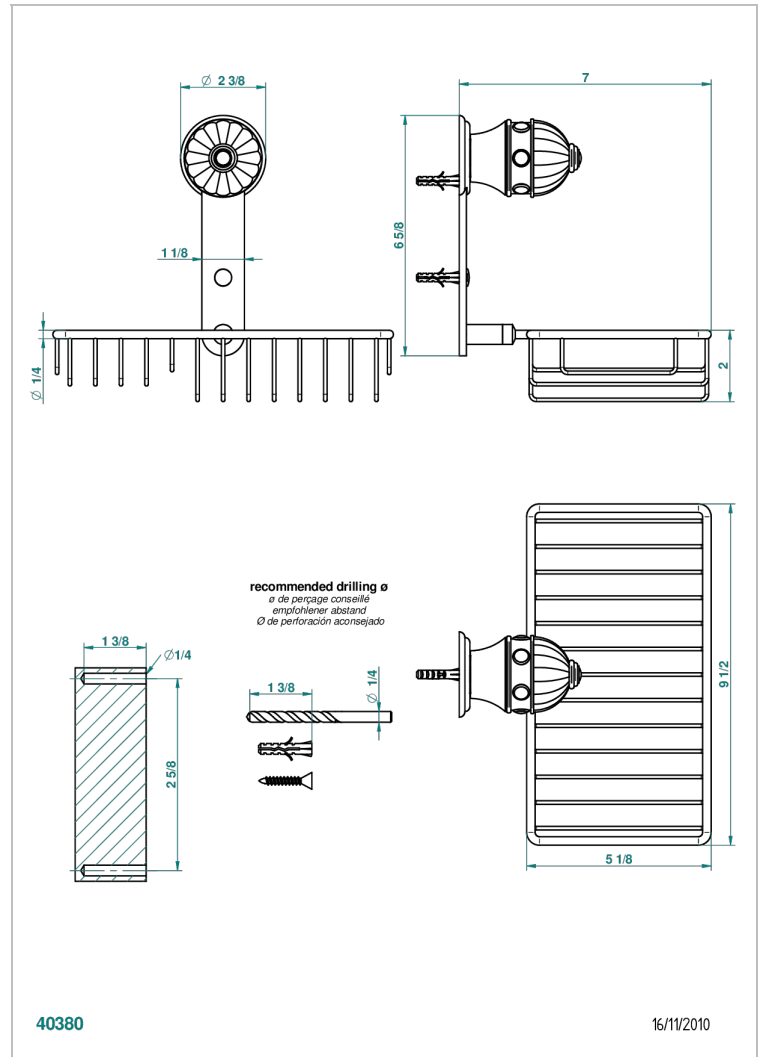

# CHEVERNY LAPIS LAZULI

A1T-2620

Jabonera mural para ducha con rosetón 240x130 mm

THG<sup>®</sup>  
PARIS

40380

16/11/2010

## CARACTERÍSTICAS

- Cheverny Lapis Lazuli
- Jabonera mural para ducha con rosetón 240x130 mm