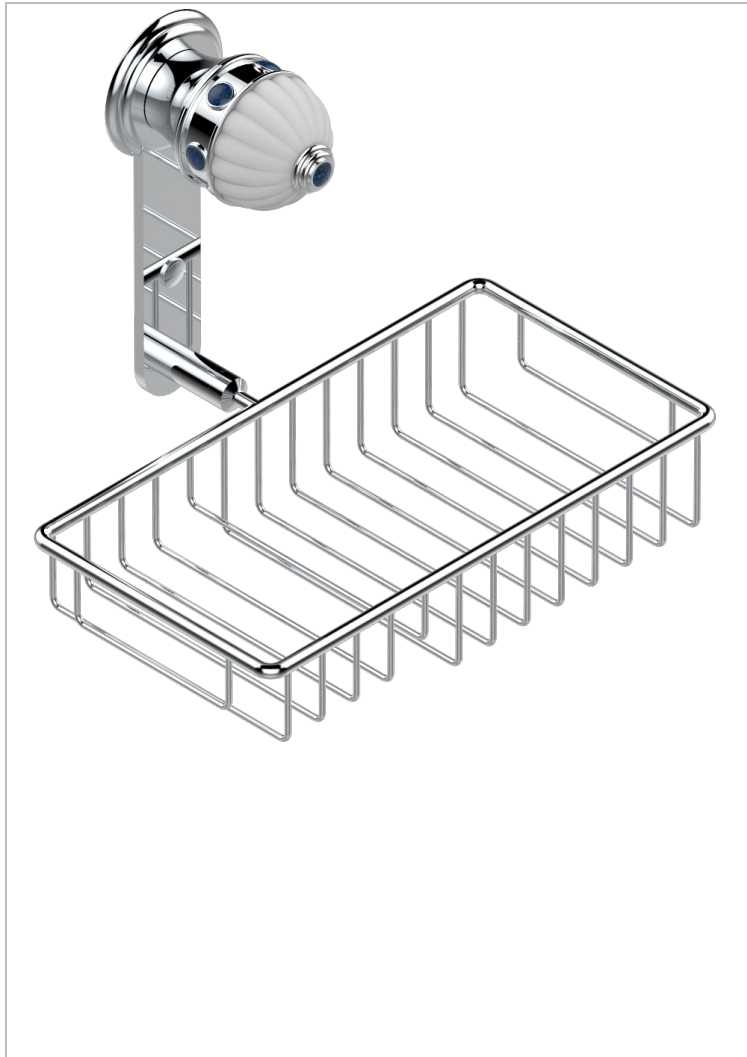

# CHEVERNY LAPIS LAZULI

A1T-2620

Jabonera mural para ducha con rosetón 240x130 mm

THG<sup>®</sup>  
PARIS

40380

16/11/2010

## CARACTERÍSTICAS

- Cheverny Lapis Lazuli
- Jabonera mural para ducha con rosetón 240x130 mm

## ACABADOS DISPONIBLES

Cerámica negra mate - D30  
Cromo - A02  
Cromo / dorado - G02  
Cromo mate - C02  
Dorado - F01  
Dorado mate - F07

Dorado pálido - F30  
Dorado pálido mate (sin barniz) - F31  
Níquel - B01  
Níquel mate - C01  
Níquel viejo - H28  
Pvd blush - H62