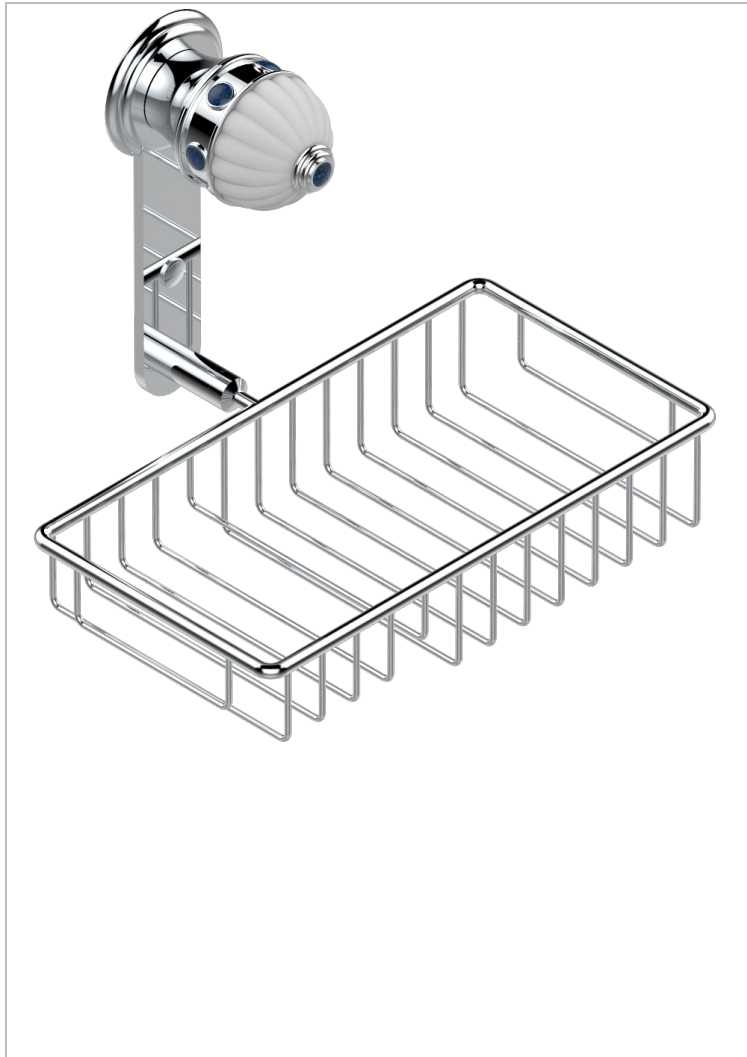

AMBOISE LAPIS LAZULI

A1K-2620

Jabonera mural para ducha con rosetón 240x130 mm

THG[®]
PARIS

40380

16/11/2010

CARACTERÍSTICAS

- Amboise Lapis Lazuli
- Jabonera mural para ducha con rosetón 240x130 mm

ACABADOS DISPONIBLES

Cerámica negra mate - D30
Cromo - A02
Cromo / dorado - G02
Cromo mate - C02
Dorado - F01
Dorado mate - F07

Dorado pálido - F30
Dorado pálido mate (sin barniz) - F31
Níquel - B01
Níquel mate - C01
Níquel viejo - H28
Pvd blush - H62