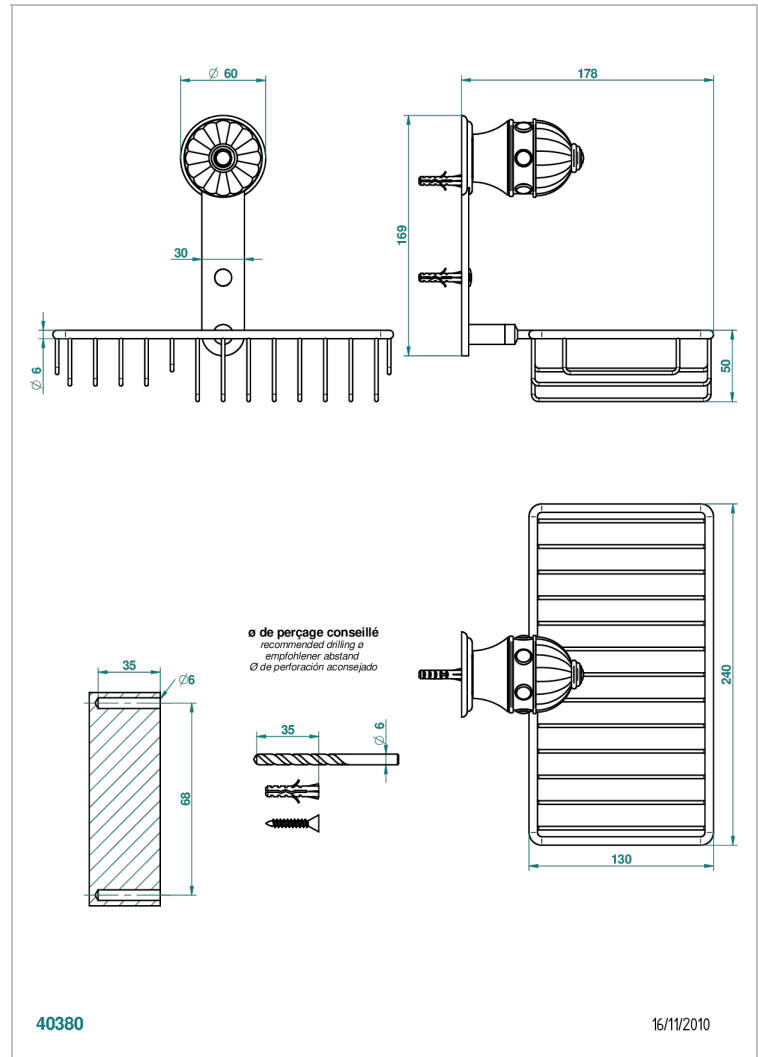

AMBOISE LAPIS LAZULI

A1K-2620

Jabonera mural para ducha con rosetón 240x130 mm

THG[®]
PARIS

40380

16/11/2010

CARACTERÍSTICAS

- Amboise Lapis Lazuli
- Jabonera mural para ducha con rosetón 240x130 mm