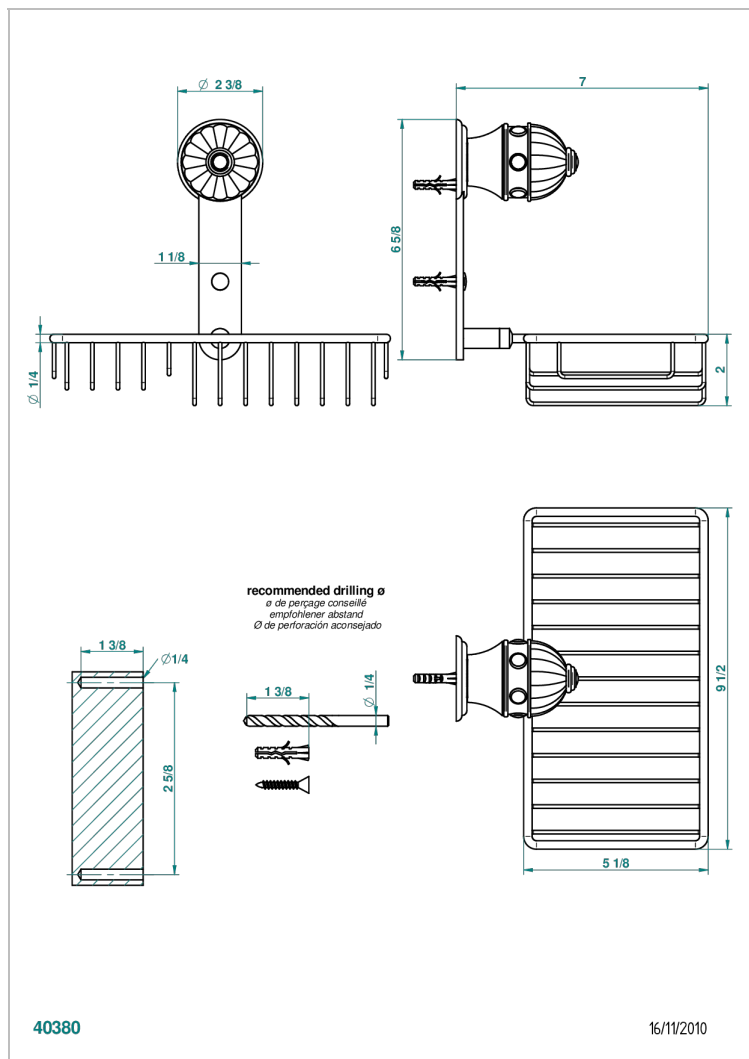

AMBOISE LAPIS LAZULI

A1K-2620

Jabonera mural para ducha con rosetón 240x130 mm

THG[®]
PARIS

CARACTERÍSTICAS

- Amboise Lapis Lazuli
- Jabonera mural para ducha con rosetón 240x130 mm

ACABADOS DISPONIBLES

Cerámica negra mate - D30
Cromo - A02
Cromo / dorado - G02
Cromo mate - C02
Dorado - F01
Dorado mate - F07