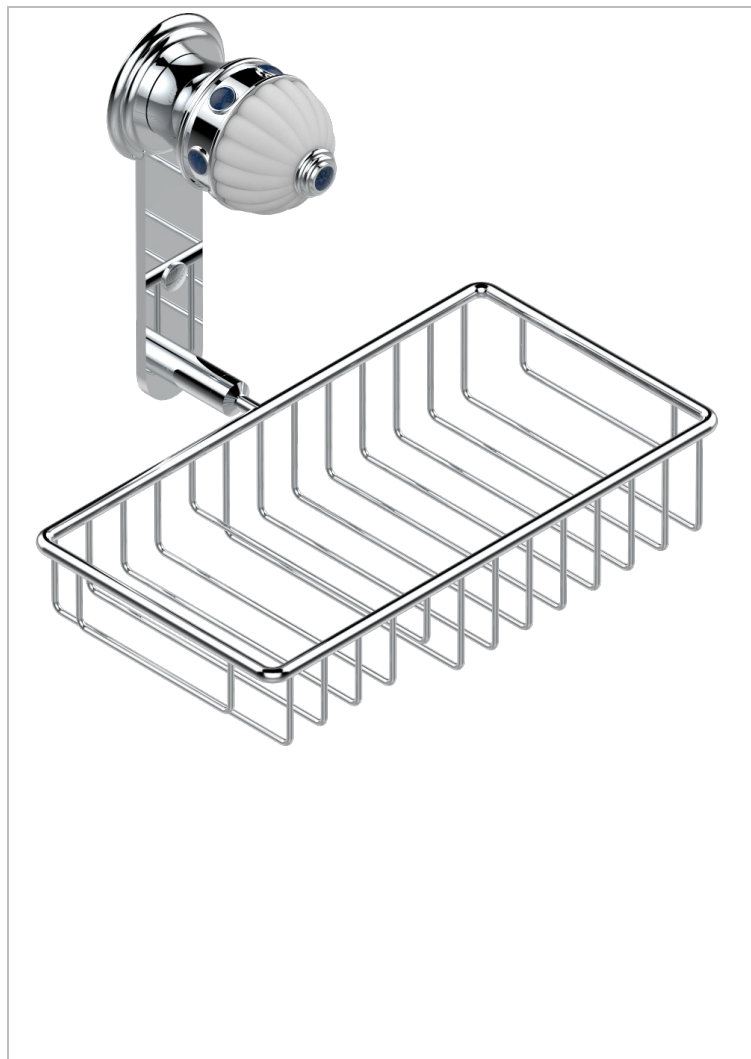

AMBOISE LAPIS LAZULI

A1K-2620

Jabonera mural para ducha con rosetón 240x130 mm

THG[®]
PARIS

CARACTERÍSTICAS

- Amboise Lapis Lazuli
- Jabonera mural para ducha con rosetón 240x130 mm

ACABADOS DISPONIBLES

Cerámica negra mate - D30
Cromo - A02
Cromo / dorado - G02
Cromo mate - C02
Dorado - F01
Dorado mate - F07

Dorado pálido - F30
Dorado pálido mate (sin barniz) - F31
Níquel - B01
Níquel mate - C01
Níquel viejo - H28
Pvd blush - H62

Pvd blush mate - H60
Pvd color latón - H49
Pvd color latón mate - H50
Pvd color níquel - H55
Pvd color níquel mate - H56
Pvd color oro - H52