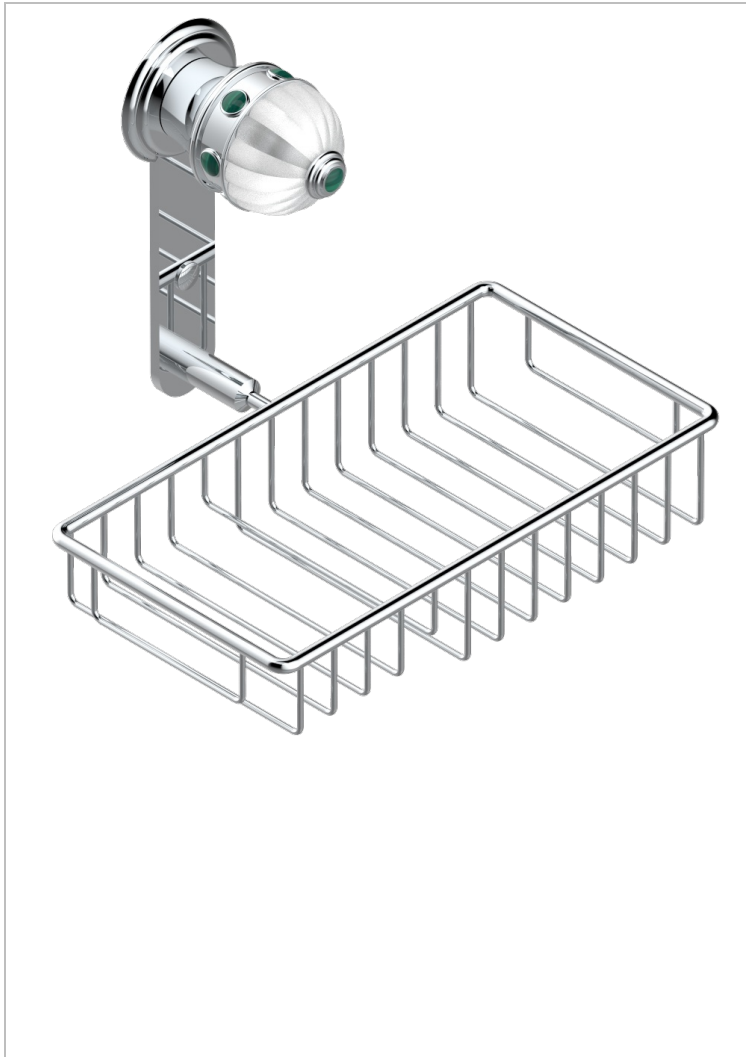

CHEVERNY MALAQUITA

A1S-2620

Jabonera mural para ducha con rosetón 240x130 mm

THG[®]
PARIS

CARACTERÍSTICAS

- Cheverny Malaquita
- Jabonera mural para ducha con rosetón 240x130 mm

ACABADOS DISPONIBLES

Cerámica negra mate - D30
Cromo - A02
Cromo / dorado - G02
Cromo mate - C02
Dorado - F01
Dorado mate - F07

Dorado pálido - F30
Dorado pálido mate (sin barniz) - F31
Níquel - B01
Níquel mate - C01
Níquel viejo - H28
Pvd blush - H62

Pvd blush mate - H60
Pvd color latón - H49
Pvd color latón mate - H50
Pvd color níquel - H55
Pvd color níquel mate - H56
Pvd color oro - H52