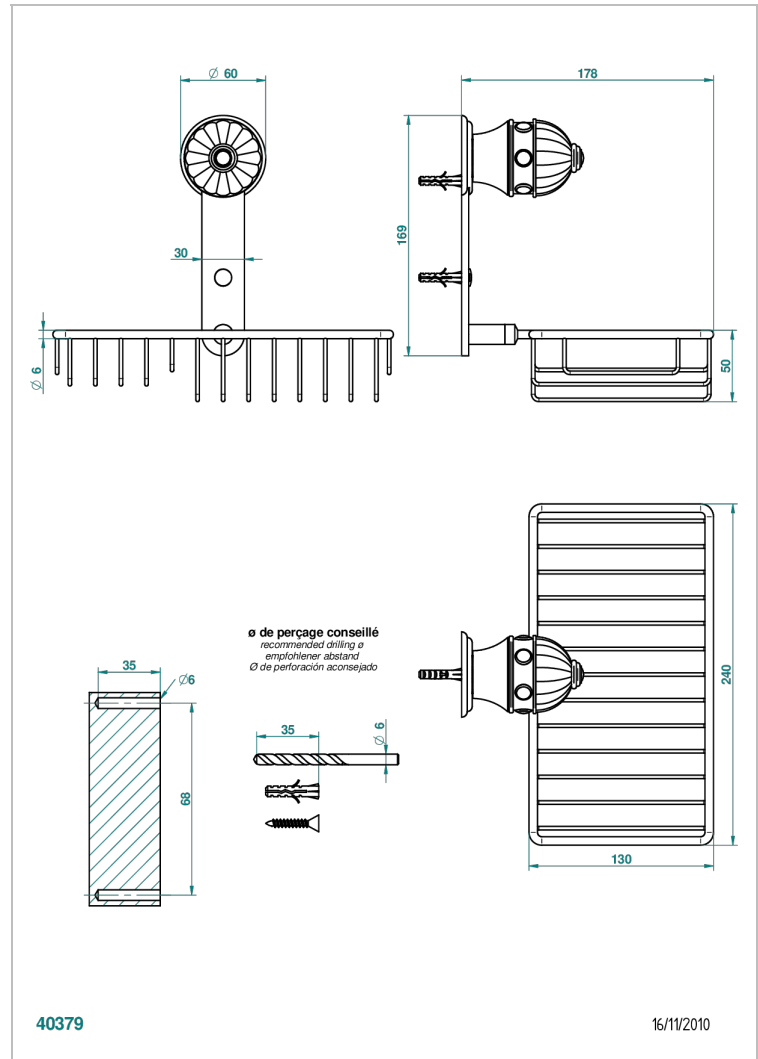

CHEVERNY MALAQUITA

A1S-2620

Jabonera mural para ducha con rosetón 240x130 mm

THG[®]
PARIS

CARACTERÍSTICAS

- Cheverny Malaquita
- Jabonera mural para ducha con rosetón 240x130 mm

ACABADOS DISPONIBLES

Cerámica negra mate - D30
Cromo - A02
Cromo / dorado - G02
Cromo mate - C02
Dorado - F01
Dorado mate - F07