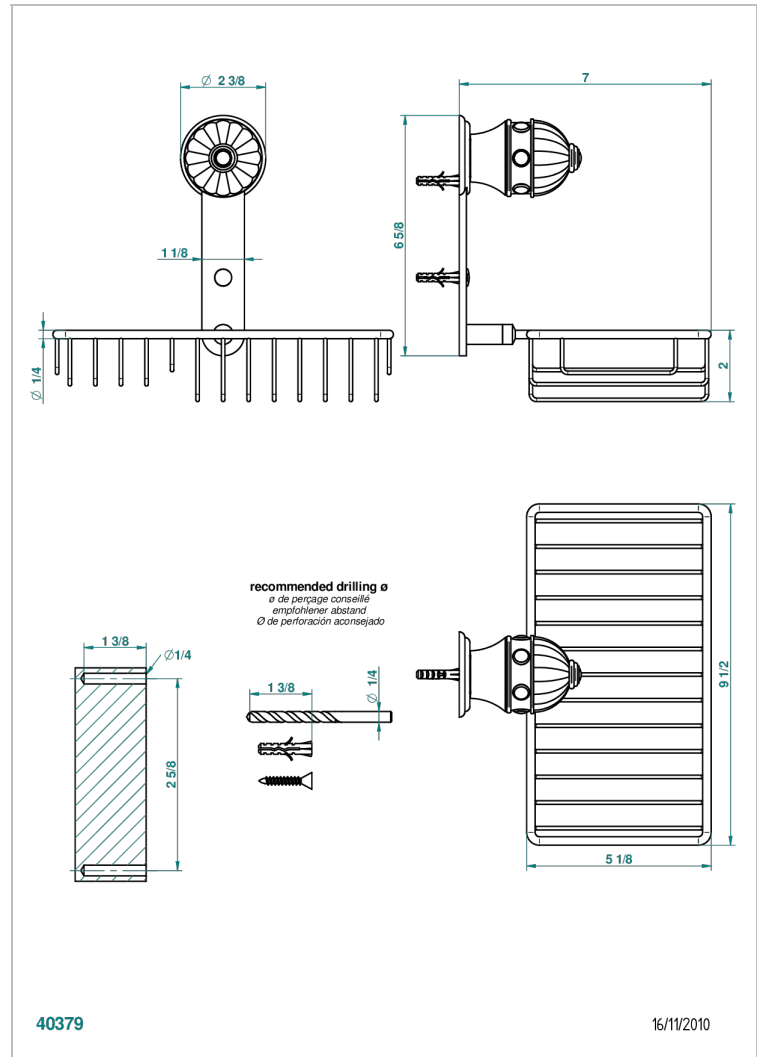

CHEVERNY MALAQUITA

A1S-2620

Jabonera mural para ducha con rosetón 240x130 mm

THG[®]
PARIS

CARACTERÍSTICAS

- Cheverny Malaquita
- Jabonera mural para ducha con rosetón 240x130 mm

ACABADOS DISPONIBLES

Cerámica negra mate - D30
Cromo - A02
Cromo / dorado - G02
Cromo mate - C02
Dorado - F01
Dorado mate - F07