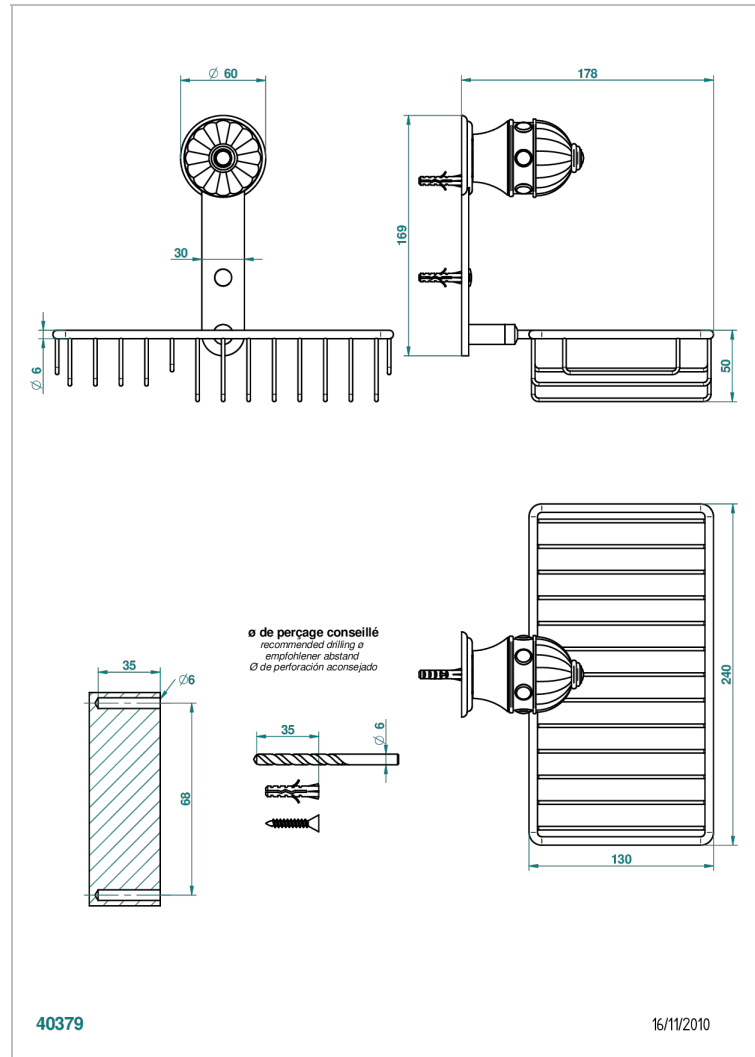

# AMBOISE MALAQUITA

A1J-2620

Jabonera mural para ducha con rosetón 240x130 mm

THG<sup>®</sup>  
PARIS

## CARACTERÍSTICAS

- Amboise Malaquita
- Jabonera mural para ducha con rosetón 240x130 mm