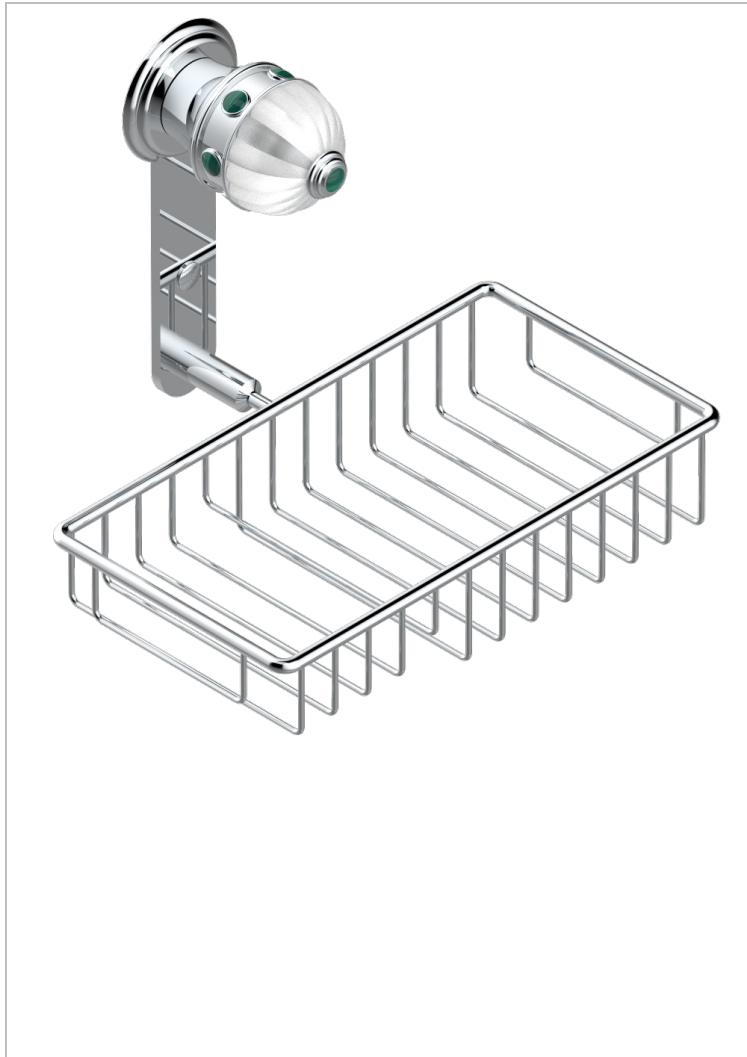

# AMBOISE MALAQUITA

A1J-2620

Jabonera mural para ducha con rosetón 240x130 mm

THG<sup>®</sup>  
PARIS

## CARACTERÍSTICAS

- Amboise Malaquita
- Jabonera mural para ducha con rosetón 240x130 mm

## ACABADOS DISPONIBLES

Cerámica negra mate - D30  
Cromo - A02  
Cromo / dorado - G02  
Cromo mate - C02  
Dorado - F01  
Dorado mate - F07

Dorado pálido - F30  
Dorado pálido mate (sin barniz) - F31  
Níquel - B01  
Níquel mate - C01  
Níquel viejo - H28  
Pvd blush - H62