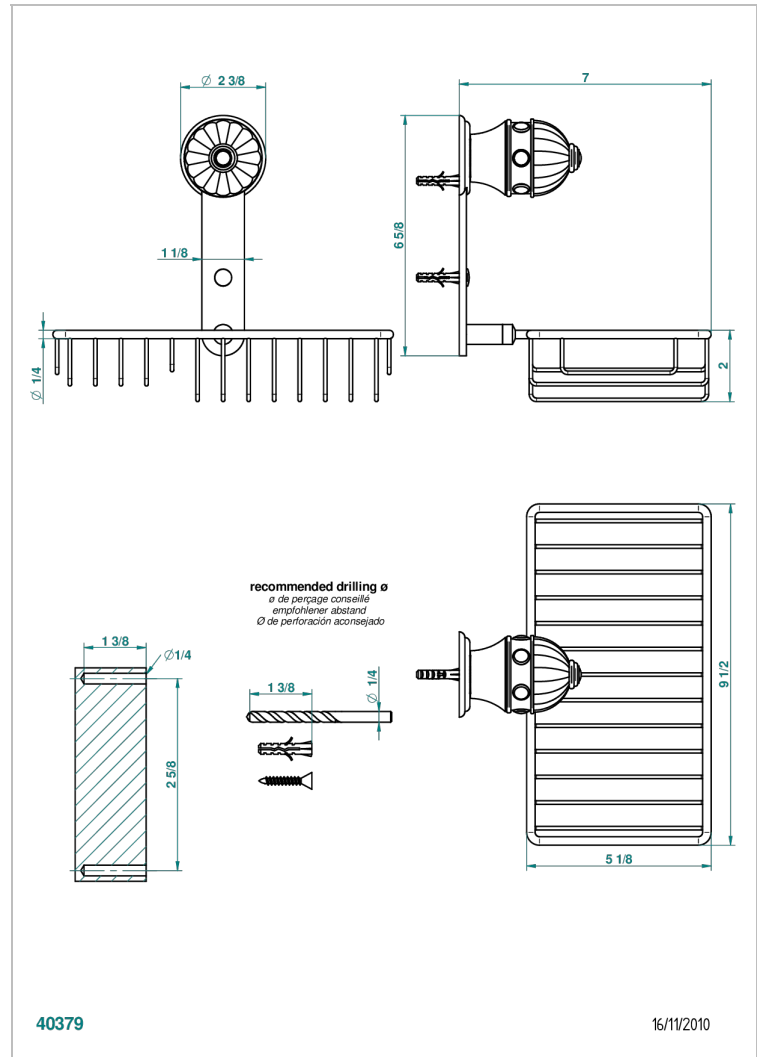

AMBOISE MALAQUITA

A1J-2620

Jabonera mural para ducha con rosetón 240x130 mm

THG[®]
PARIS

CARACTERÍSTICAS

- Amboise Malaquita
- Jabonera mural para ducha con rosetón 240x130 mm

ACABADOS DISPONIBLES

Cerámica negra mate - D30
Cromo - A02
Cromo / dorado - G02
Cromo mate - C02
Dorado - F01
Dorado mate - F07