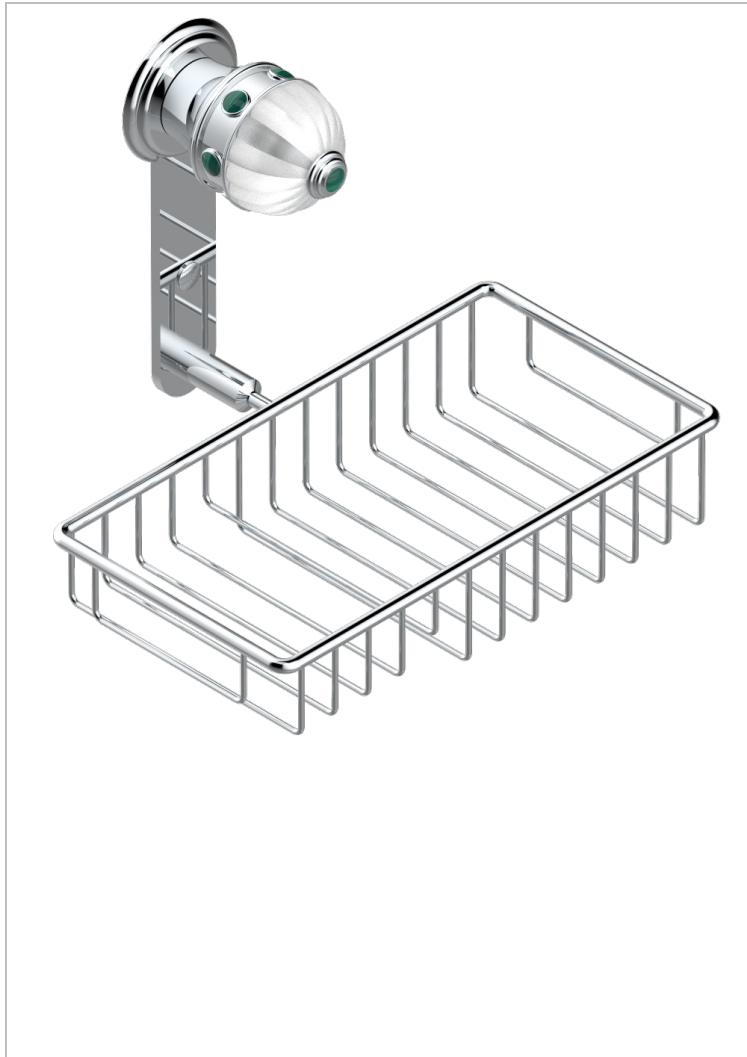

AMBOISE MALAQUITA

A1J-2620

Jabonera mural para ducha con rosetón 240x130 mm

THG[®]
PARIS

CARACTERÍSTICAS

- Amboise Malaquita
- Jabonera mural para ducha con rosetón 240x130 mm

ACABADOS DISPONIBLES

Cerámica negra mate - D30
Cromo - A02
Cromo / dorado - G02
Cromo mate - C02
Dorado - F01
Dorado mate - F07

Dorado pálido - F30
Dorado pálido mate (sin barniz) - F31
Níquel - B01
Níquel mate - C01
Níquel viejo - H28
Pvd blush - H62

Pvd blush mate - H60
Pvd color latón - H49
Pvd color latón mate - H50
Pvd color níquel - H55
Pvd color níquel mate - H56
Pvd color oro - H52