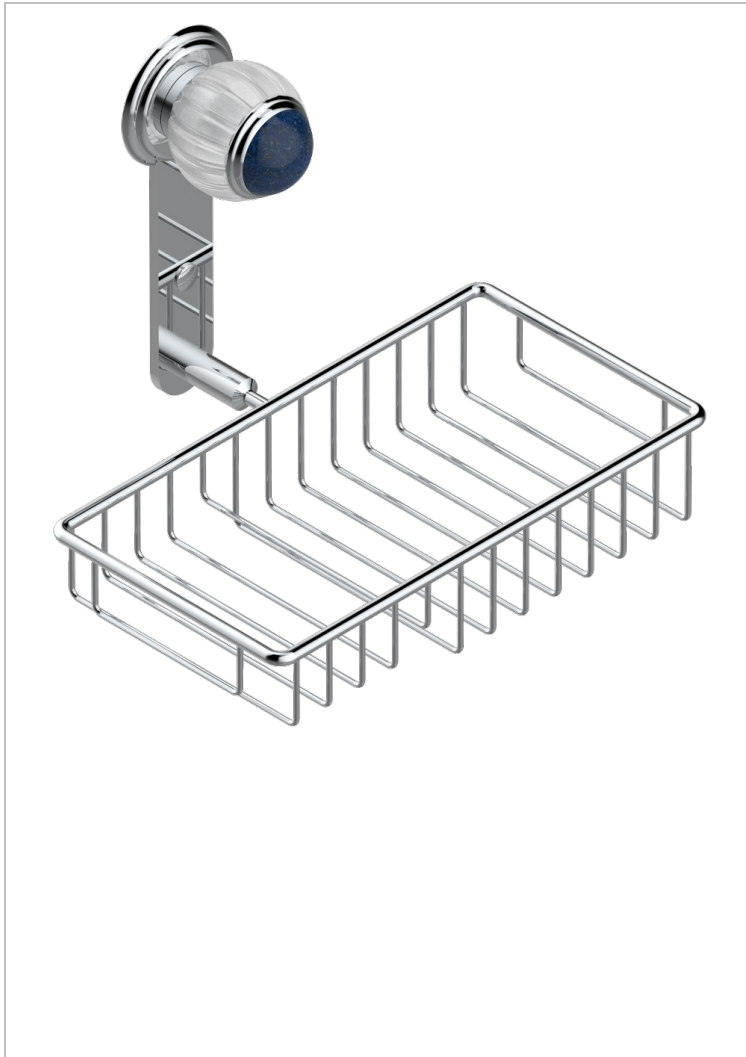

# VOGUE LAPIS LAZULI

A8S-2620

Porte-savon fil et porte-éponge combinés 240x130 mm avec rosace

THG<sup>®</sup>  
PARIS

## CARACTÉRISTIQUES

- Vogue Lapis Lazuli
- Porte-savon fil et porte-éponge combinés 240x130 mm avec rosace

## FINITIONS DISPONIBLES

Bronze clair - D01  
Chromé - A02  
Chromé / doré - G02  
Chromé mat - C02  
Doré brillant - F01  
Doré mat - F07

Nickel brillant - B01  
Nickel mat - C01  
Noir mat céramique - D30  
Or pâle - F30  
Or pâle mat - F31  
Pvd blush - H62