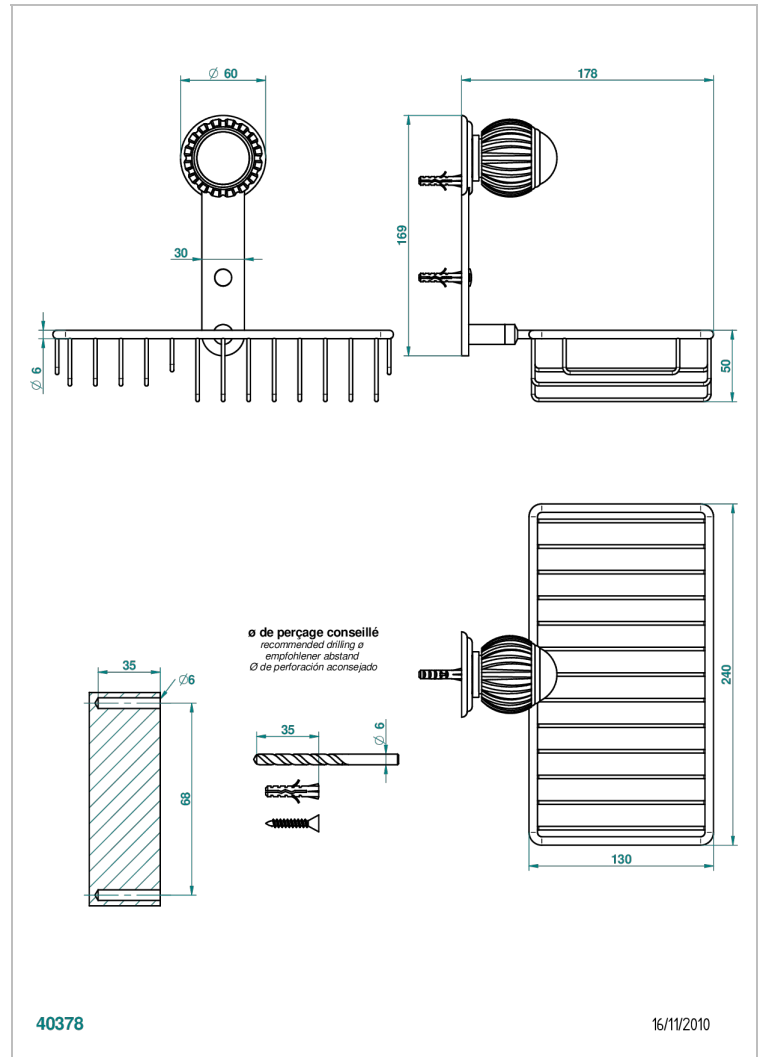

# VOGUE LAPIS LAZULI

A8S-2620

Porte-savon fil et porte-éponge combinés 240x130 mm avec rosace

THG<sup>®</sup>  
PARIS

## CARACTÉRISTIQUES

- Vogue Lapis Lazuli
- Porte-savon fil et porte-éponge combinés 240x130 mm avec rosace