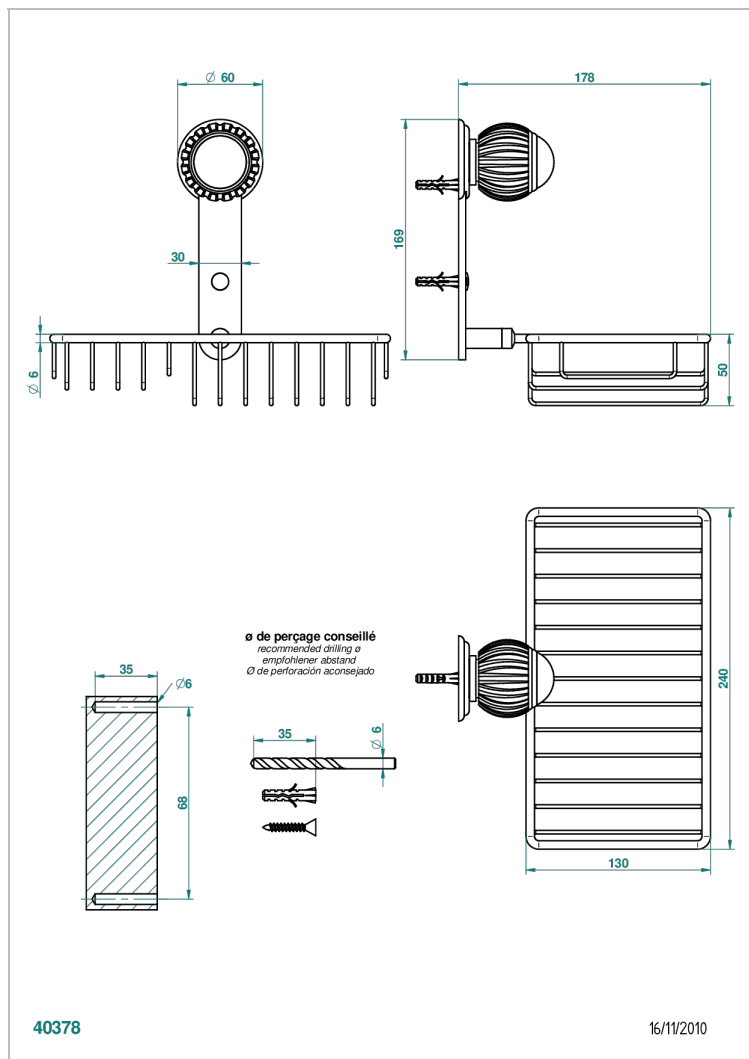

VOGUE LAPIS LAZULI

A8S-2620

Jabonera mural para ducha con rosetón 240x130 mm

THG[®]
PARIS

CARACTERÍSTICAS

- Vogue Lapis Lazuli
- Jabonera mural para ducha con rosetón 240x130 mm

ACABADOS DISPONIBLES

Bronce claro - D01
Cerámica negra mate - D30
Cobre viejo mate - H07
Cromo - A02
Cromo / dorado - G02
Cromo mate - C02