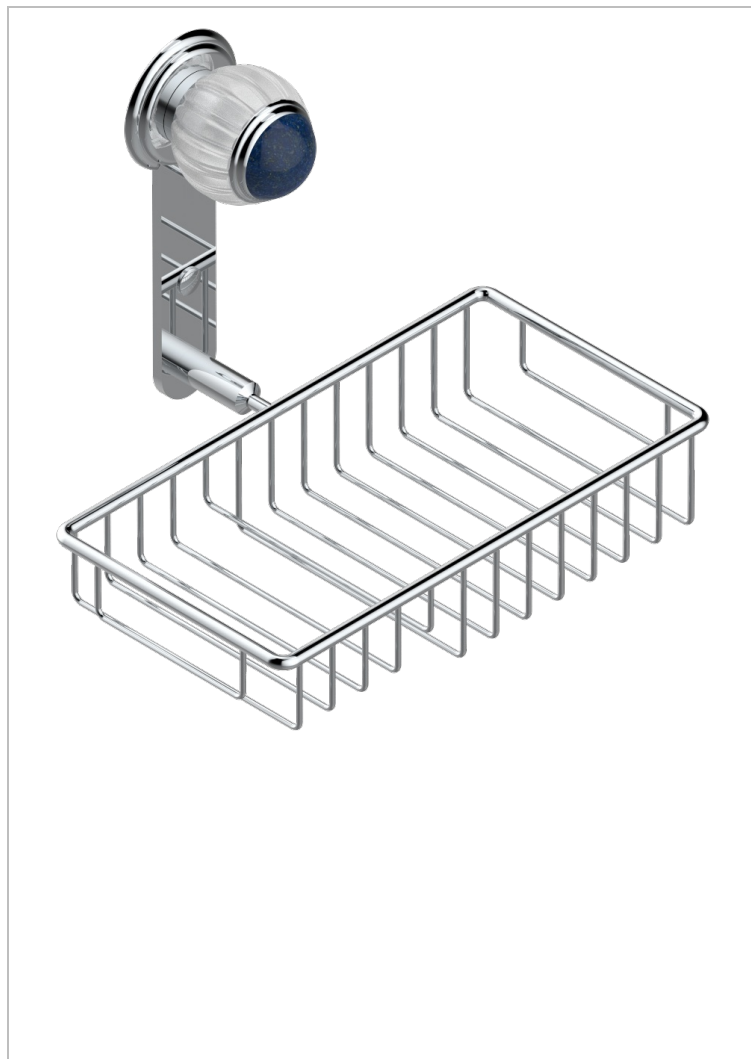

VOGUE LAPIS LAZULI

A8S-2620

Jabonera mural para ducha con rosetón 240x130 mm

THG[®]
PARIS

CARACTERÍSTICAS

- Vogue Lapis Lazuli
- Jabonera mural para ducha con rosetón 240x130 mm

ACABADOS DISPONIBLES

Bronce claro - D01
Cerámica negra mate - D30
Cobre viejo mate - H07
Cromo - A02
Cromo / dorado - G02
Cromo mate - C02

Dorado - F01
Dorado mate - F07
Dorado pálido - F30
Dorado pálido mate (sin barniz) - F31
Níquel - B01
Níquel mate - C01

Níquel viejo - H28
Pvd blush - H62
Pvd blush mate - H60
Pvd color latón - H49
Pvd color latón mate - H50
Pvd color níquel - H55