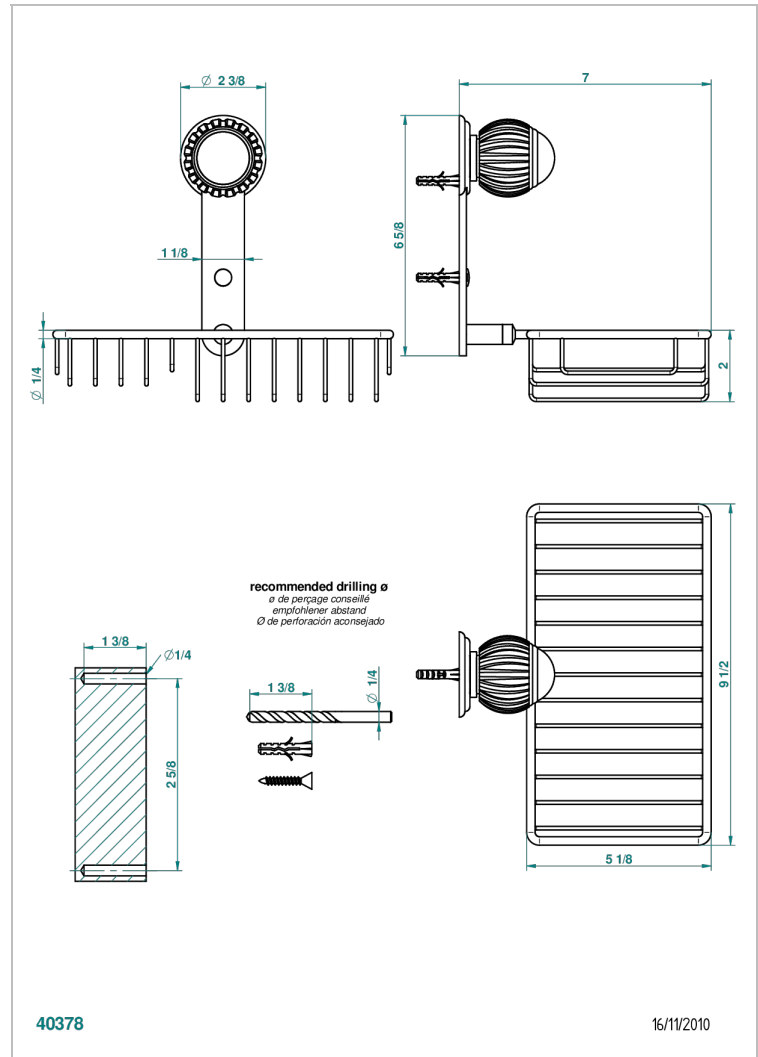

VOGUE LAPIS LAZULI

A8S-2620

Porte-savon fil et porte-éponge combinés 240x130 mm avec rosace

THG[®]
PARIS

CARACTÉRISTIQUES

- Vogue Lapis Lazuli
- Porte-savon fil et porte-éponge combinés 240x130 mm avec rosace

FINITIONS DISPONIBLES

Bronze clair - D01
Chromé - A02
Chromé / doré - G02
Chromé mat - C02
Doré brillant - F01
Doré mat - F07

Nickel brillant - B01
Nickel mat - C01
Noir mat céramique - D30
Or pâle - F30
Or pâle mat - F31
Pvd blush - H62