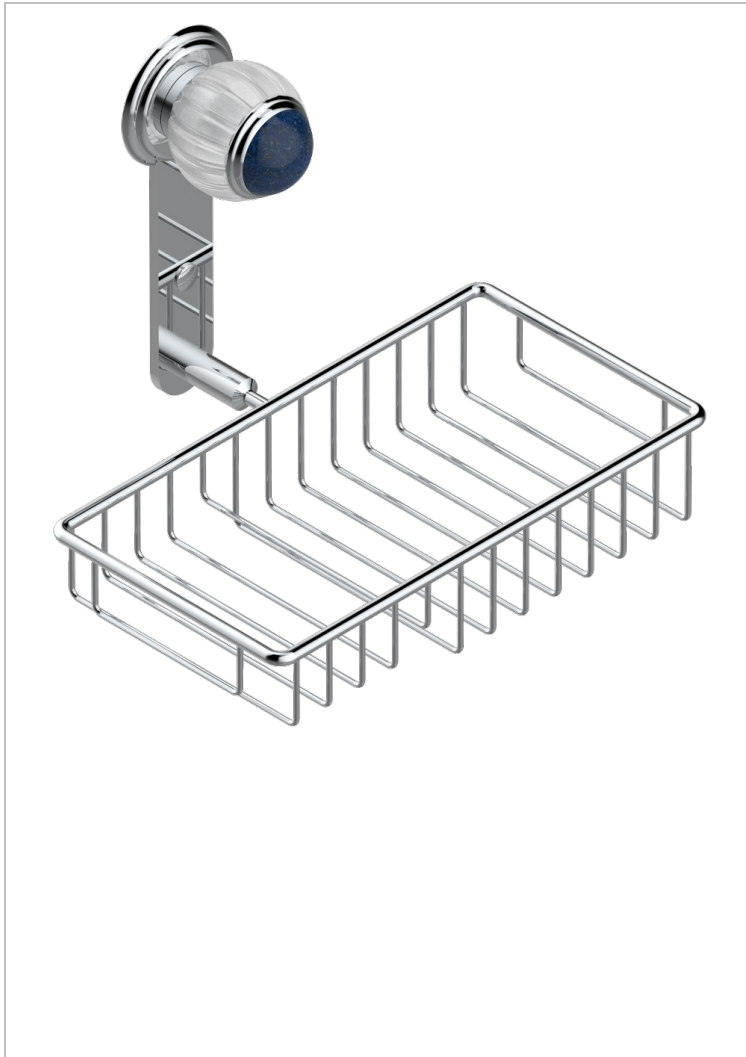

VOGUE LAPIS LAZULI

A8S-2620

Porte-savon fil et porte-éponge combinés 240x130 mm avec rosace

THG[®]
PARIS

CARACTÉRISTIQUES

- Vogue Lapis Lazuli
- Porte-savon fil et porte-éponge combinés 240x130 mm avec rosace

FINITIONS DISPONIBLES

Bronze clair - D01
Chromé - A02
Chromé / doré - G02
Chromé mat - C02
Doré brillant - F01
Doré mat - F07

Nickel brillant - B01
Nickel mat - C01
Noir mat céramique - D30
Or pâle - F30
Or pâle mat - F31
Pvd blush - H62