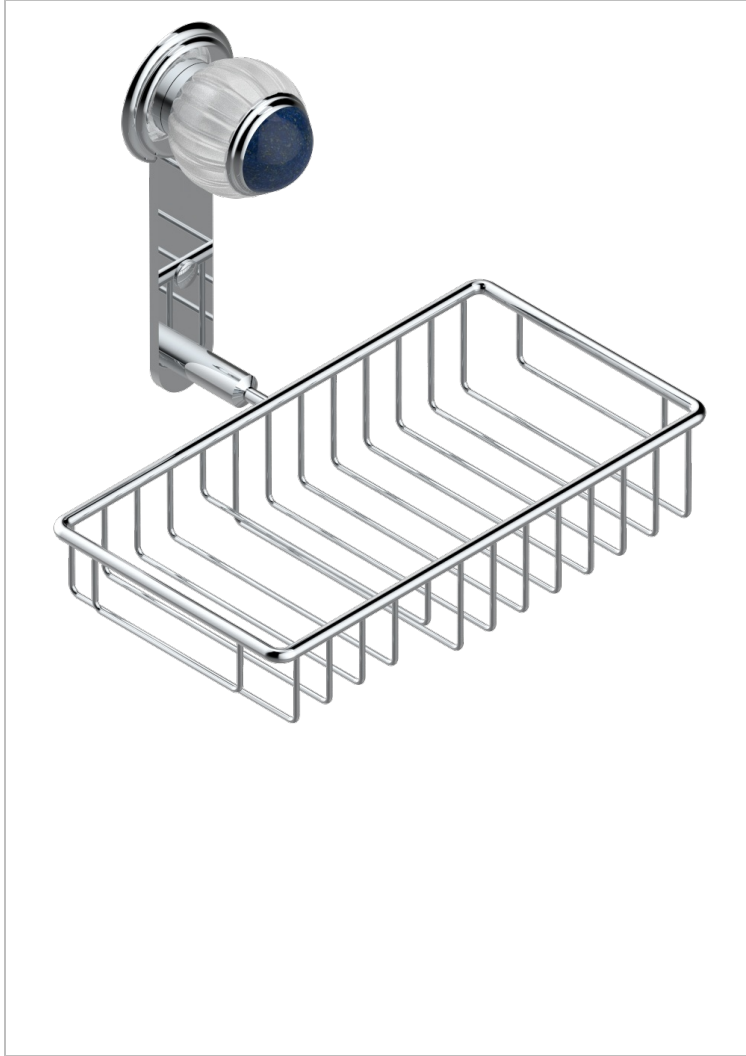

# VOGUE LAPIS LAZULI

A8S-2620

Jabonera mural para ducha con rosetón 240x130 mm

THG<sup>®</sup>  
PARIS

## CARACTERÍSTICAS

- Vogue Lapis Lazuli
- Jabonera mural para ducha con rosetón 240x130 mm

## ACABADOS DISPONIBLES

Bronce claro - D01  
Cerámica negra mate - D30  
Cobre viejo mate - H07  
Cromo - A02  
Cromo / dorado - G02  
Cromo mate - C02

Dorado - F01  
Dorado mate - F07  
Dorado pálido - F30  
Dorado pálido mate (sin barniz) - F31  
Níquel - B01  
Níquel mate - C01