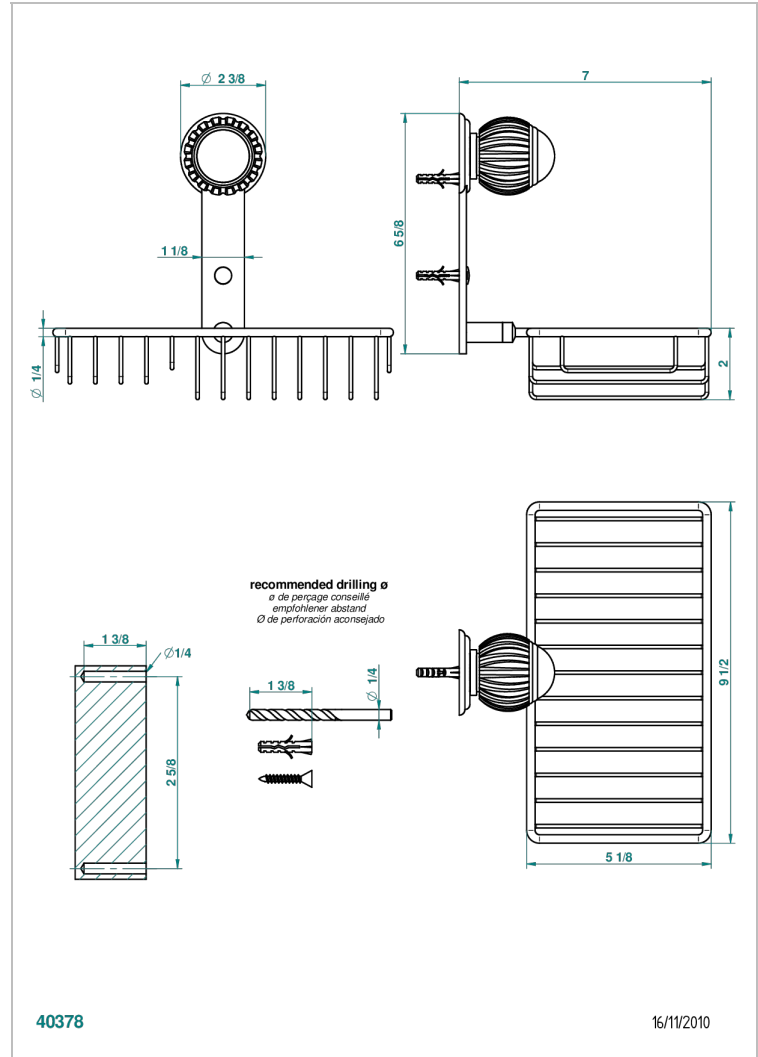

# VOGUE LAPIS LAZULI

A8S-2620

Jabonera mural para ducha con rosetón 240x130 mm

THG<sup>®</sup>  
PARIS

## CARACTERÍSTICAS

- Vogue Lapis Lazuli
- Jabonera mural para ducha con rosetón 240x130 mm