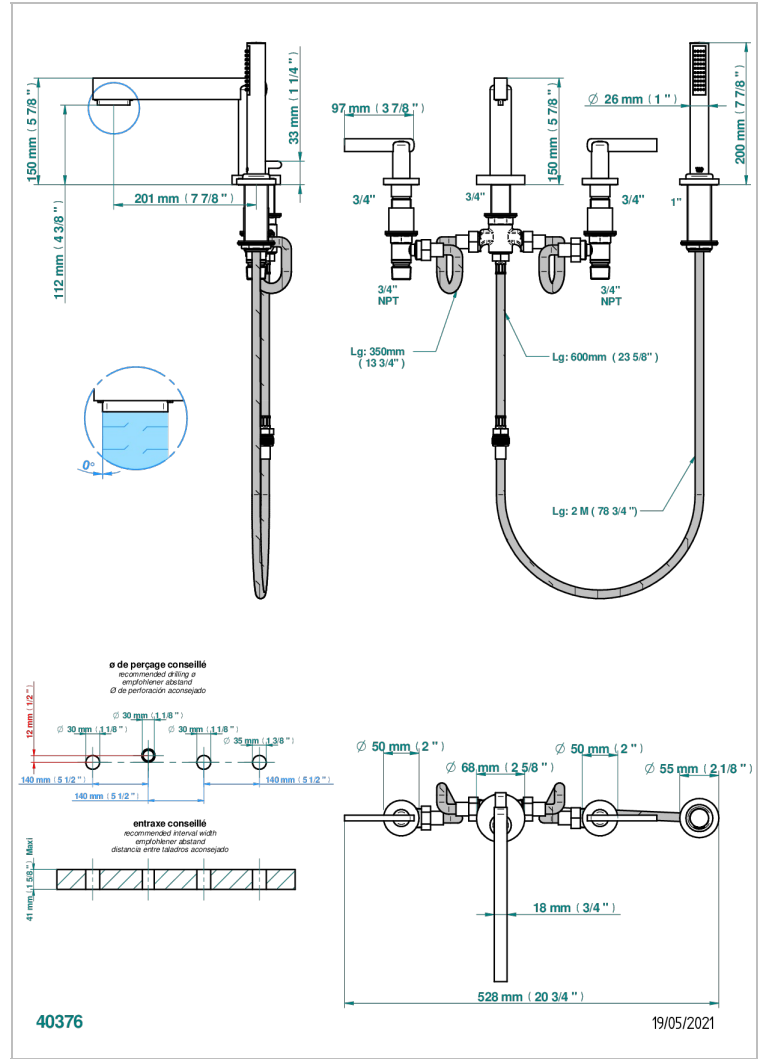

LE 11 A MANETTES

U2B-112BSGUS

THG[®]
PARIS

Mélangeur bain douche 4 trous sur gorge avec bec super goliath à inversion - standard américain

CARACTÉRISTIQUES

- Têtes à disques céramique 3/4" 1/4 tour
- Aérateur-mousseur
- Inverseur automatique
- Flexible métallique 2 m double agrafage avec système de changement par le dessus
- Douchette en laiton avec tapis Easyclean, réducteur de débit et clapet anti-retour
- Bec grand modèle
- Raccordements aux standards US
- ASME : ASME A112.18.1-2011/CSA B125.1-11