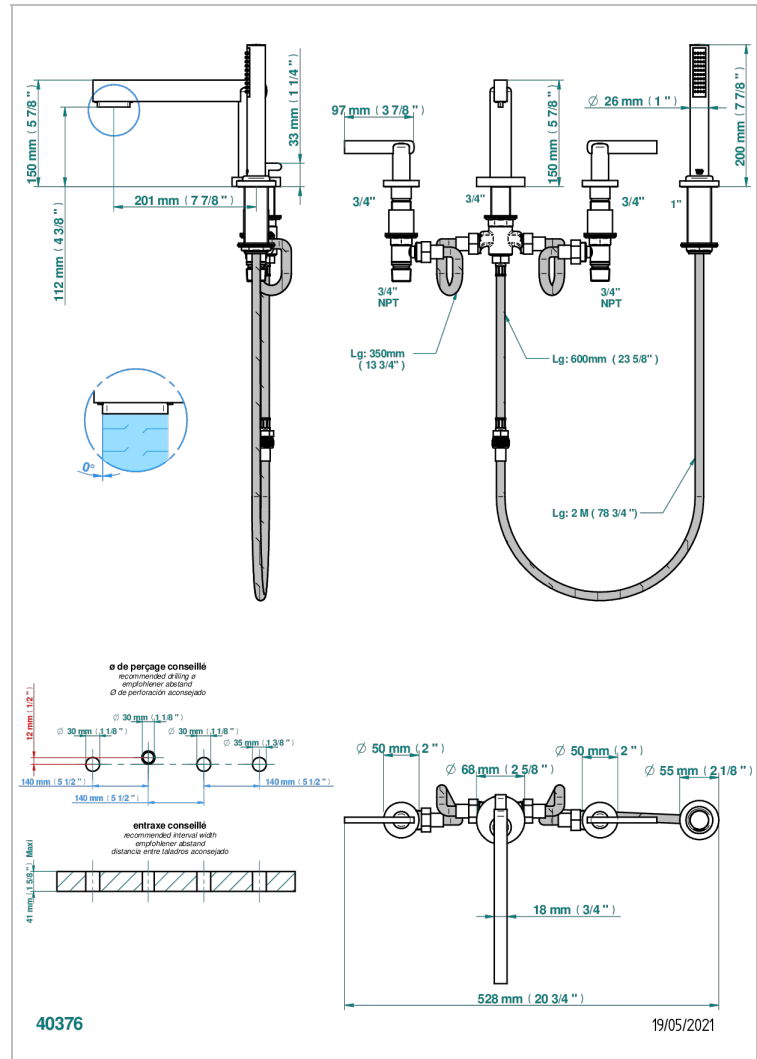

LE 11 CON MANETAS

U2B-112BSGUS

THG
PARIS

Mélangeur bain douche 4 trous sur gorge avec bec super goliath à inversion - standard américain

CARACTERÍSTICAS

- ASME : ASME A112.18.1-2011/CSA B125.1-11

ESTÁNDAR

ACABADOS DISPONIBLES

Bronce claro - D01
Cerámica negra mate - D30
Cobre viejo mate - H07
Cromo - A02
Cromo / dorado - G02
Cromo mate - C02

Dorado - F01
Dorado mate - F07
Dorado pálido - F30
Dorado pálido mate (sin barniz) - F31
Níquel - B01
Níquel mate - C01

Pvd marrón bronce mate - F34
Pvd umber - H66
Pvd umber mate - H67