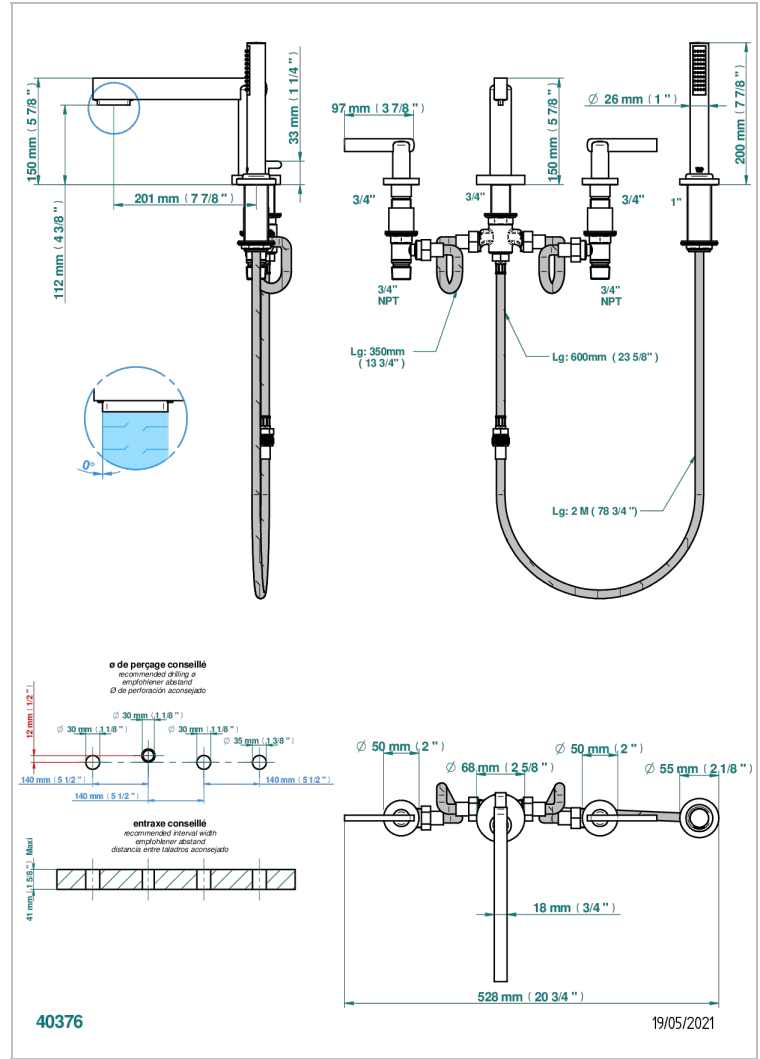

# LE 11 A MANETTES

U2B-112BSG

Mélangeur bain-douche 4 trous sur gorge avec bec super goliath à inversion

THG<sup>®</sup>  
PARIS

## CARACTÉRISTIQUES

- Têtes à disques céramique 3/4" 1/4 tour
- Aérateur-mousseur
- Inverseur automatique
- Flexible métallique 2 m double agrafage avec système de changement par le dessus
- Douchette en laiton avec tapis Easyclean, réducteur de débit et clapet anti-retour
- Bec grand modèle
- ACS : 18ACCLY473
- NF : NF EN 200 - IID/A - Chrome