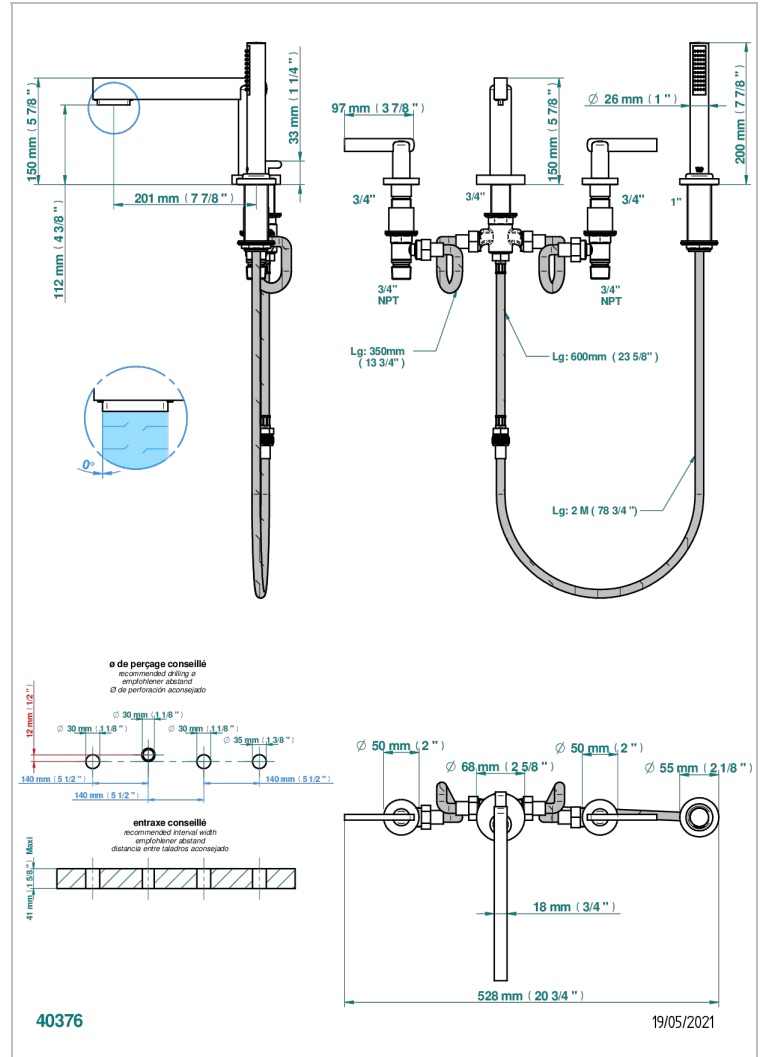

LE 11 MIT HEBEL

U2B-112BSG

THG
PARIS

4-loch-wannenbatterie 3/4" zur standmontage, mit ausziehbarer brausegarnitur, super goliath auslauf und automatischer umstellung von brause auf wannenauslauf

EIGENSCHAFTEN

- ACS : 18ACCLY473
- NF : NF EN 200 - IID/A - Chrome

ZERTIFIZIERUNGEN

VERFÜGBARE OBERFLÄCHEN

Altnickel - H28
Blassgold - F30
Blassgold matt unlackiert - F31
Bronze hell - D01
Chrom - A02
Chrom / gold - G02