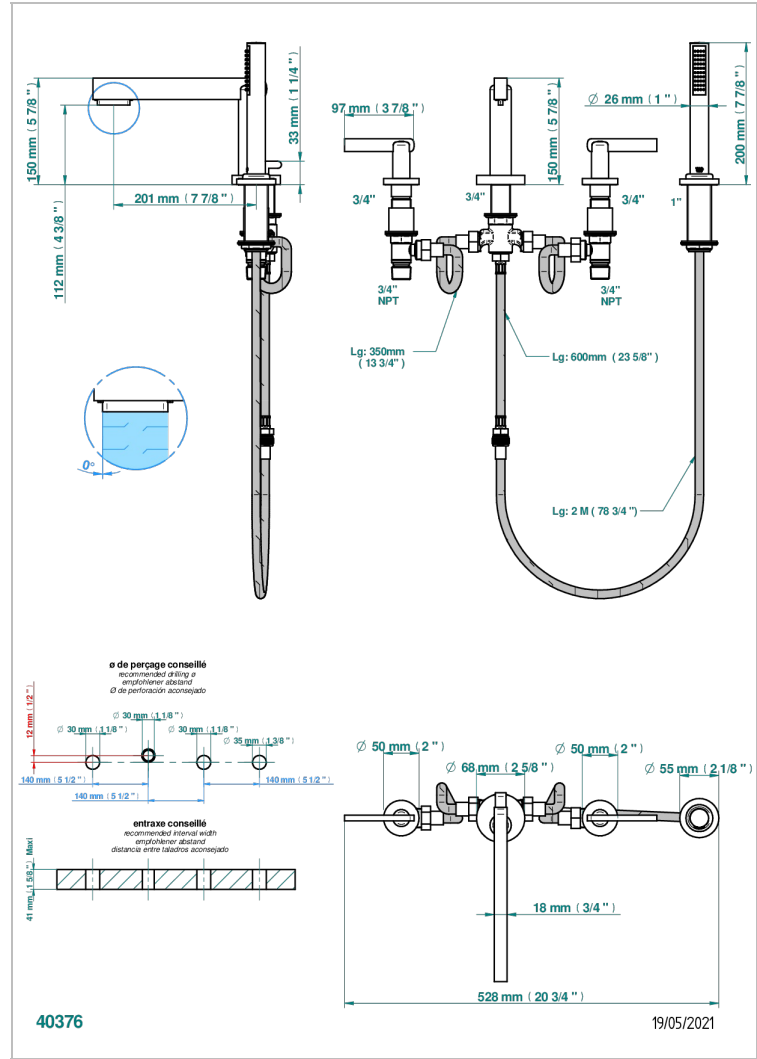

LE 11 A MANETTES

U2B-112BSG

Mélangeur bain-douche 4 trous sur gorge avec bec super goliath à inversion

THG[®]
PARIS

CARACTÉRISTIQUES

- Têtes à disques céramique 3/4" 1/4 tour
- Aérateur-mousseur
- Inverseur automatique
- Flexible métallique 2 m double agrafage avec système de changement par le dessus
- Douchette en laiton avec tapis Easyclean, réducteur de débit et clapet anti-retour
- Bec grand modèle
- ACS : 18ACCLY473
- NF : NF EN 200 - IID/A - Chrome