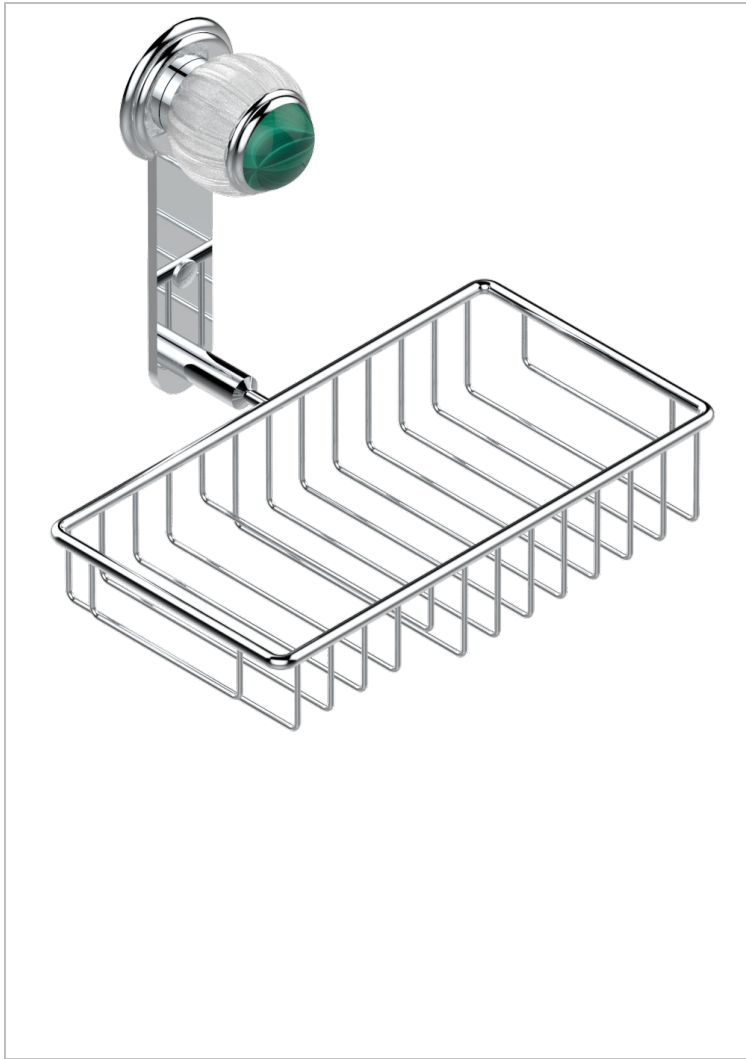

VOGUE MALACHITE

A8M-2620

Porte-savon fil et porte-éponge combinés 240x130 mm avec rosace

THG[®]
PARIS

CARACTÉRISTIQUES

- Vogue Malachite
- Porte-savon fil et porte-éponge combinés 240x130 mm avec rosace

FINITIONS DISPONIBLES

Bronze clair - D01
Chromé - A02
Chromé / doré - G02
Chromé mat - C02
Doré brillant - F01
Doré mat - F07

Nickel brillant - B01
Nickel mat - C01
Noir mat céramique - D30
Or pâle - F30
Or pâle mat - F31
Pvd blush - H62