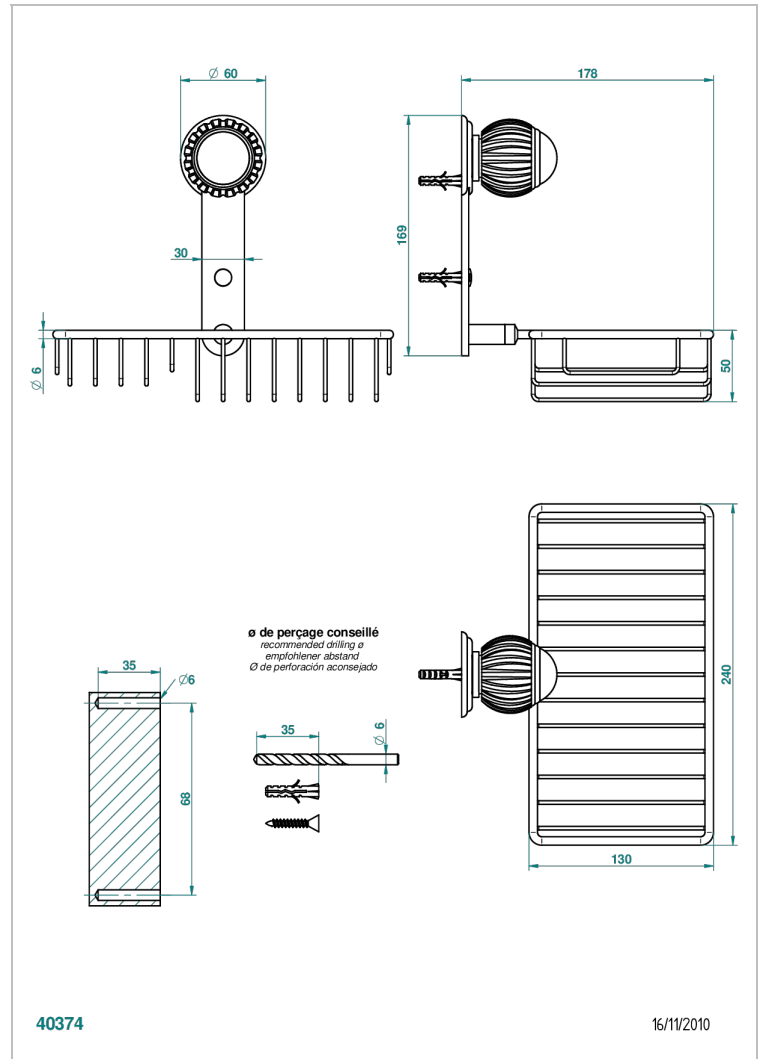

VOGUE MALACHITE

A8M-2620

Porte-savon fil et porte-éponge combinés 240x130 mm avec rosace

THG[®]
PARIS

CARACTÉRISTIQUES

- Vogue Malachite
- Porte-savon fil et porte-éponge combinés 240x130 mm avec rosace

FINITIONS DISPONIBLES

Bronze clair - D01
Chromé - A02
Chromé / doré - G02
Chromé mat - C02
Doré brillant - F01
Doré mat - F07

Nickel brillant - B01
Nickel mat - C01
Noir mat céramique - D30
Or pâle - F30
Or pâle mat - F31
Pvd blush - H62