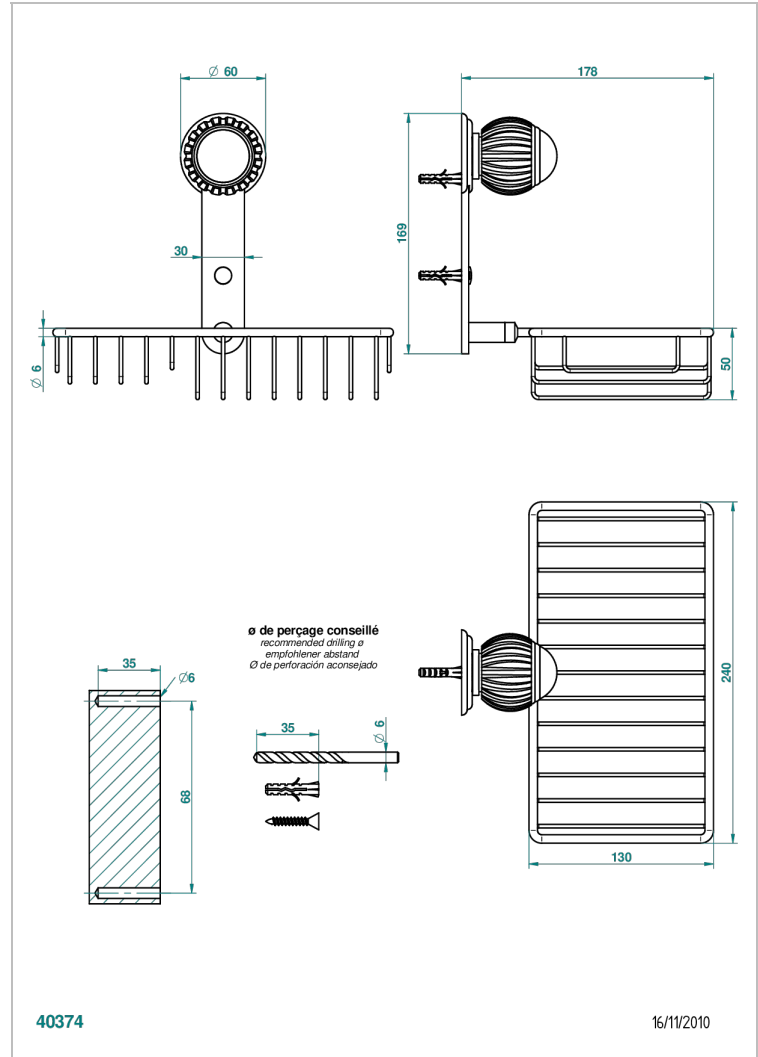

VOGUE MALACHITE

A8M-2620

Jabonera mural para ducha con rosetón 240x130 mm

THG[®]
PARIS

40374

16/11/2010

CARACTERÍSTICAS

- Vogue Malachite
- Jabonera mural para ducha con rosetón 240x130 mm