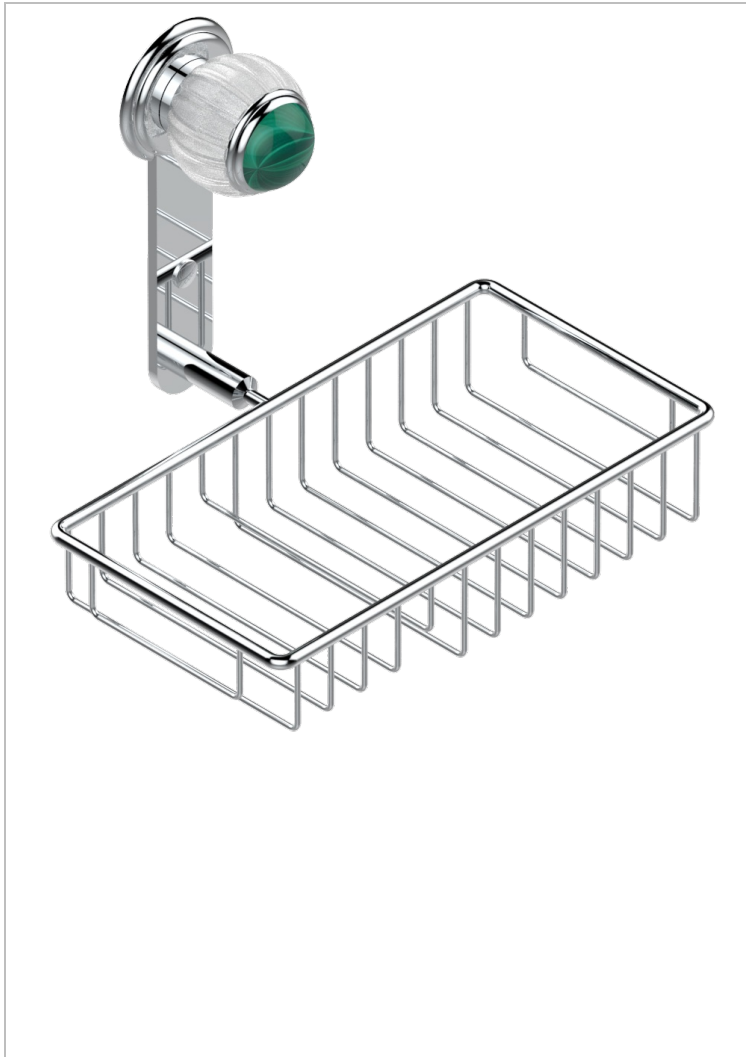

VOGUE MALACHITE

A8M-2620

Jabonera mural para ducha con rosetón 240x130 mm

THG[®]
PARIS

40374

16/11/2010

CARACTERÍSTICAS

- Vogue Malachite
- Jabonera mural para ducha con rosetón 240x130 mm

ACABADOS DISPONIBLES

Bronce claro - D01
Cerámica negra mate - D30
Cobre viejo mate - H07
Cromo - A02
Cromo / dorado - G02
Cromo mate - C02

Dorado - F01
Dorado mate - F07
Dorado pálido - F30
Dorado pálido mate (sin barniz) - F31
Níquel - B01
Níquel mate - C01

Níquel viejo - H28
Pvd blush - H62
Pvd blush mate - H60
Pvd color latón - H49
Pvd color latón mate - H50
Pvd color níquel - H55

Pvd color níquel mate - H56
Pvd color oro - H52
Pvd color oro mate - H53
Pvd grafito - H64
Pvd grafito mate - H65
Pvd marrón bronce - F33