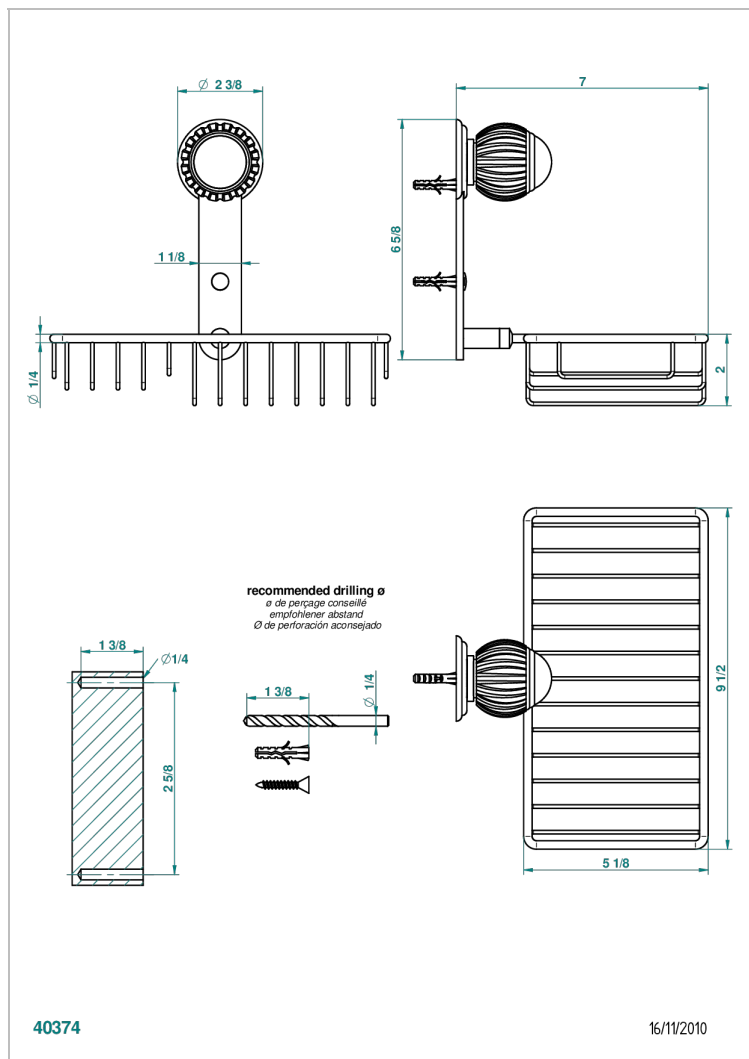

VOGUE MALACHITE

A8M-2620

Porte-savon fil et porte-éponge combinés 240x130 mm avec rosace

THG[®]
PARIS

CARACTÉRISTIQUES

- Vogue Malachite
- Porte-savon fil et porte-éponge combinés 240x130 mm avec rosace

FINITIONS DISPONIBLES

Bronze clair - D01
Chromé - A02
Chromé / doré - G02
Chromé mat - C02
Doré brillant - F01
Doré mat - F07

Nickel brillant - B01
Nickel mat - C01
Noir mat céramique - D30
Or pâle - F30
Or pâle mat - F31
Pvd blush - H62