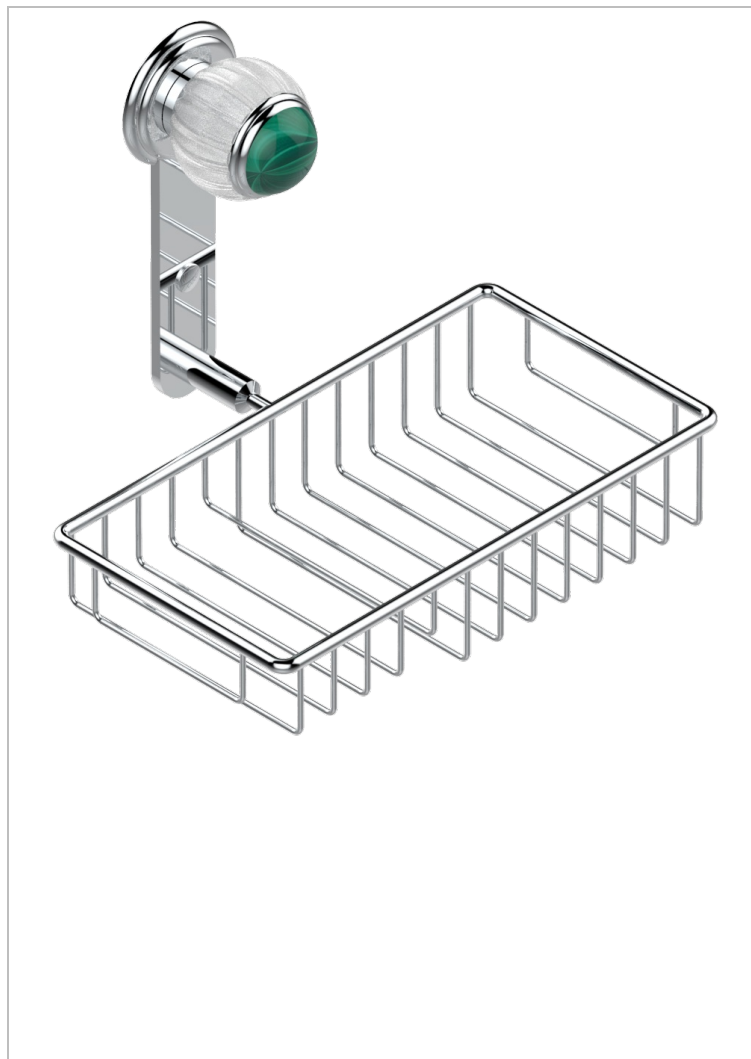

VOGUE MALACHITE

A8M-2620

Porte-savon fil et porte-éponge combinés 240x130 mm avec rosace

THG[®]
PARIS

CARACTÉRISTIQUES

- Vogue Malachite
- Porte-savon fil et porte-éponge combinés 240x130 mm avec rosace

FINITIONS DISPONIBLES

Bronze clair - D01
Chromé - A02
Chromé / doré - G02
Chromé mat - C02
Doré brillant - F01
Doré mat - F07

Nickel brillant - B01
Nickel mat - C01
Noir mat céramique - D30
Or pâle - F30
Or pâle mat - F31
Pvd blush - H62