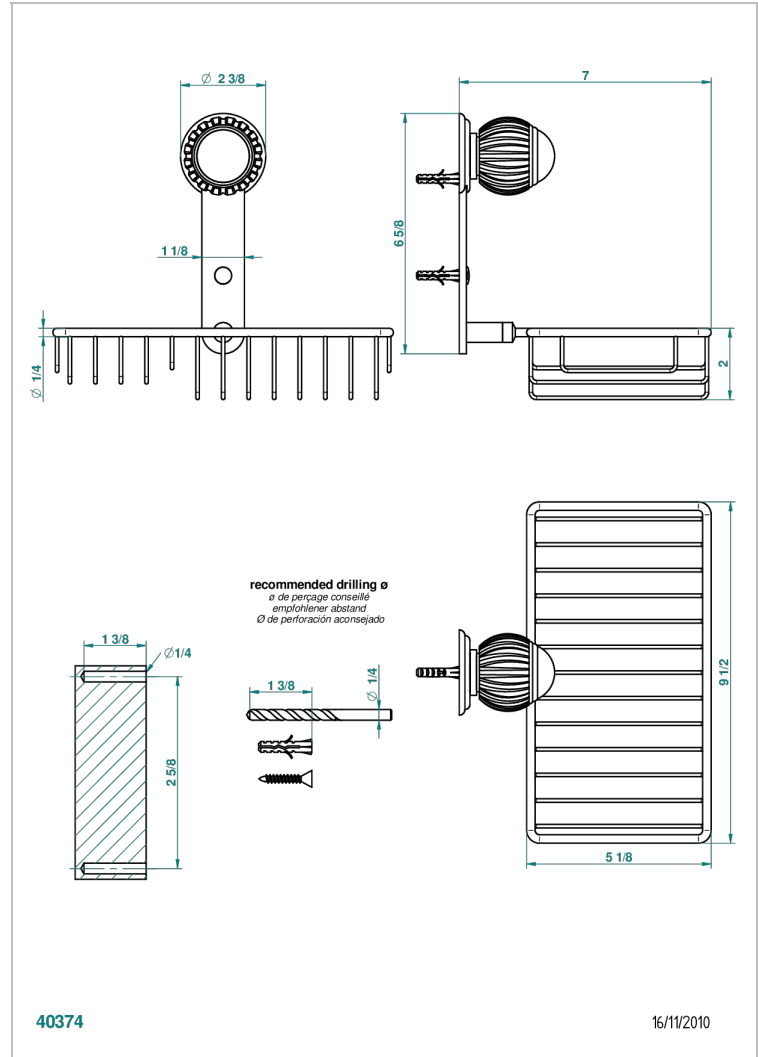

# VOGUE MALACHITE

A8M-2620

Jabonera mural para ducha con rosetón 240x130 mm

THG<sup>®</sup>  
PARIS

## CARACTERÍSTICAS

- Vogue Malachite
- Jabonera mural para ducha con rosetón 240x130 mm