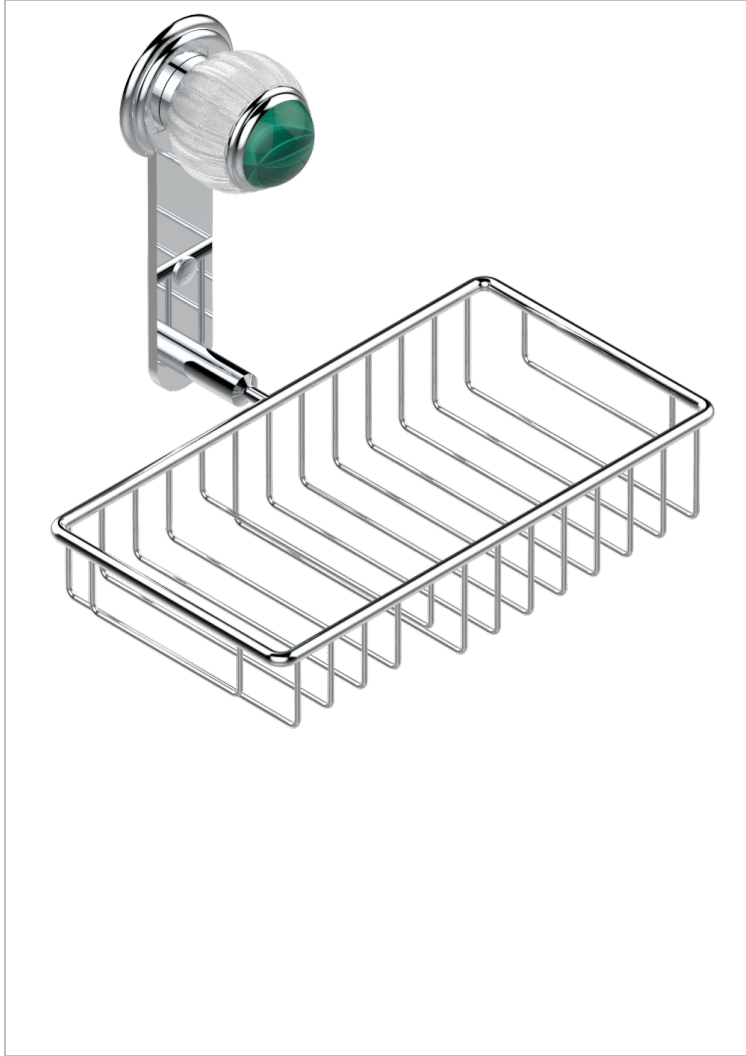

# VOGUE MALACHITE

A8M-2620

Jabonera mural para ducha con rosetón 240x130 mm

THG<sup>®</sup>  
PARIS

## CARACTERÍSTICAS

- Vogue Malachite
- Jabonera mural para ducha con rosetón 240x130 mm

## ACABADOS DISPONIBLES

Bronce claro - D01  
Cerámica negra mate - D30  
Cobre viejo mate - H07  
Cromo - A02  
Cromo / dorado - G02  
Cromo mate - C02

Dorado - F01  
Dorado mate - F07  
Dorado pálido - F30  
Dorado pálido mate (sin barniz) - F31  
Níquel - B01  
Níquel mate - C01