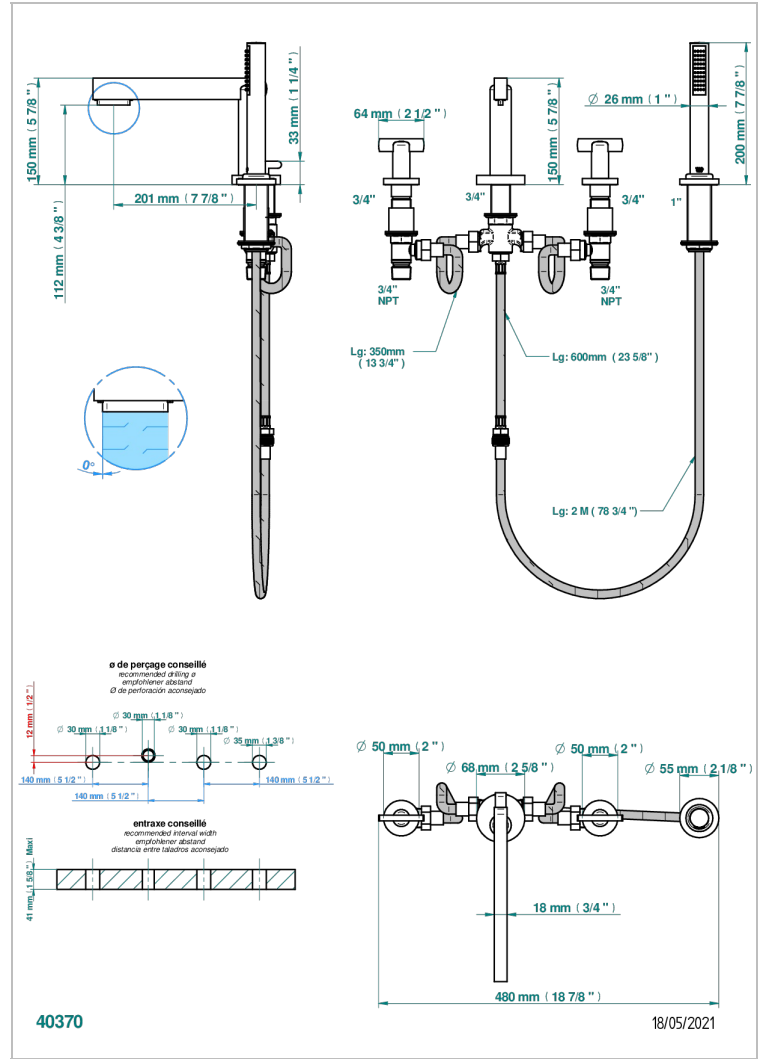

# LE 11

U2A-112BSGUS

Mélangeur bain douche 4 trous sur gorge avec bec super goliath à inversion - standard américain