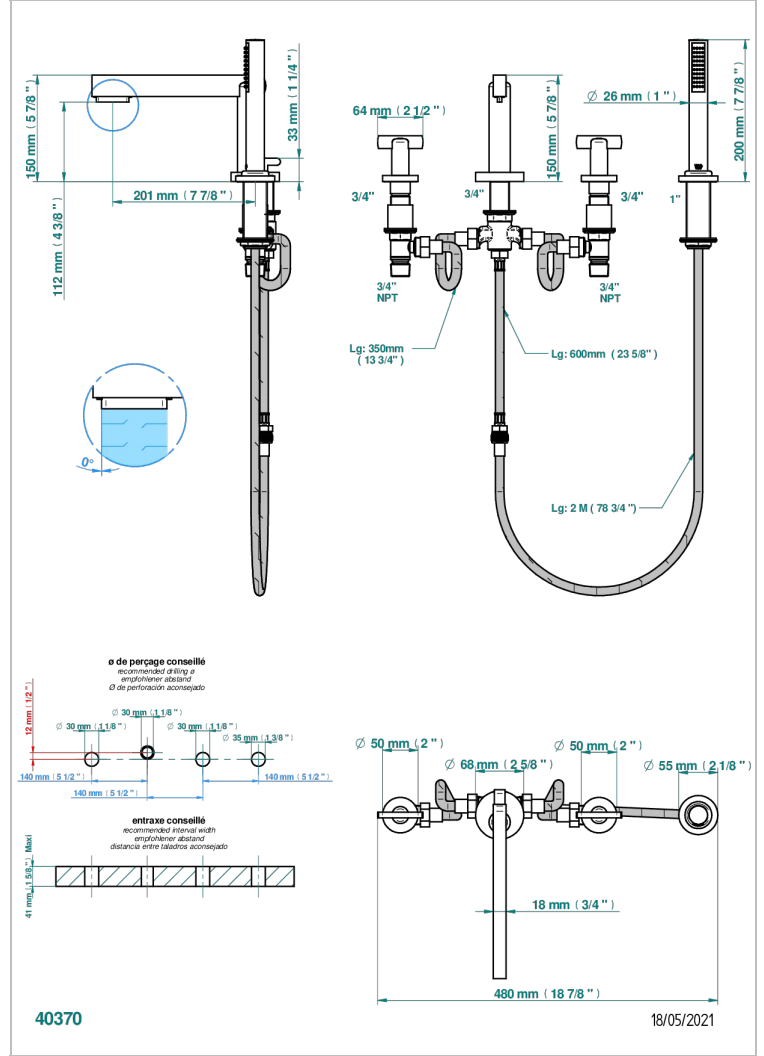

LE 11

U2A-112BSG

Mélangeur bain-douche 4 trous sur gorge avec bec super goliath à inversion

CARACTÉRISTIQUES

- Têtes à disques céramique 3/4" 1/4 tour
- Aérateur-mousseur
- Inverseur automatique
- Flexible métallique 2 m double agrafage avec système de changement par le dessus
- Douchette en laiton avec tapis Easyclean, réducteur de débit et clapet anti-retour
- Bec grand modèle
- ACS : 18ACCLY473
- NF : NF EN 200 - IID/A - Chrome