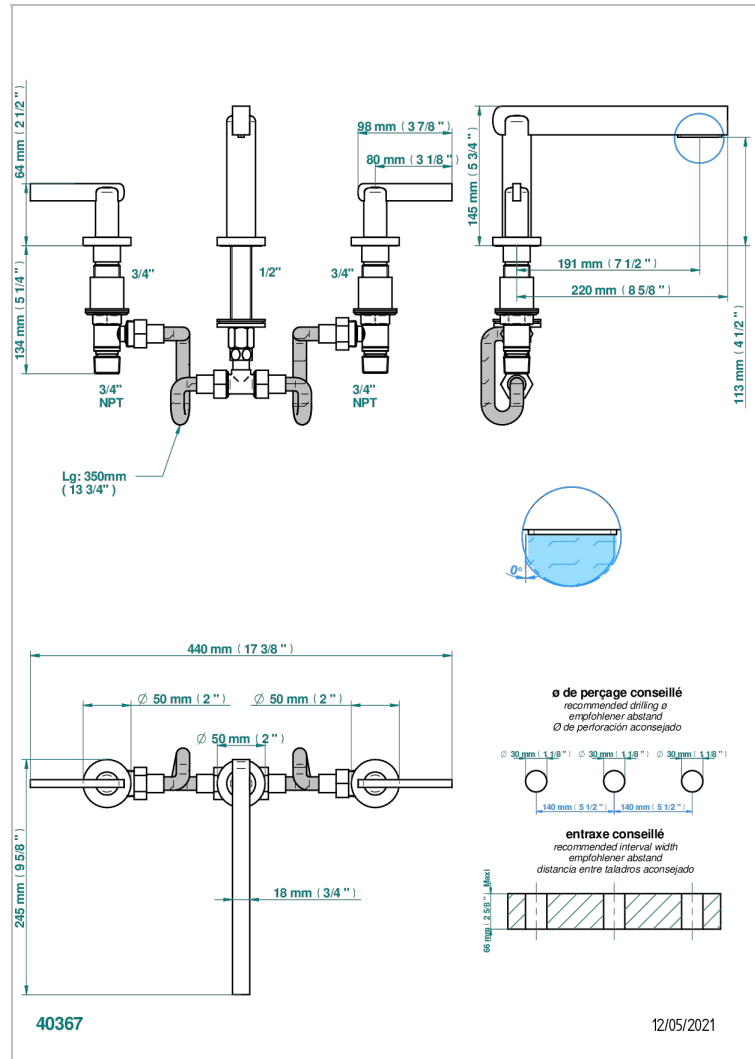

# LE 11 CON MANETAS

U2B-25SGUS

THG<sup>®</sup>  
PARIS

Mélangeur de bain simple sur gorge avec bec super goliath - standard américain -

## CARACTERÍSTICAS

- Le 11 con manetas
- Mélangeur de bain simple sur gorge avec bec super goliath - standard américain -

## ESPECIFICACIONES TÉCNICAS

- Recommandé : 3 bars (max. 5 bars) - Advised : 43,5 psi (max. 72 psi)
- 48 l/min à 3 bars (12.7 gpm at 43.5 psi)