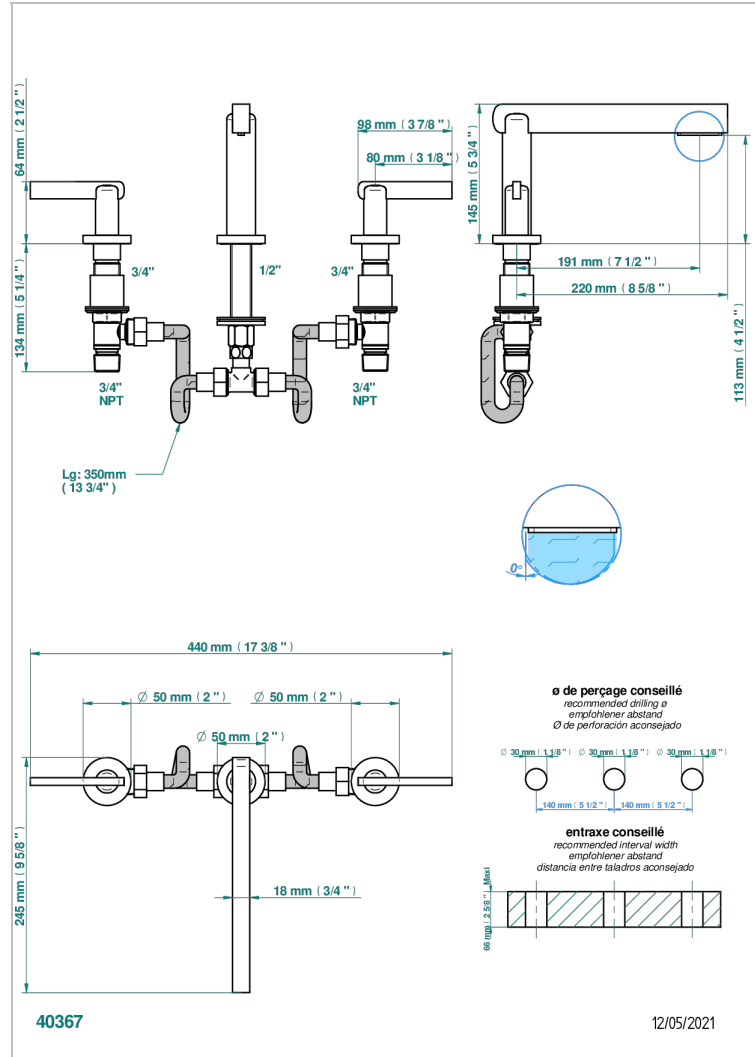

# LE 11 A MANETTES

U2B-25SG

Mélangeur de bain simple sur gorge avec bec super goliath

THG  
PARIS

## CARACTÉRISTIQUES

- Laiton sans plomb
- Têtes à disques céramique 3/4" 1/4 tour
- Aérateur-mousseur
- Bec grand modèle
- ACS : 18ACCLY403
- NF : NF EN 200 - IID/A - Chrome