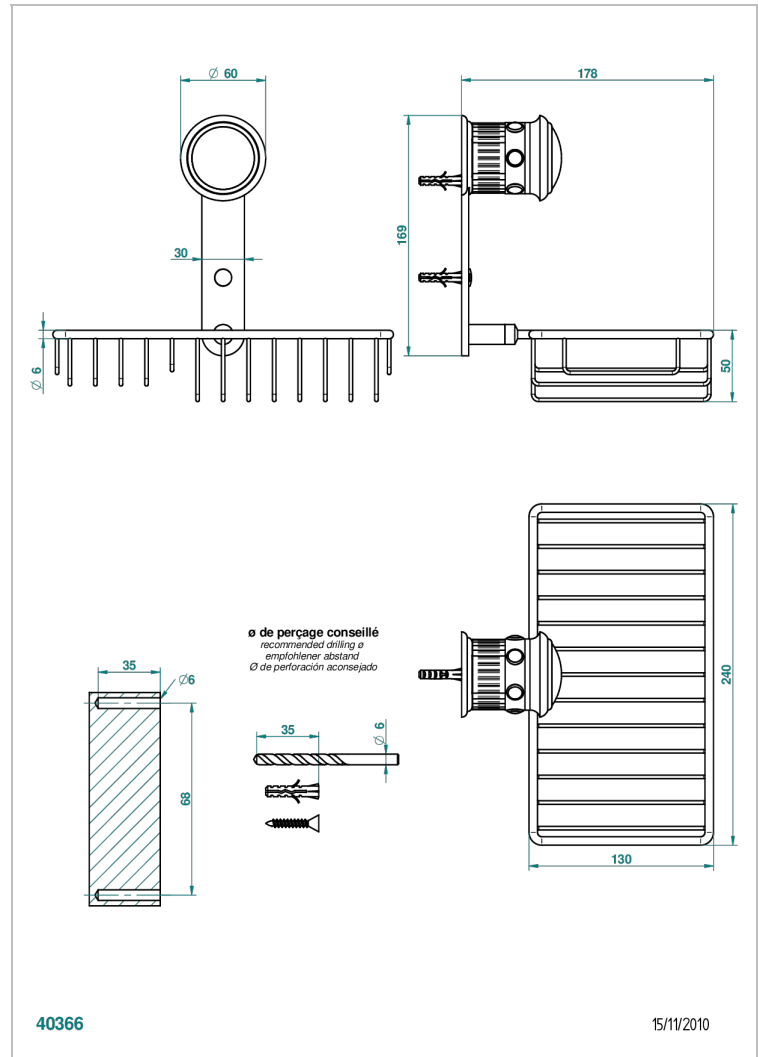

# TROCADERO, MALACHIT

U7A-2620

Seifen-und Schwammkorb 240 x 130 mm mit Rosette

THG<sup>®</sup>  
PARIS

## EIGENSCHAFTEN

- Trocadéro, Malachit
- Seifen-und Schwammkorb 240 x 130 mm mit Rosette

## VERFÜGBARE OBERFLÄCHEN

Altnickel - H28  
Blassgold - F30  
Blassgold matt unlackiert - F31  
Chrom - A02  
Chrom / gold - G02  
Chrom matt - C02

Gold - F01  
Gold matt - F07  
Mattschwarz keramik - D30  
Nickel matt - C01  
Pvd blush - H62  
Pvd blush matt - H60