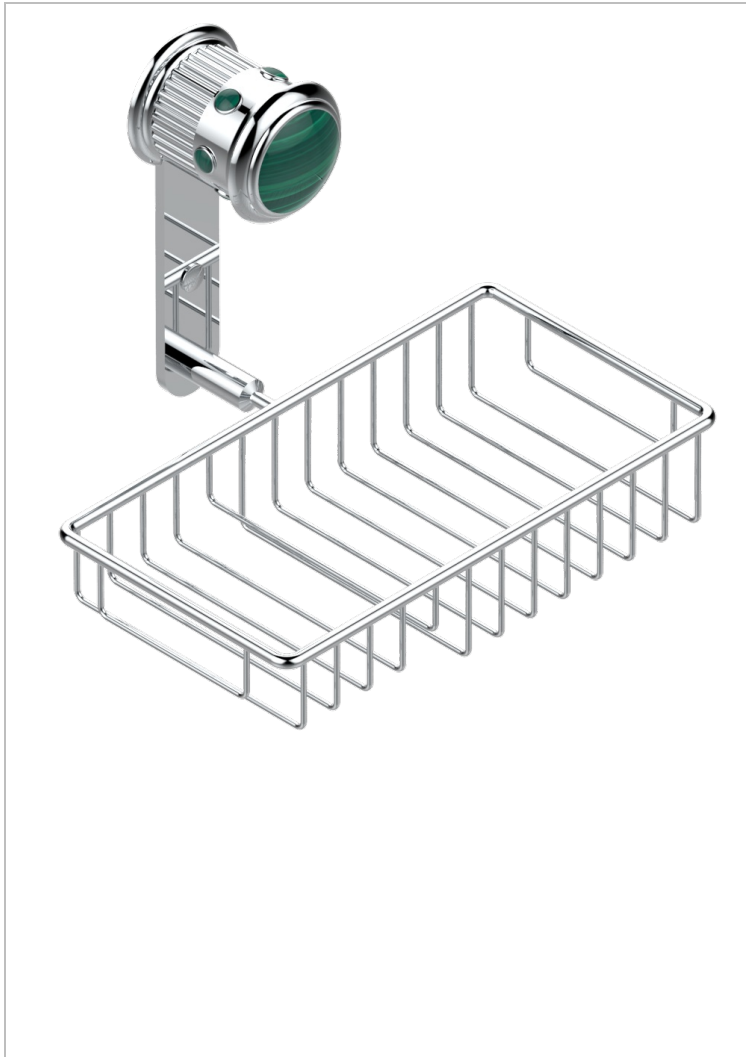

# TROCADERO, MALACHIT

U7A-2620

Seifen-und Schwammkorb 240 x 130 mm mit Rosette

THG<sup>®</sup>  
PARIS

## EIGENSCHAFTEN

- Trocadéro, Malachit
- Seifen-und Schwammkorb 240 x 130 mm mit Rosette

## VERFÜGBARE OBERFLÄCHEN

Altnickel - H28  
Blassgold - F30  
Blassgold matt unlackiert - F31  
Chrom - A02  
Chrom / gold - G02  
Chrom matt - C02

Gold - F01  
Gold matt - F07  
Mattschwarz keramik - D30  
Nickel matt - C01  
Pvd blush - H62  
Pvd blush matt - H60