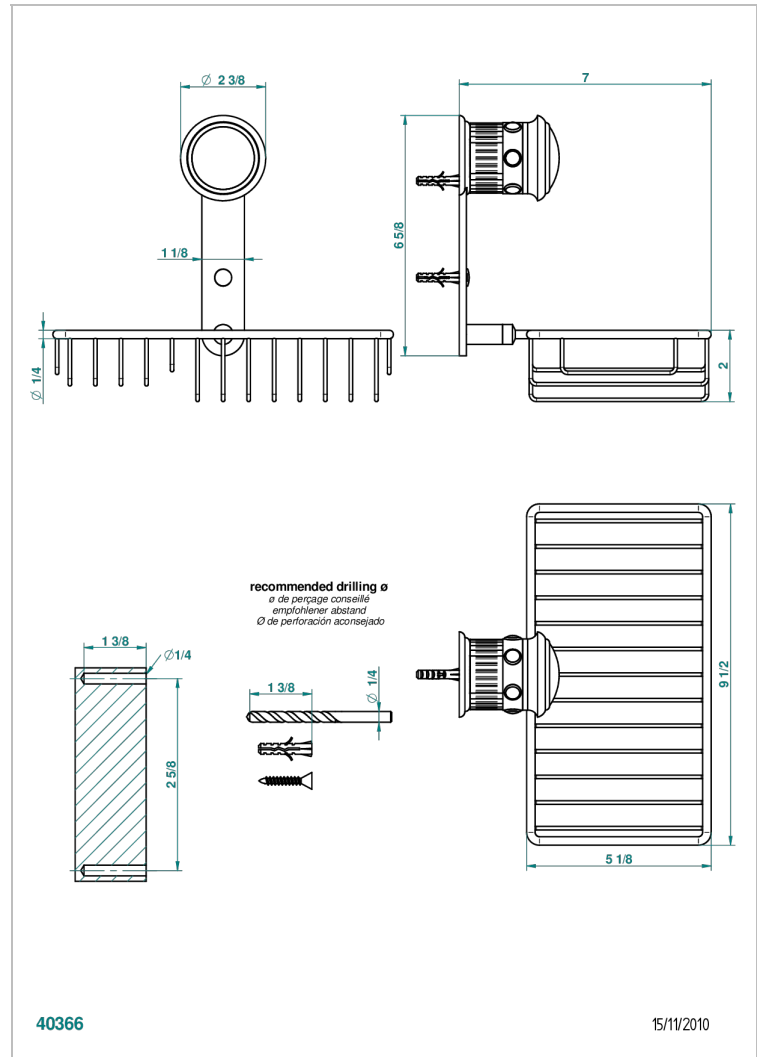

TROCADERO, MALACHIT

U7A-2620

Seifen-und Schwammkorb 240 x 130 mm mit Rosette

THG[®]
PARIS

EIGENSCHAFTEN

- Trocadéro, Malachit
- Seifen-und Schwammkorb 240 x 130 mm mit Rosette

VERFÜGBARE OBERFLÄCHEN

Altnickel - H28
Blassgold - F30
Blassgold matt unlackiert - F31
Chrom - A02
Chrom / gold - G02
Chrom matt - C02

Gold - F01
Gold matt - F07
Mattschwarz keramik - D30
Nickel matt - C01
Pvd blush - H62
Pvd blush matt - H60

Pvd bronze braun - F33
Pvd bronze braun matt - F34
Pvd gold - H52
Pvd gold matt - H53
Pvd graphite - H64
Pvd graphite matt - H65

Pvd messing - H49
Pvd messing matt - H50
Pvd nickel - H55
Pvd nickel matt - H56
Pvd umber - H66
Pvd umber matt - H67

Silbernickel - B01