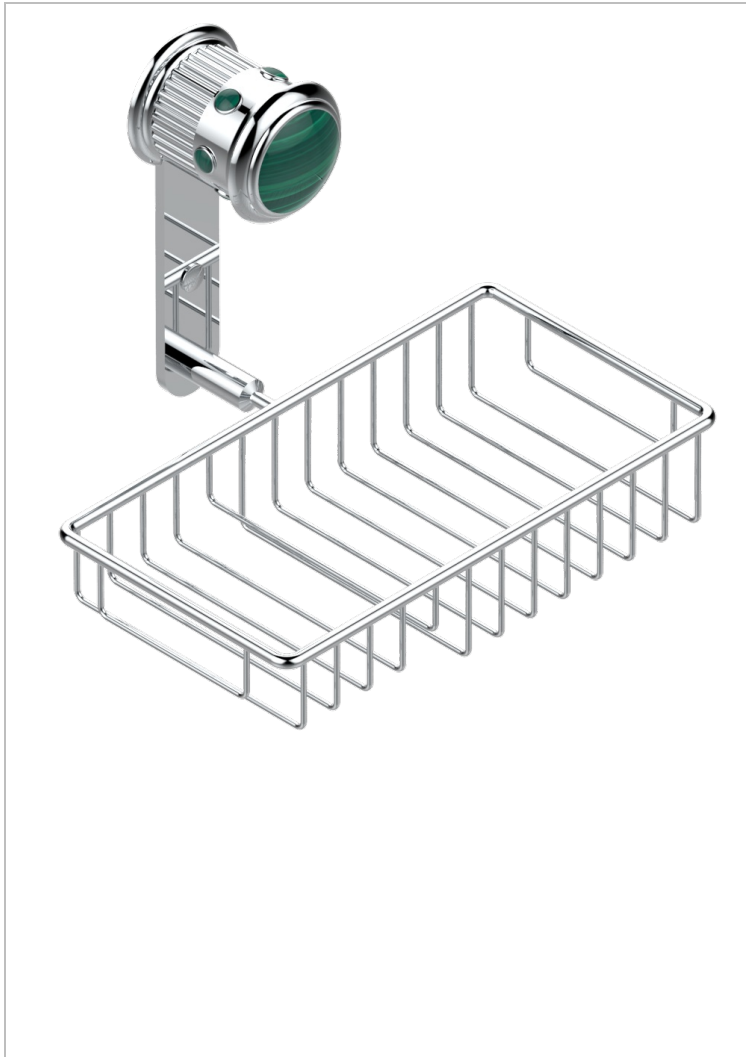

TROCADERO, MALACHIT

U7A-2620

Seifen-und Schwammkorb 240 x 130 mm mit Rosette

THG[®]
PARIS

EIGENSCHAFTEN

- Trocadéro, Malachit
- Seifen-und Schwammkorb 240 x 130 mm mit Rosette

VERFÜGBARE OBERFLÄCHEN

Altnickel - H28
Blassgold - F30
Blassgold matt unlackiert - F31
Chrom - A02
Chrom / gold - G02
Chrom matt - C02

Gold - F01
Gold matt - F07
Mattschwarz keramik - D30
Nickel matt - C01
Pvd blush - H62
Pvd blush matt - H60

Pvd bronze braun - F33
Pvd bronze braun matt - F34
Pvd gold - H52
Pvd gold matt - H53
Pvd graphite - H64
Pvd graphite matt - H65